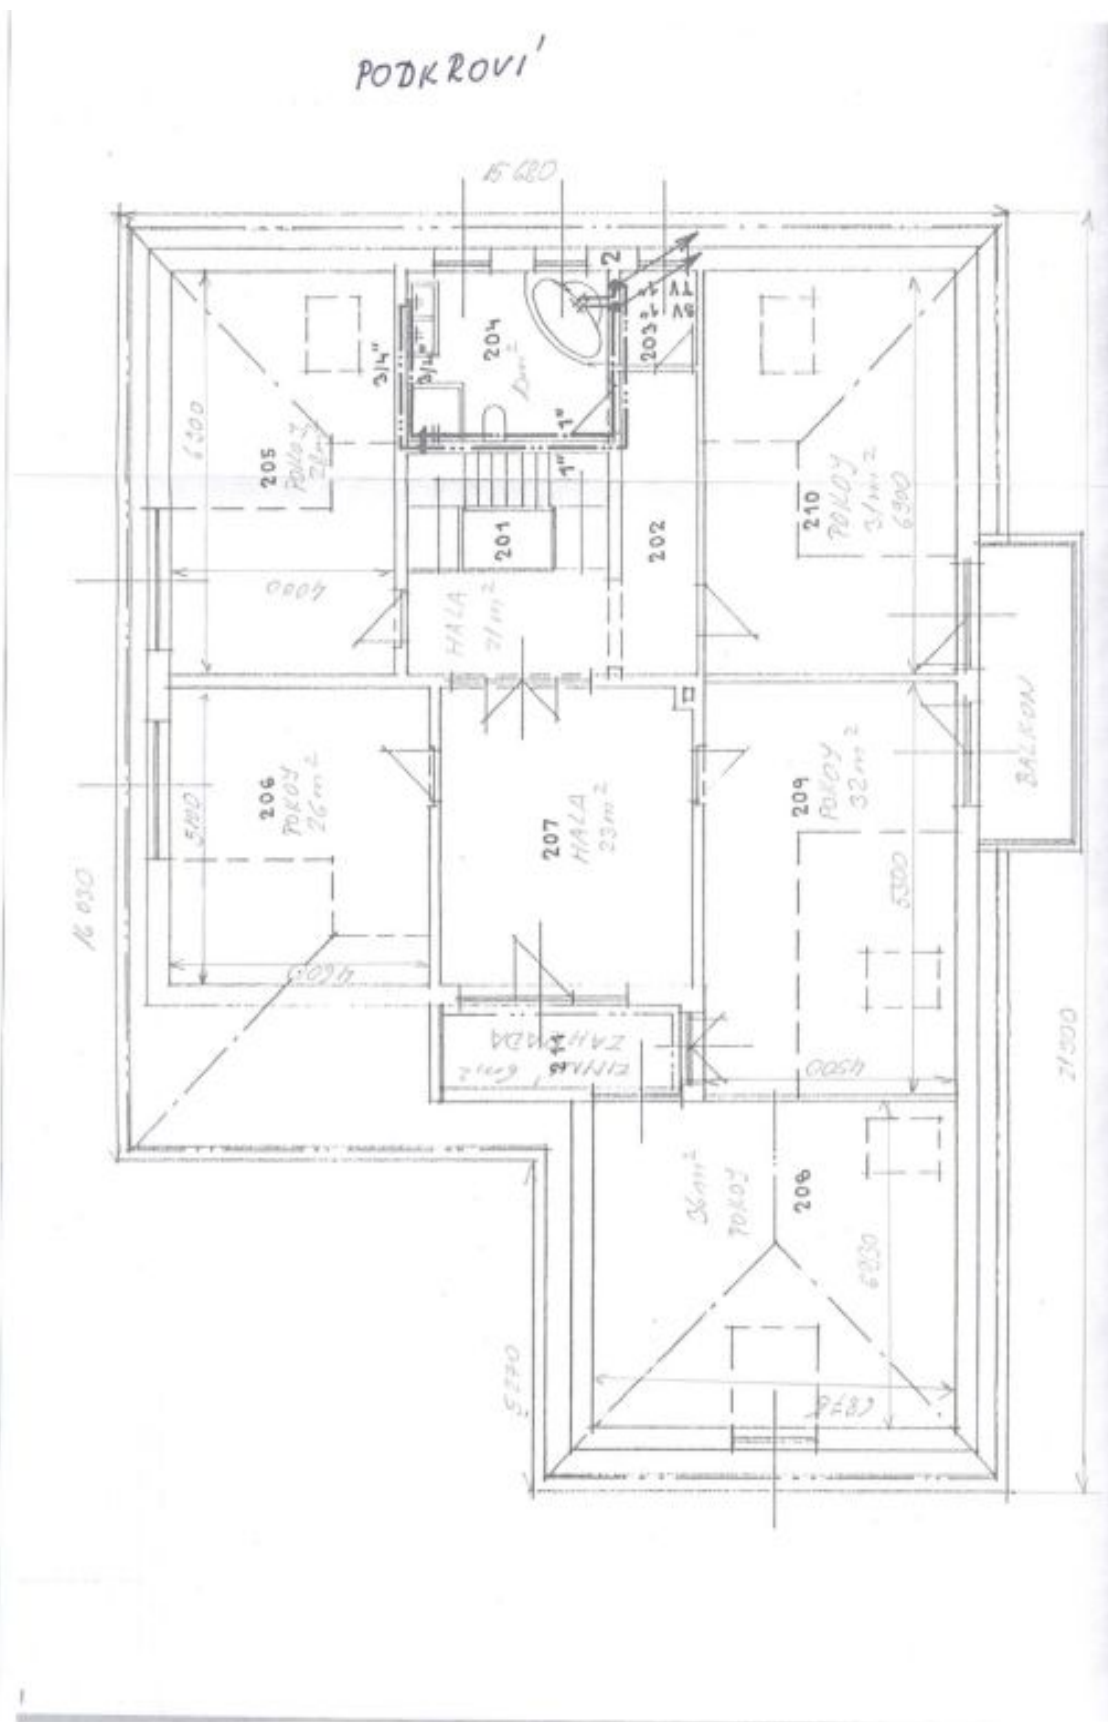

Rodinný dům 8+1

730 m², Praha 6, Nebušice, Dubová

Pronajato