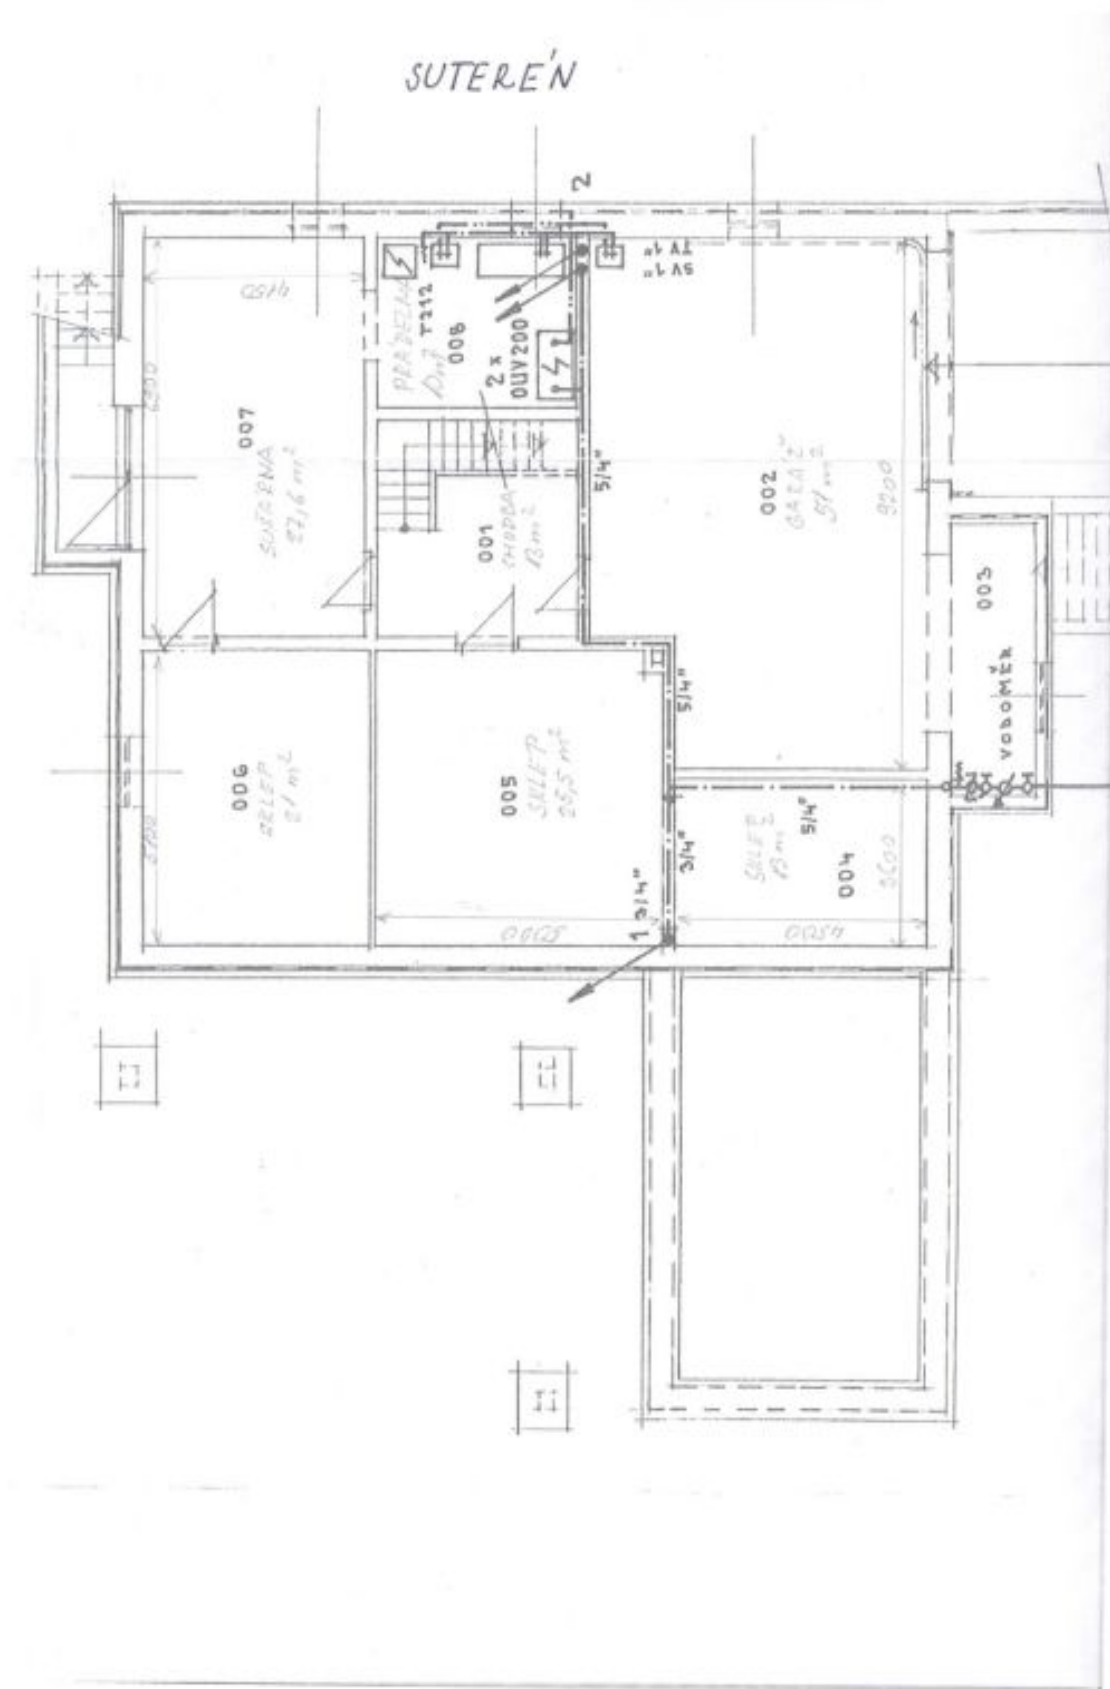

Rodinný dům 8+1

730 m², Praha 6, Nebušice, Dubová

Pronajato