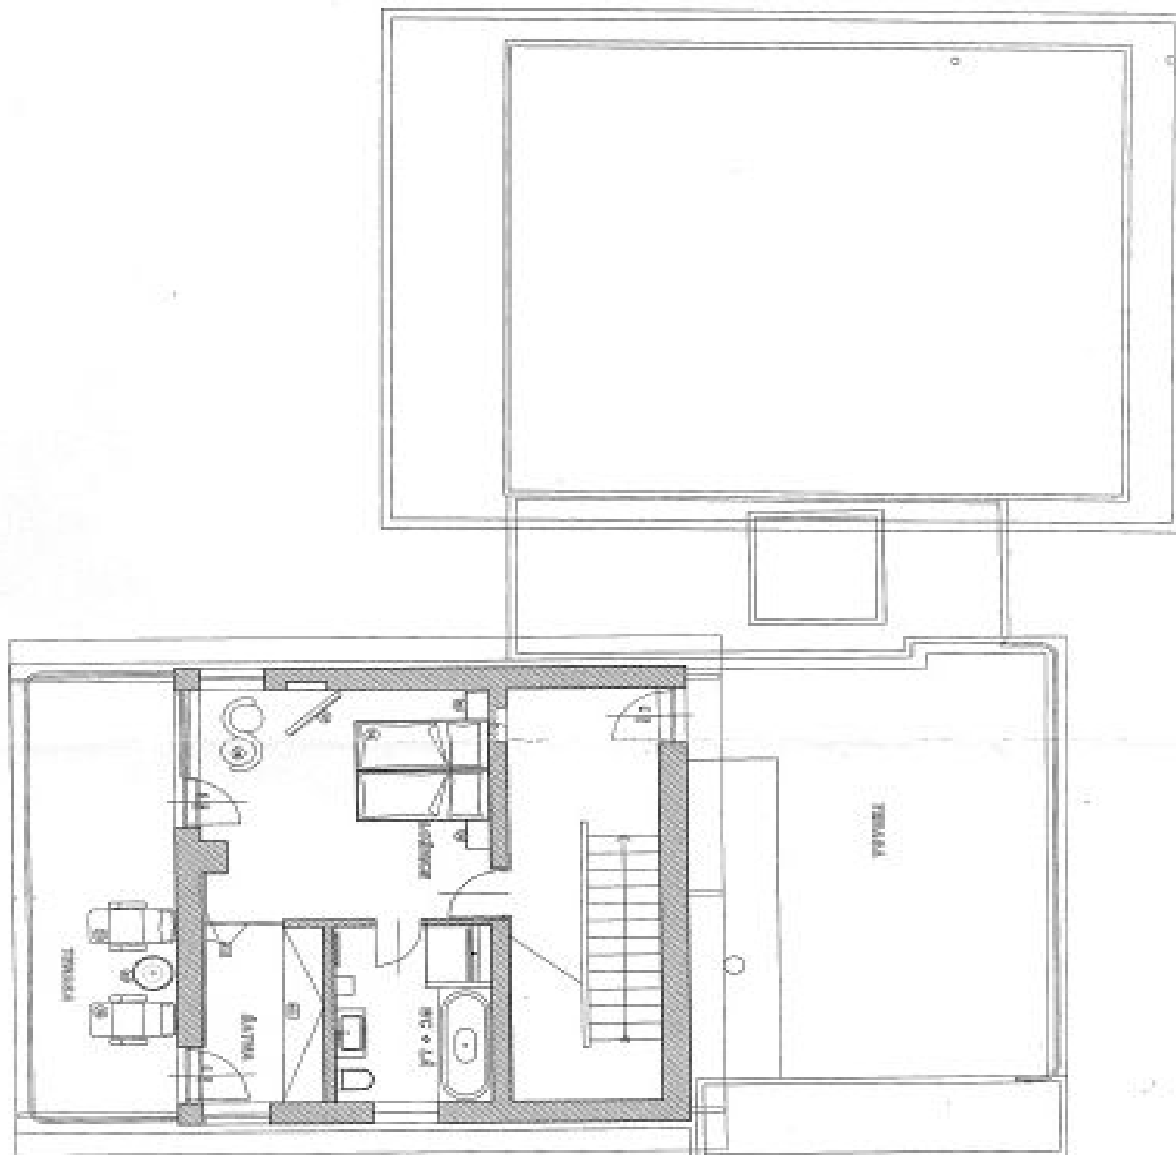

Vila je částečně zařízená nábytkem a nabízí 4 ložnice, 4 koupelny a 4 terasy. Přízemí (hlavní vstup): **společenská místnost s kulečnickem a krbem** ("pánský pokoj"), **wellness zóna s bazénem**, saunou a sprchou, šatna, úložné prostory, prádelna, technické zázemí, toaleta, vstupní hala. 1. patro: velký obývací pokoj s jídelnou a plně vybavenou kuchyní se spíží, úklidovou komorou a koupelnou (sprchový kout a toaleta). Na stejném patře je rovněž velká ložnice s vlastní koupelnou a balkonem. 2. patro: hlavní ložnice s šatnou a koupelnou (vana, sprchový kout), prostorná zimní zahrada. Suterén (úroveň zahrady): dvě ložnice se samostatným vstupem, koupelna (sprchový kout), úložné prostory.

628 m², Praha 7, Troja, Nad Kazankou

Pronajato

PROJEKT
INTERIER
2. NP

Rodinný dům 5+1

628 m², Praha 7, Troja, Nad Kazankou

Pronajato

PLOCHY
INTERIÉR
3. NP