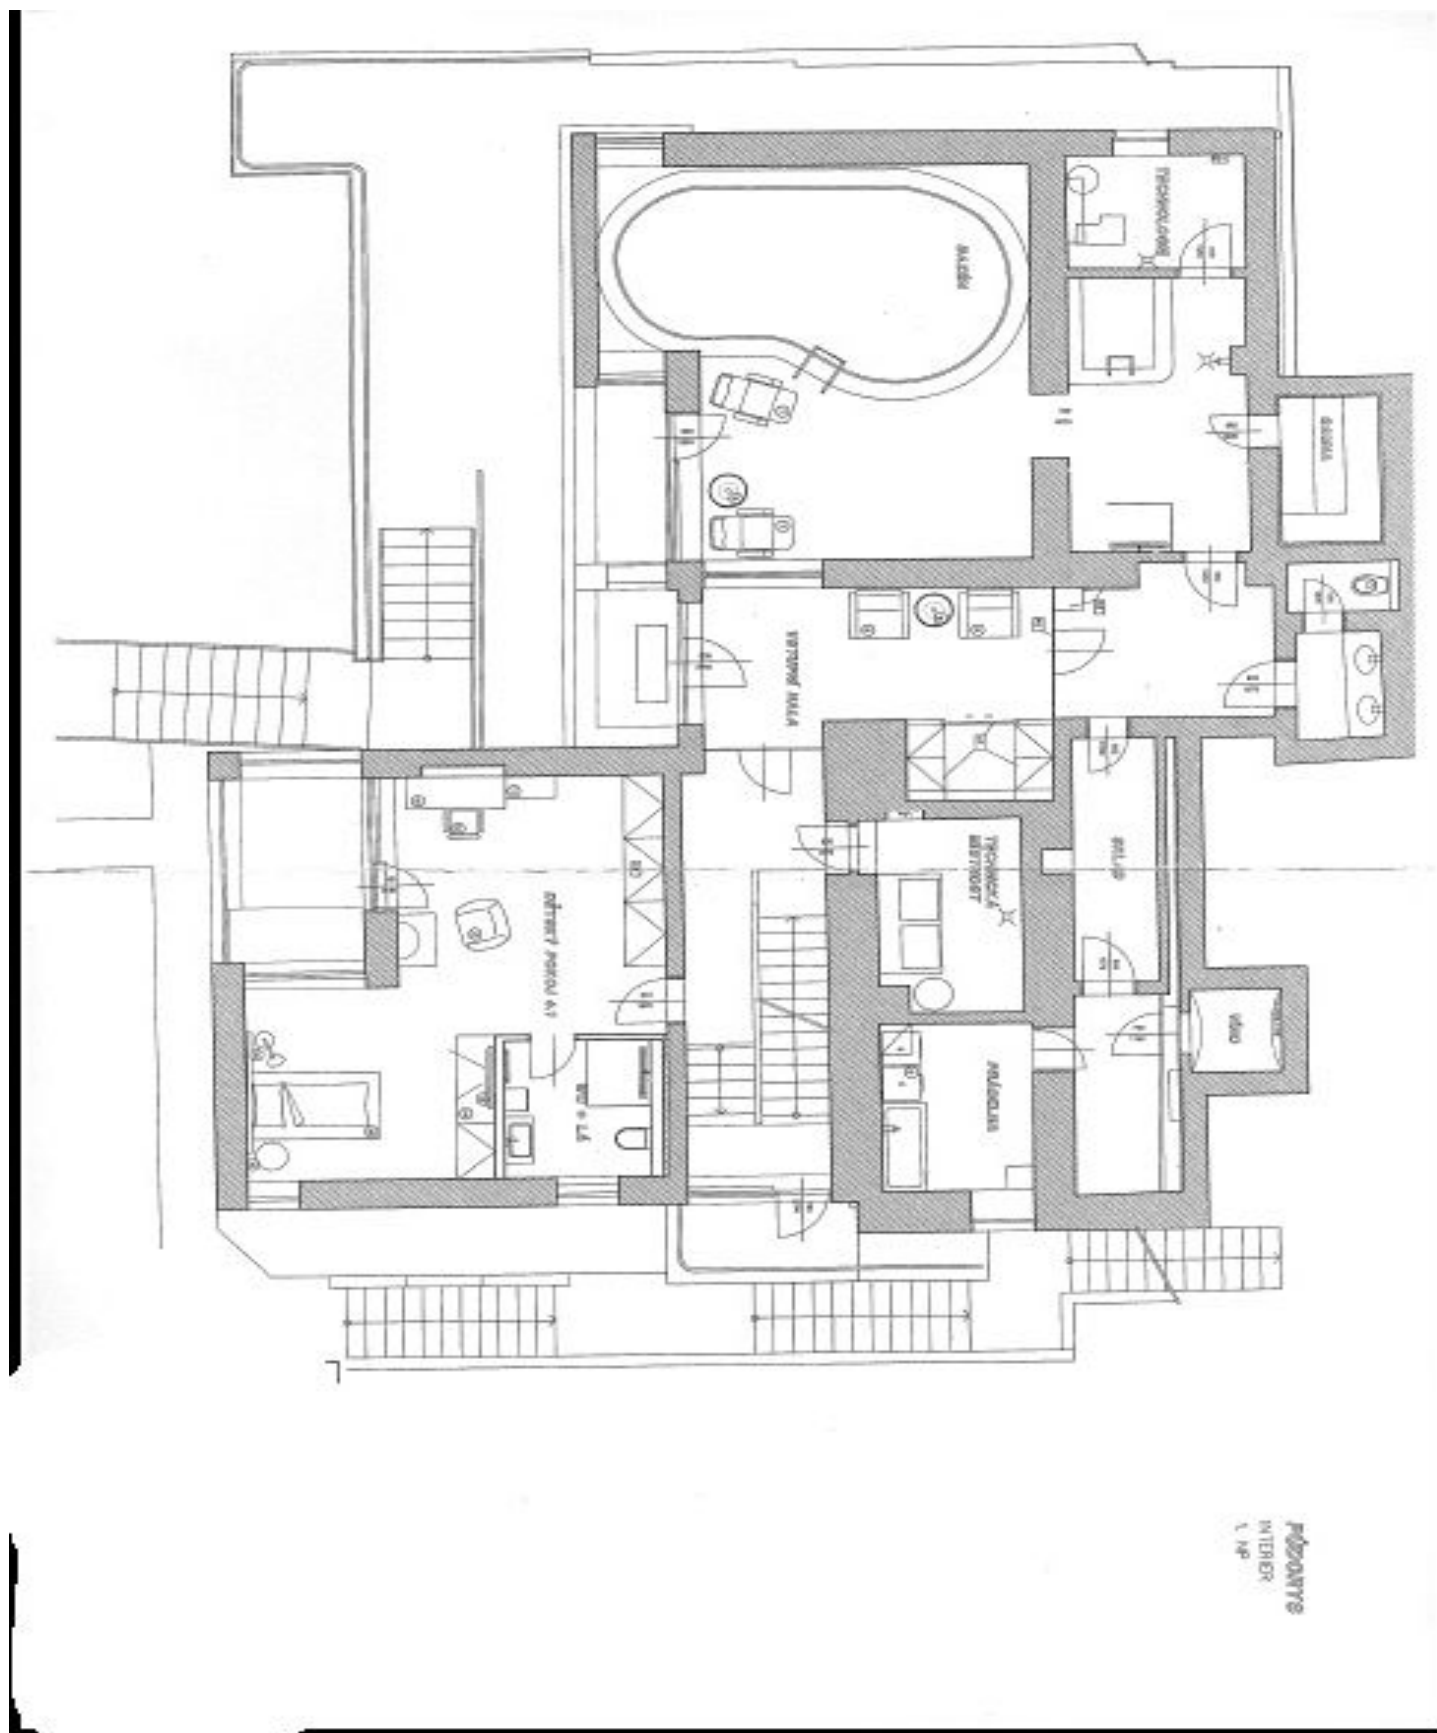

Vila je částečně zařízená nábytkem a nabízí 4 ložnice, 4 koupelny a 4 terasy. Přízemí (hlavní vstup): **společenská místnost s kulečnickem a krbem** ("pánský pokoj"), **wellness zóna s bazénem**, saunou a sprchou, šatna, úložné prostory, prádelna, technické zázemí, toaleta, vstupní hala. 1. patro: velký obývací pokoj s jídelnou a plně vybavenou kuchyní se spíží, úklidovou komorou a koupelnou (sprchový kout a toaleta). Na stejném patře je rovněž velká ložnice s vlastní koupelnou a balkonem. 2. patro: hlavní ložnice s šatnou a koupelnou (vana, sprchový kout), prostorná zimní zahrada. Suterén (úroveň zahrady): dvě ložnice se samostatným vstupem, koupelna (sprchový kout), úložné prostory.

Rodinný dům 5+1

628 m², Praha 7, Troja, Nad Kazankou

Pronajato

PŘÍKRES
INTERIÉR
1. NP

Rodinný dům 5+1

628 m², Praha 7, Troja, Nad Kazankou

Pronajato

Rodinný dům 5+1

628 m², Praha 7, Troja, Nad Kazankou

Pronajato

PROJEKT
INTERIER
2. NP

Rodinný dům 5+1

628 m², Praha 7, Troja, Nad Kazankou

Pronajato

PLOCHY
INTERIÉR
3. NP