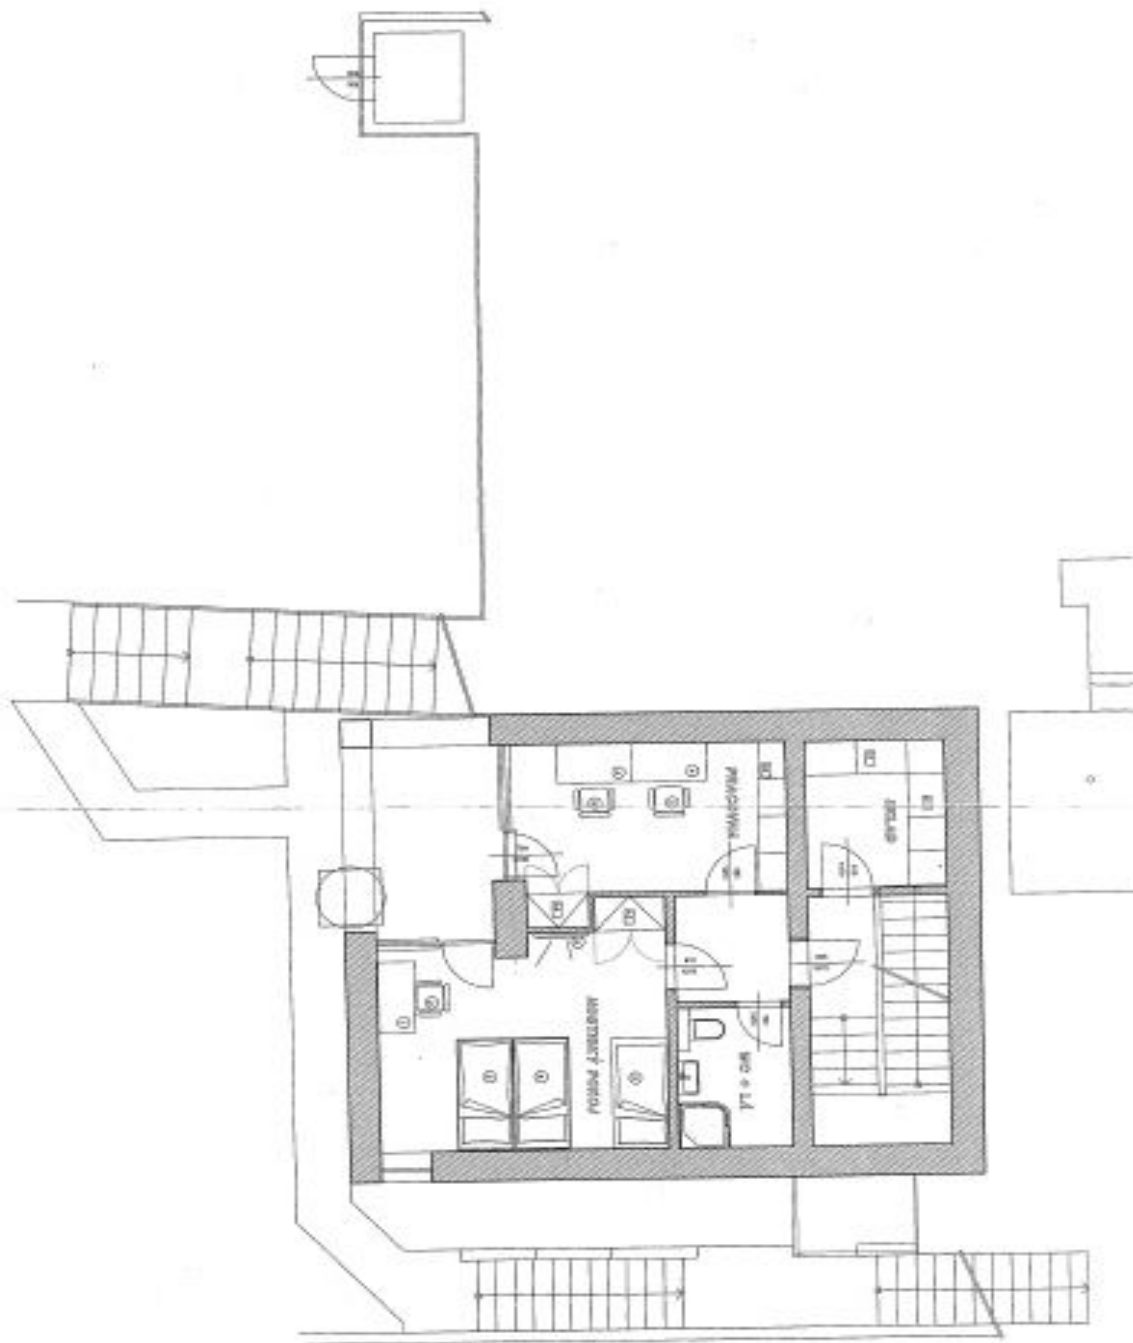

Vila je částečně zařízená nábytkem a nabízí 4 ložnice, 4 koupelny a 4 terasy. Přízemí (hlavní vstup): **společenská místnost s kulečnickem a krbem** ("pánský pokoj"), **wellness zóna s bazénem**, saunou a sprchou, šatna, úložné prostory, prádelna, technické zázemí, toaleta, vstupní hala. 1. patro: velký obývací pokoj s jídelnou a plně vybavenou kuchyní se spíží, úklidovou komorou a koupelnou (sprchový kout a toaleta). Na stejném patře je rovněž velká ložnice s vlastní koupelnou a balkonem. 2. patro: hlavní ložnice s šatnou a koupelnou (vana, sprchový kout), prostorná zimní zahrada. Suterén (úroveň zahrady): dvě ložnice se samostatným vstupem, koupelna (sprchový kout), úložné prostory.

Rodinný dům 5+1

628 m², Praha 7, Troja, Nad Kazankou

Pronajato

PŘÍKRES
INTERIÉR
1. NP

Rodinný dům 5+1

628 m², Praha 7, Troja, Nad Kazankou

Pronajato

Rodinný dům 5+1

628 m², Praha 7, Troja, Nad Kazankou

Pronajato

PROJEKT
INTERIER
2. NP

Rodinný dům 5+1

628 m², Praha 7, Troja, Nad Kazankou

Pronajato

PLOCHY
INTERIÉR
3. NP