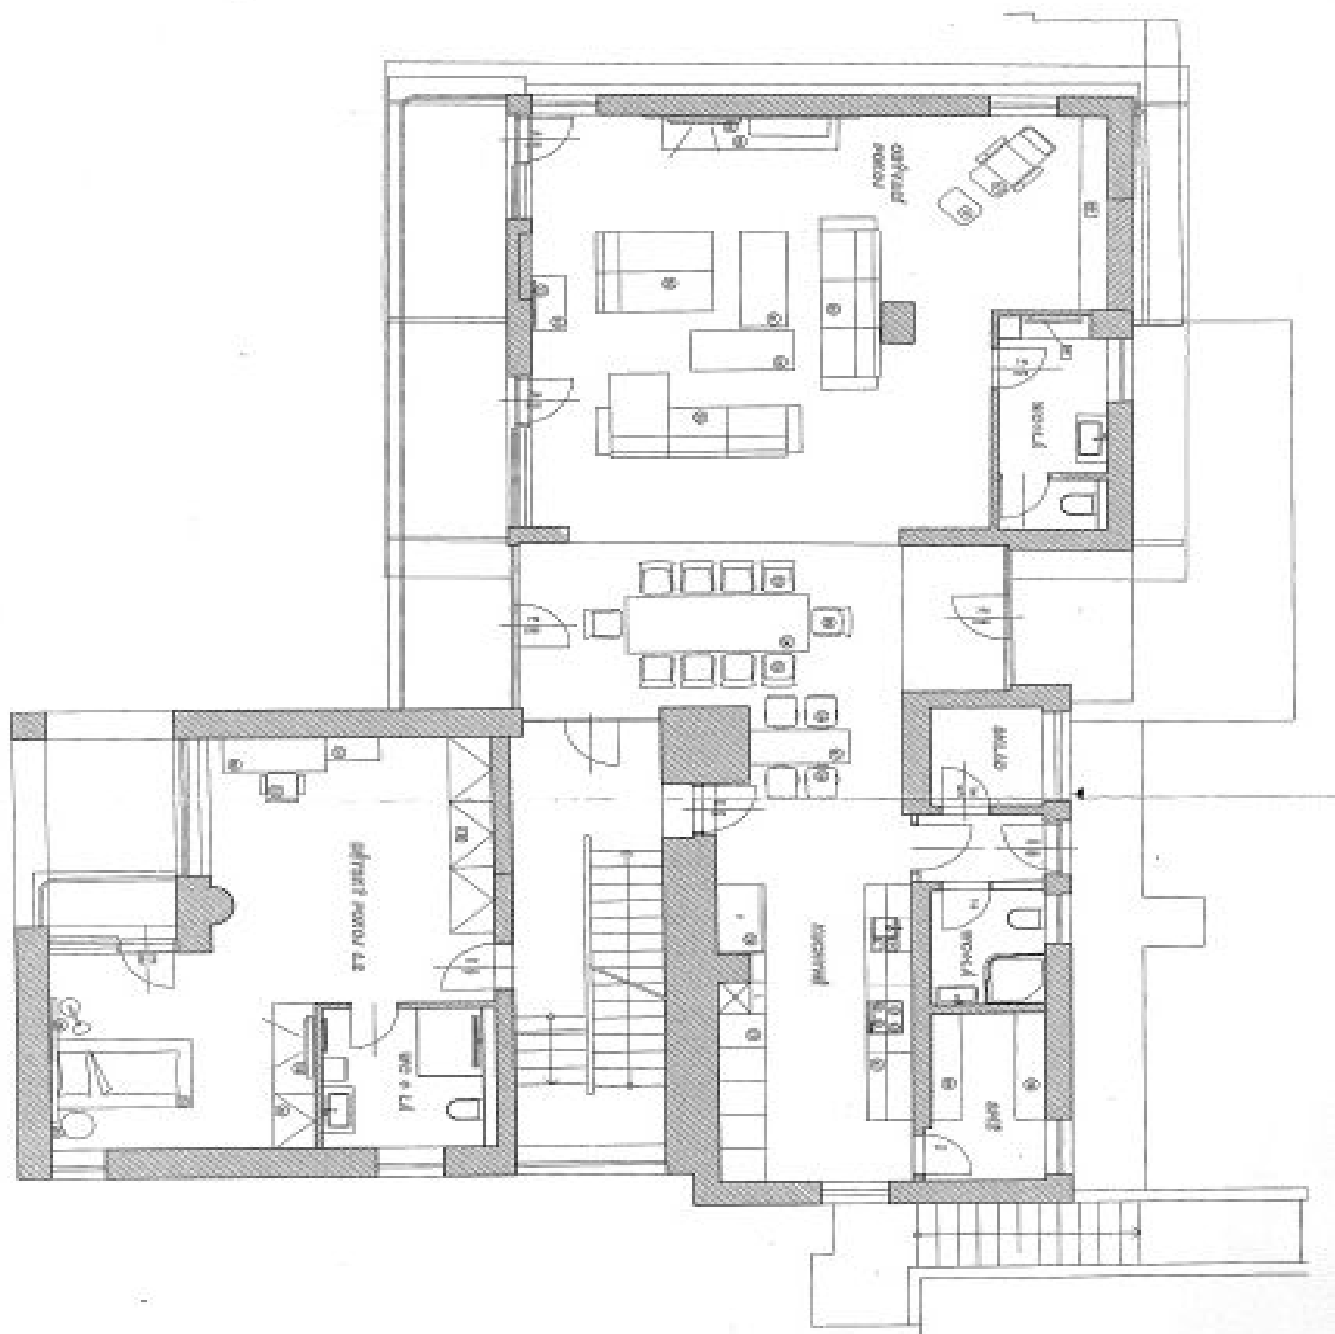

Vila je částečně zařízená nábytkem a nabízí 4 ložnice, 4 koupelny a 4 terasy. Přízemí (hlavní vstup): **společenská místnost s kulečnickem a krbem** ("pánský pokoj"), **wellness zóna s bazénem**, saunou a sprchou, šatna, úložné prostory, prádelna, technické zázemí, toaleta, vstupní hala. 1. patro: velký obývací pokoj s jídelnou a plně vybavenou kuchyní se spíží, úklidovou komorou a koupelnou (sprchový kout a toaleta). Na stejném patře je rovněž velká ložnice s vlastní koupelnou a balkonem. 2. patro: hlavní ložnice s šatnou a koupelnou (vana, sprchový kout), prostorná zimní zahrada. Suterén (úroveň zahrady): dvě ložnice se samostatným vstupem, koupelna (sprchový kout), úložné prostory.

Rodinný dům 5+1

628 m², Praha 7, Troja, Nad Kazankou

Pronajato

PŘÍKRES
INTERIÉR
1. NP

Rodinný dům 5+1

628 m², Praha 7, Troja, Nad Kazankou

Pronajato

Rodinný dům 5+1

628 m², Praha 7, Troja, Nad Kazankou

Pronajato

PROJEKT
INTERIER
2. NP

Rodinný dům 5+1

628 m², Praha 7, Troja, Nad Kazankou

Pronajato

PLOCHY
INTERIÉR
3. NP