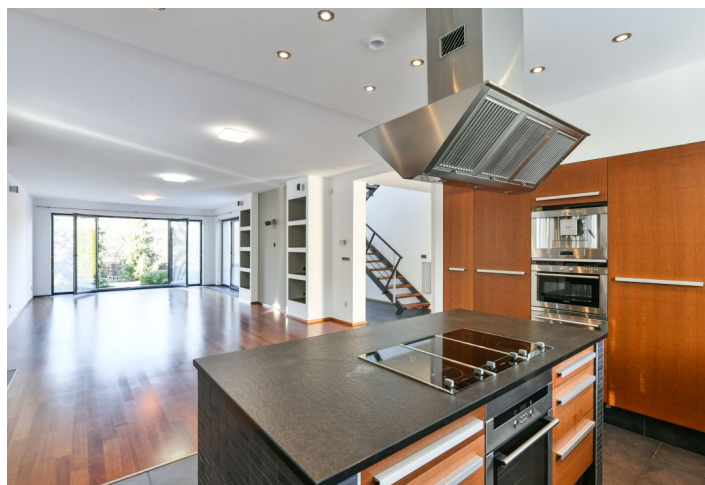

Rodinný dům 6+1

300 m², Praha-západ, Průhonice, Pomněnková

Pronajato