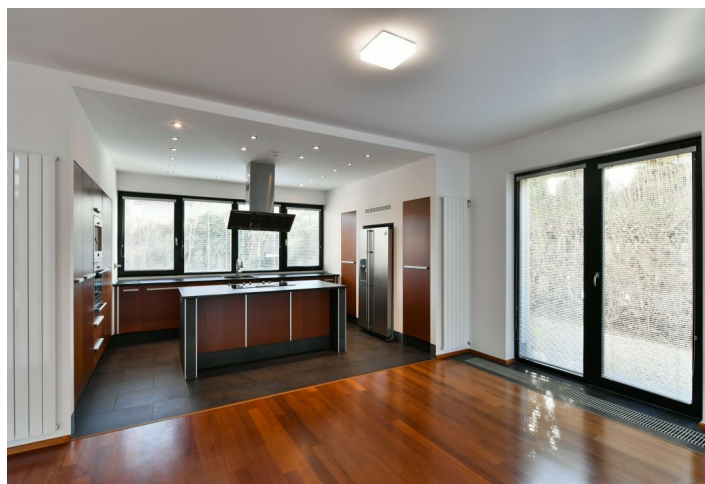

Rodinný dům 6+1

300 m², Praha-západ, Průhonice, Pomněnková

Pronajato