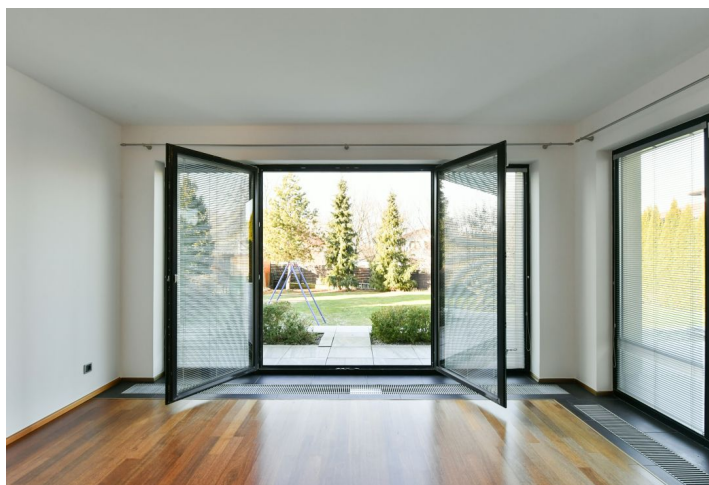

Rodinný dům 6+1

300 m², Praha-západ, Průhonice, Pomněnková

Pronajato