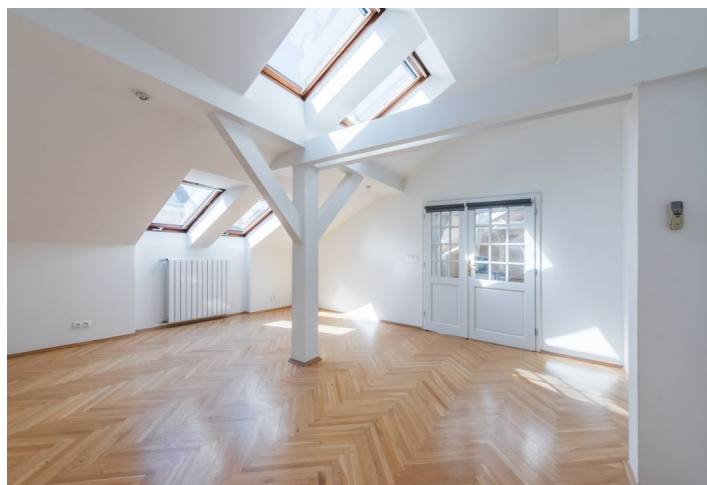

Byt 4+kk

155 m², Praha 5, Smíchov, Malátova

Pronajato