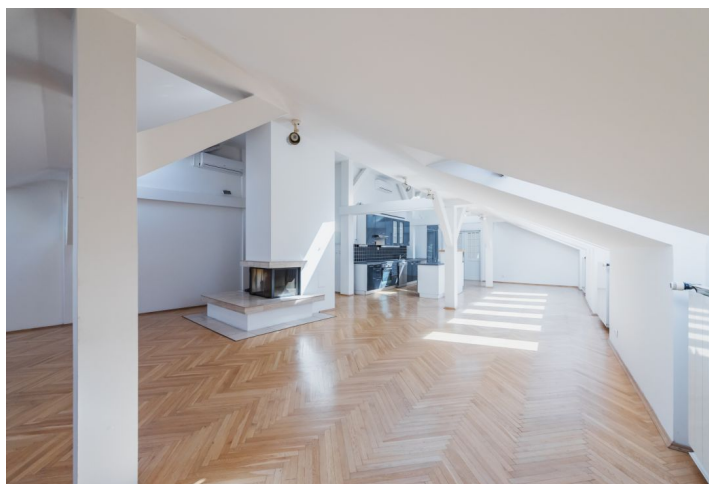

Byt 4+kk

155 m², Praha 5, Smíchov, Malátova

Pronajato