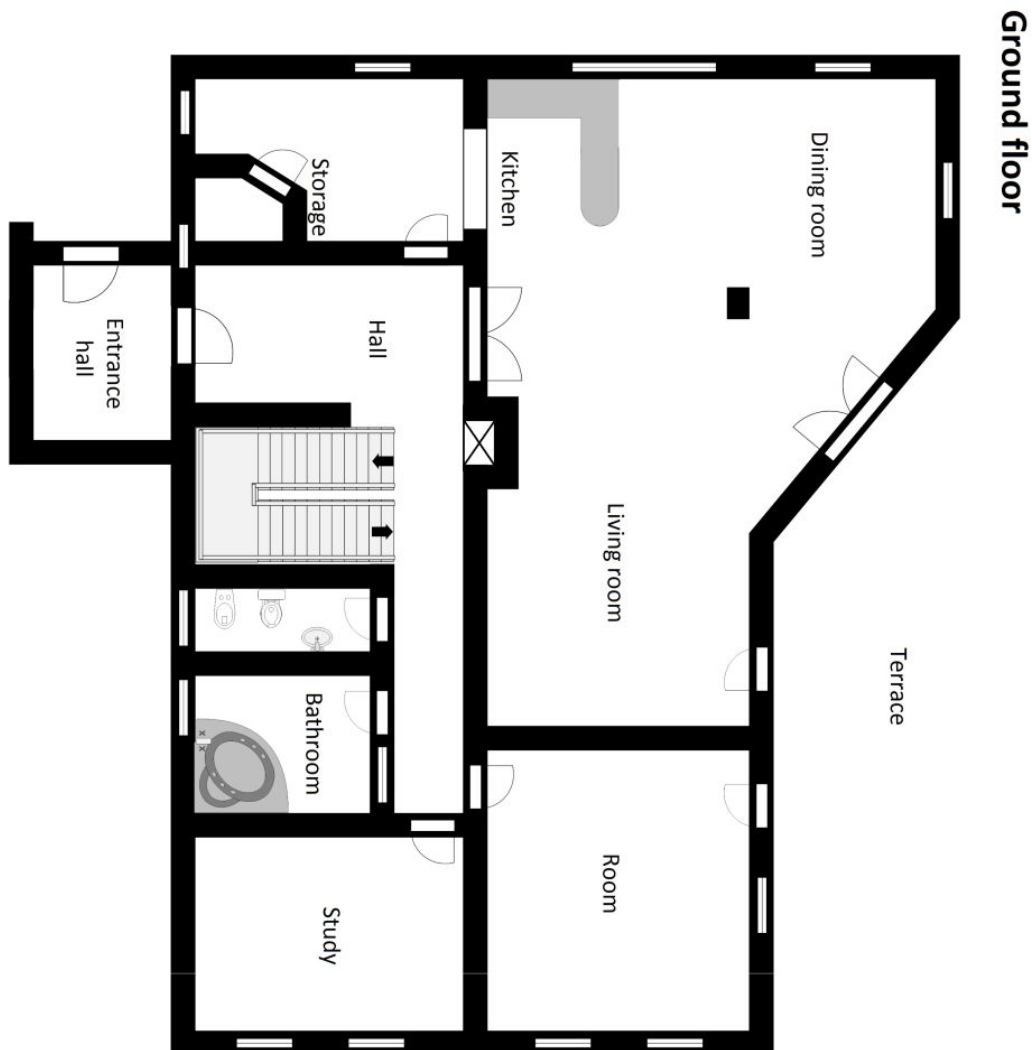

Částečně zařízený rodinný dům s pěkně upravenou zahradou v tiché a bezpečné lokalitě v blízkosti mezinárodní školy (ISP).

V přízemí jsou 3 místnosti, plně vybavená kuchyň, koupelna a toaleta. V horním patře je 5 místností, 2. koupelna, toaleta a 4 balkony. V suterénu garáž pro 2 vozy.

Plovoucí podlahy a dlažba, žaluzie, sítě proti hmyzu, pračka, sušička, spousta úložných prostor. Příjemné prostředí vhodné pro rodiny s dětmi. Poplatky 6.500 Kč/měs. K dispozici od srpna 2019.

Rodinný dům 8+1

294 m², Praha 6, Nebušice, K Vinicím

Pronajato

Rodinný dům 8+1

294 m², Praha 6, Nebušice, K Vinicím

Pronajato

Rodinný dům 8+1

294 m², Praha 6, Nebušice, K Vinicím

Pronajato