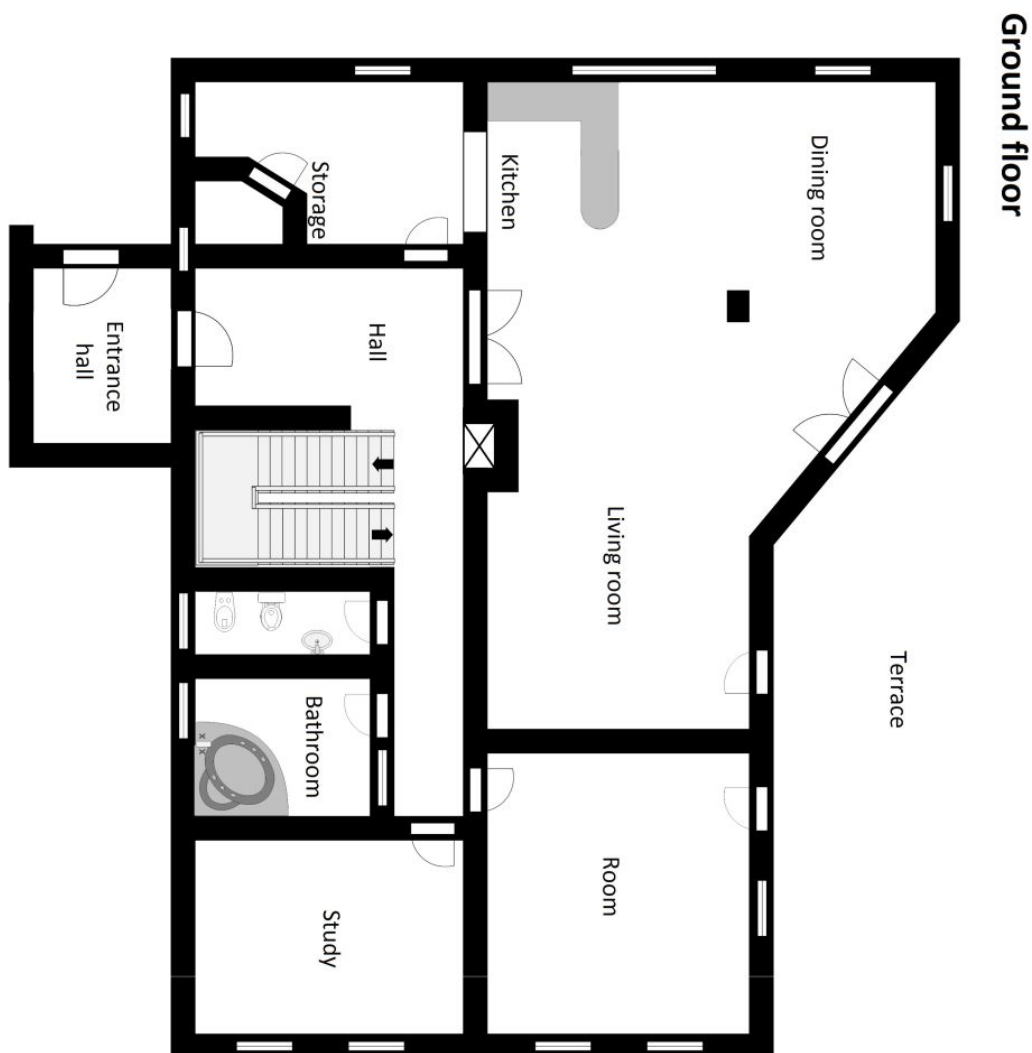

Rodinný dům 8+1

294 m², Praha 6, Nebušice, K Vinicím

Pronajato