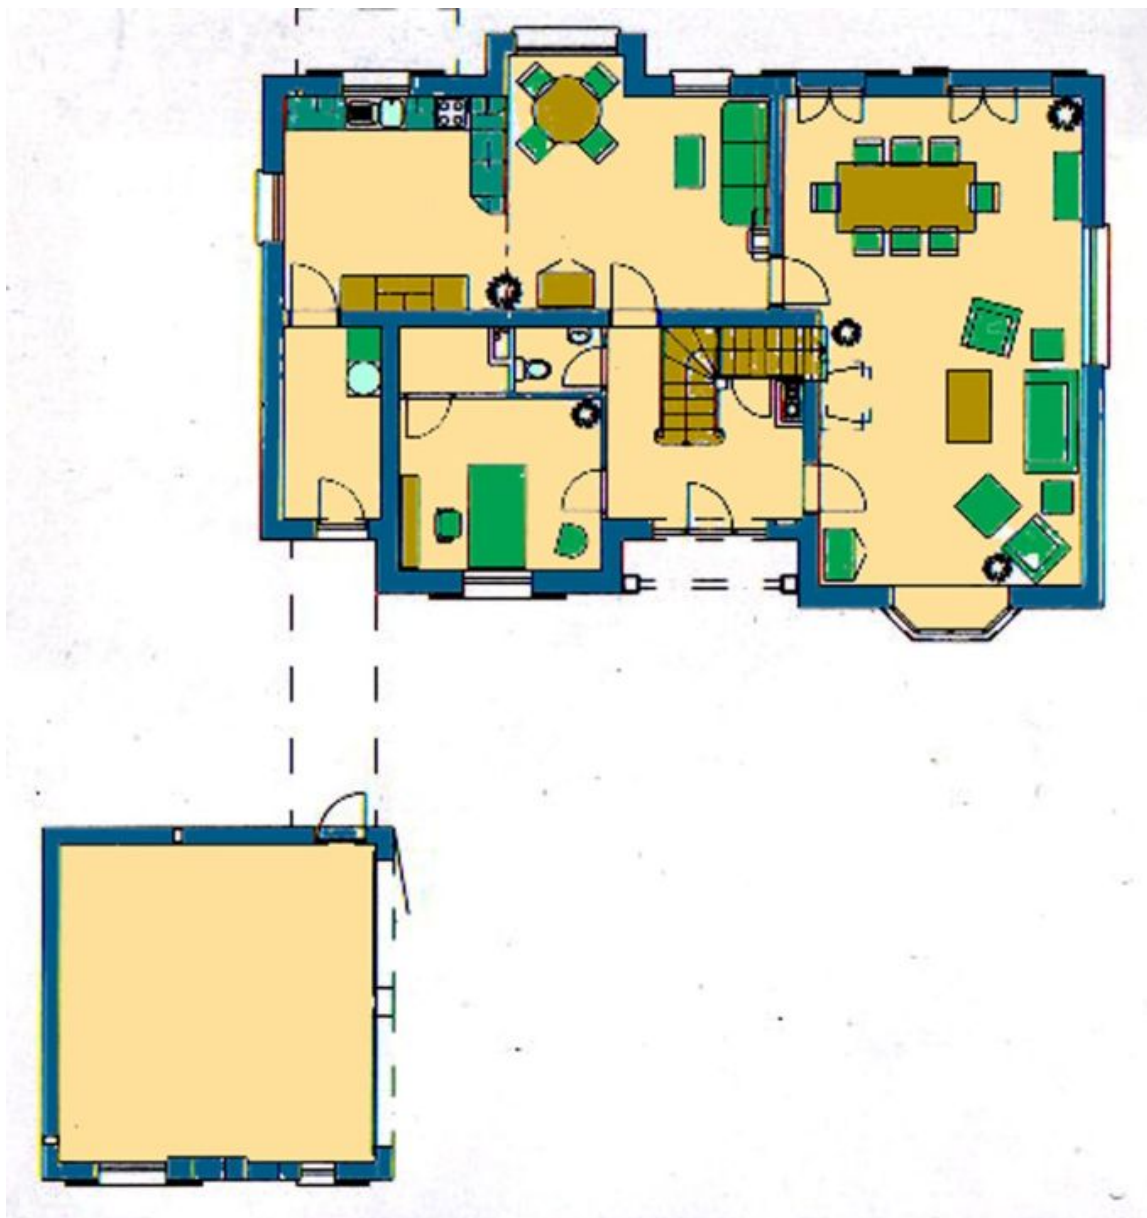

Rodinný dům se zahradou v klidné a bezpečné lokalitě Malá Šárka v Nebušicích, v sousedství mezinárodní školy ISP.

V domě se nachází obývací pokoj s krbem, jídelna a plně vybavená kuchyň, 5 ložnic, 3 koupelny (dvě z nich jsou en-suite), samostatná toaleta a 2 balkony.

Rodinný dům 6+1

230 m², Praha 6, Nebušice, K Vinicím

Pronajato

Rodinný dům 6+1

230 m², Praha 6, Nebušice, K Vinicím

Pronajato