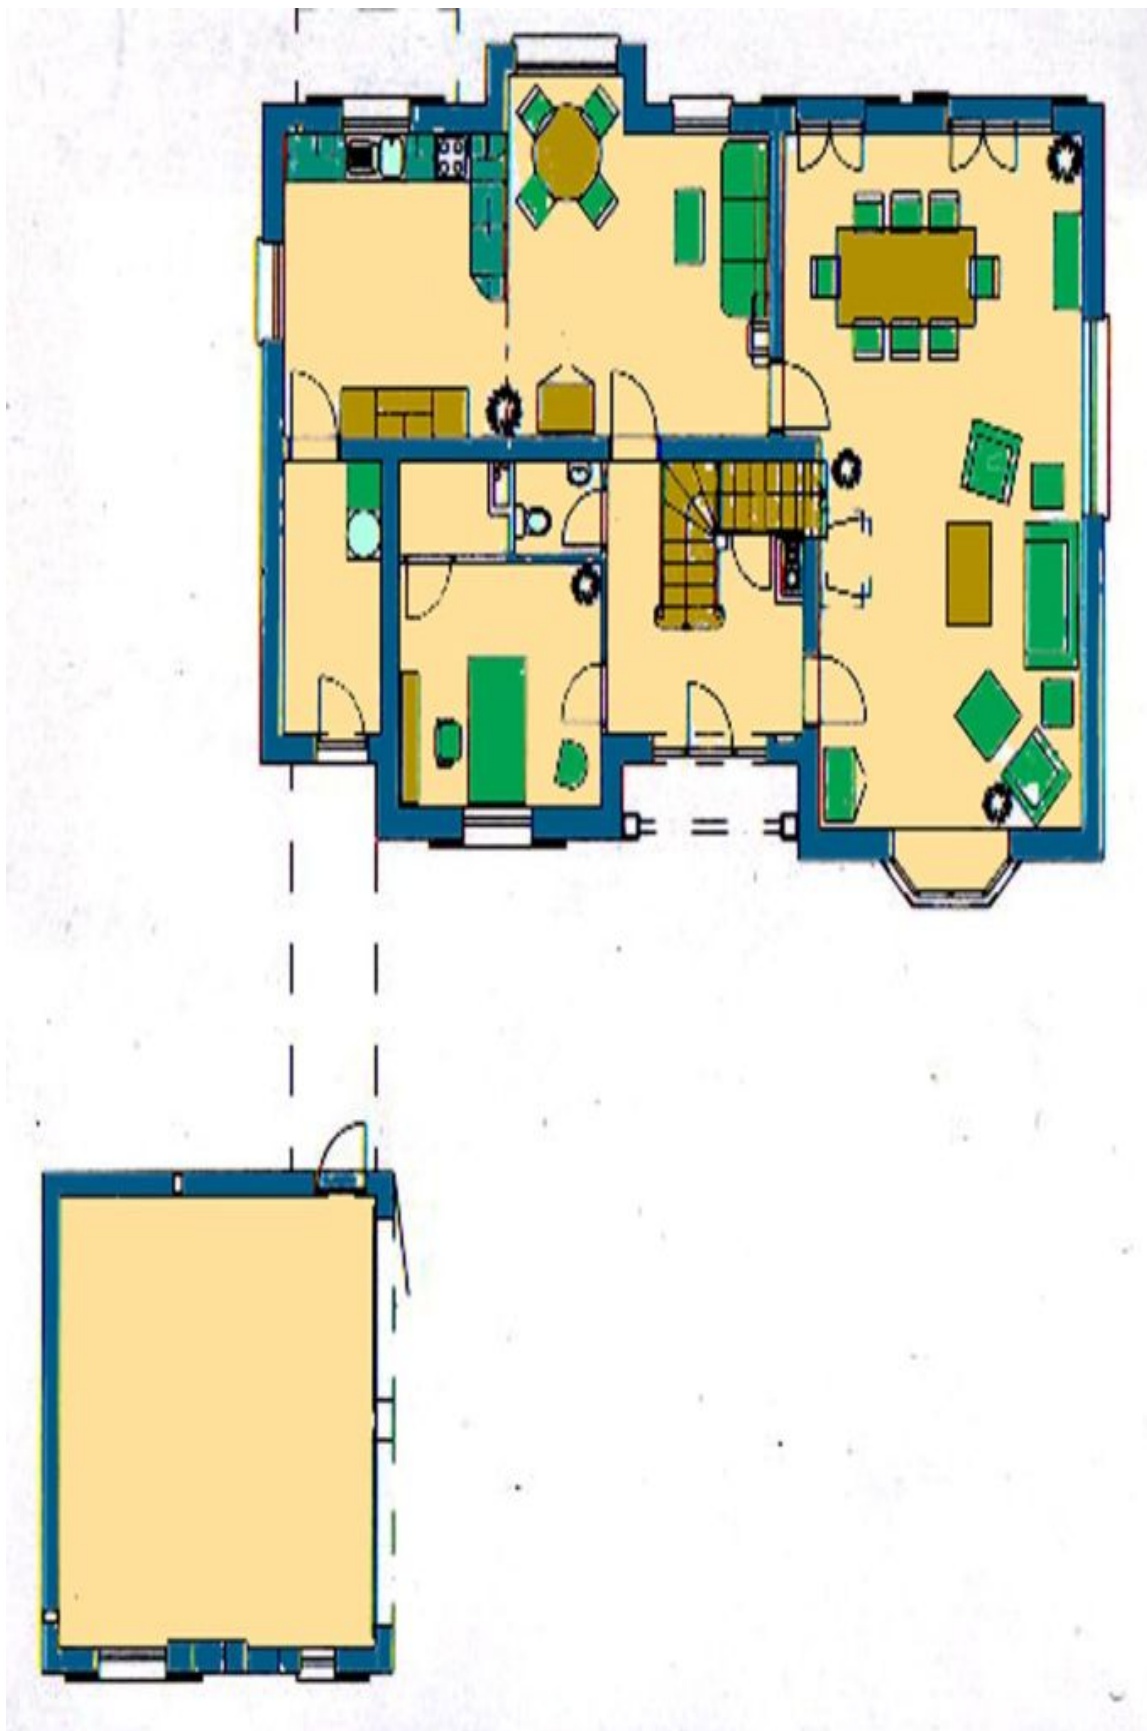

Rodinný dům se zahradou v klidné a bezpečné lokalitě Malá Šárka v Nebušicích, v sousedství mezinárodní školy ISP.

V domě se nachází obývací pokoj s krbem, jídelna a plně vybavená kuchyň, 5 ložnic, 3 koupelny (dvě z nich jsou en-suite), samostatná toaleta a 2 balkony.

Rodinný dům 6+1

230 m², Praha 6, Nebušice, K Vinicím

Pronajato

Rodinný dům 6+1

230 m², Praha 6, Nebušice, K Vinicím

Pronajato