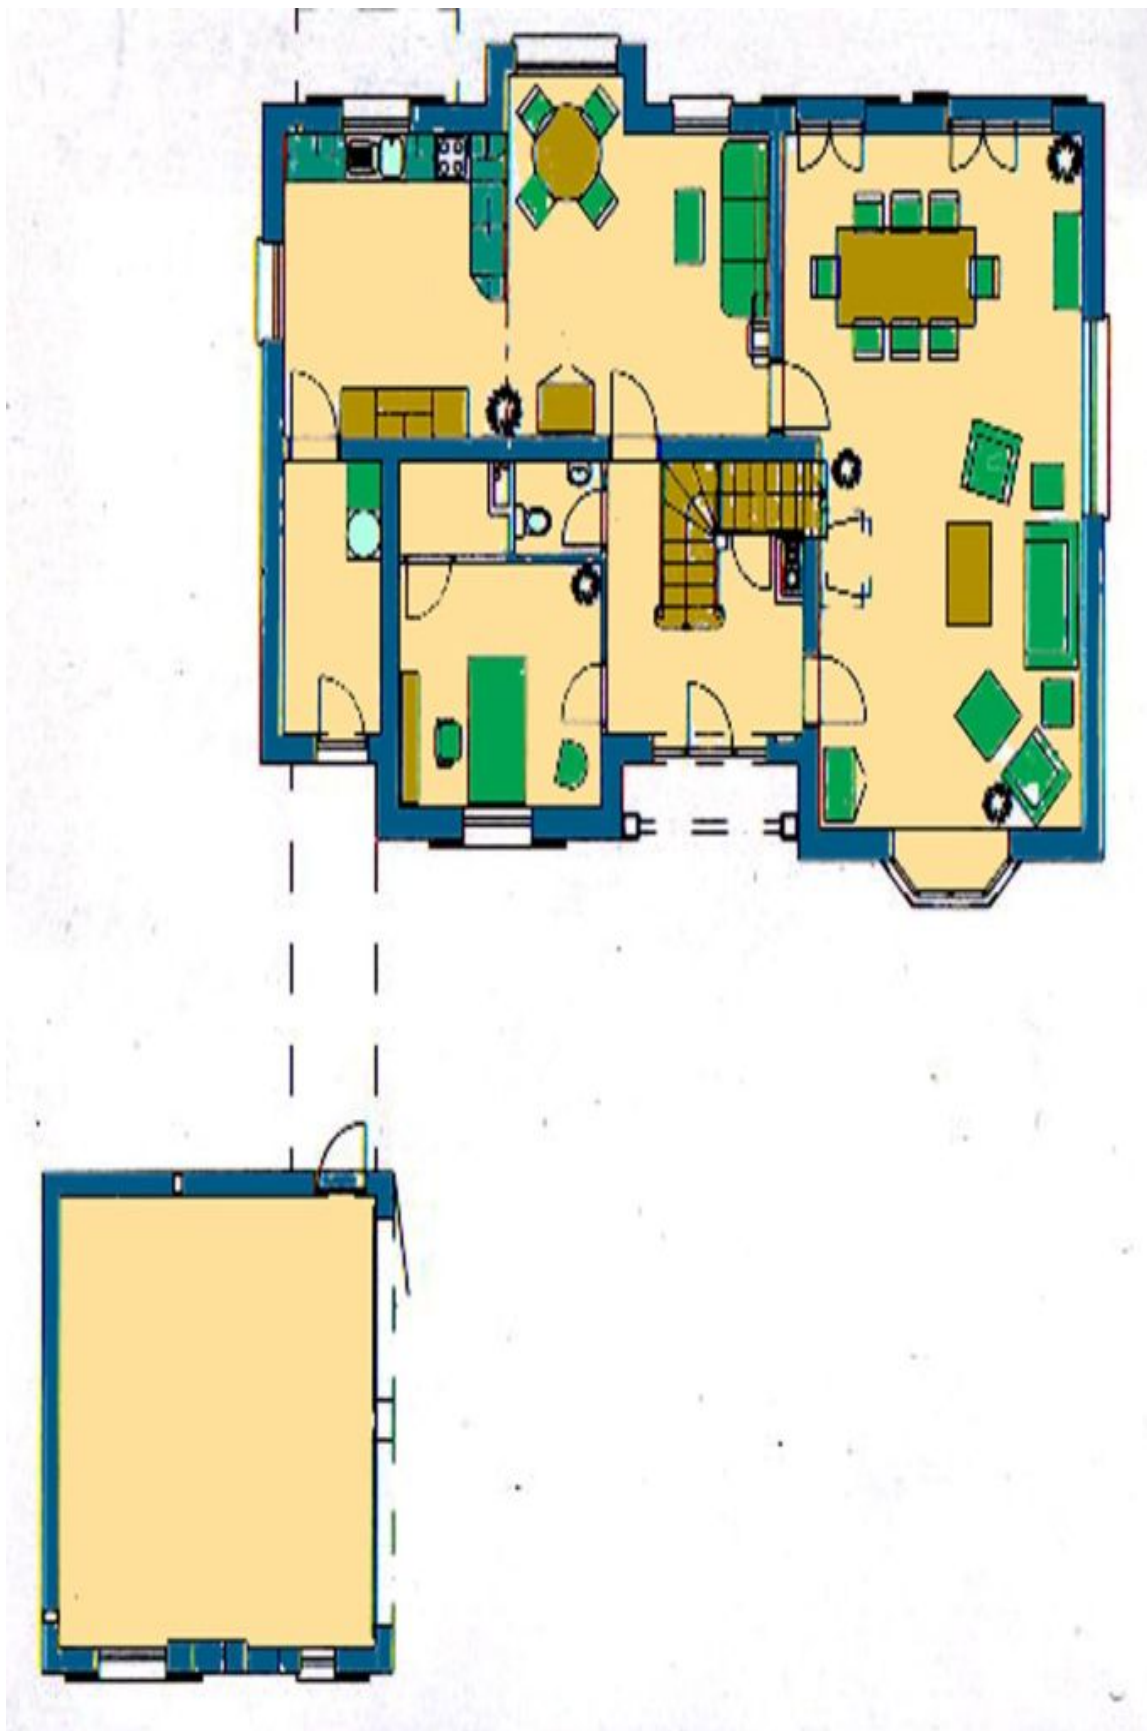

**Rodinný dům se zahradou v klidné a bezpečné lokalitě Malá Šárka v Nebušicích, v sousedství mezinárodní školy ISP.**

V domě se nachází obývací pokoj s krbem, jídelna a plně vybavená kuchyň, 5 ložnic, 3 koupelny (dvě z nich jsou en-suite), samostatná toaleta a 2 balkony.

## Rodinný dům 6+1

230 m<sup>2</sup>, Praha 6, Nebušice, K Vinicím

Pronajato