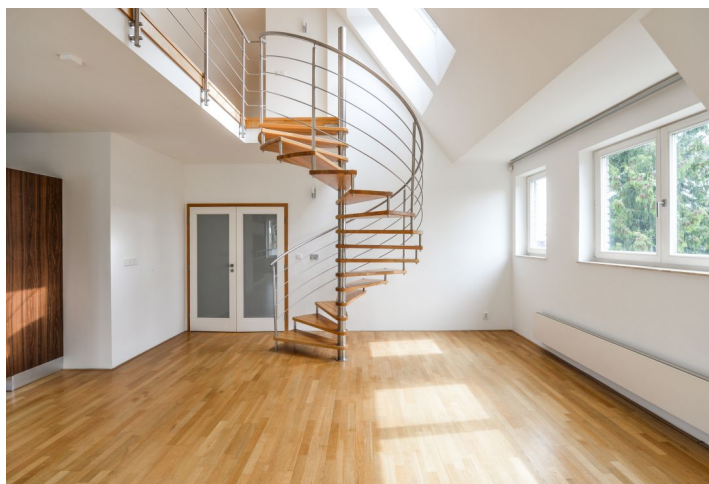

Byt 5+kk

206 m², Praha 6, Dejvice, Šárecká

72 000 Kč | 2 851 €