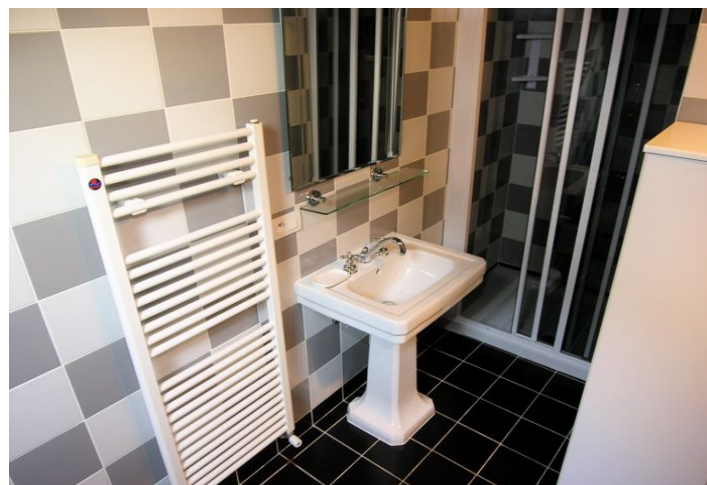

Byt 3+1

115 m², Praha 1, Staré Město, Karolíny Světlé

Pronajato