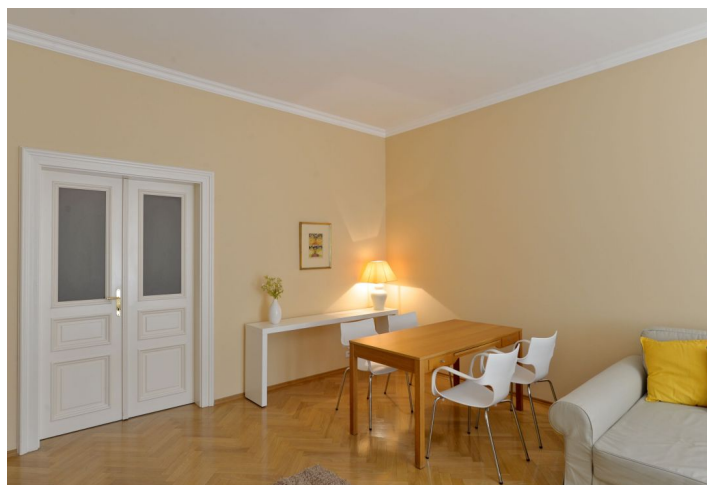

Byt 2+kk

69 m², Praha 8, Karlín, Křížkova

Pronajato