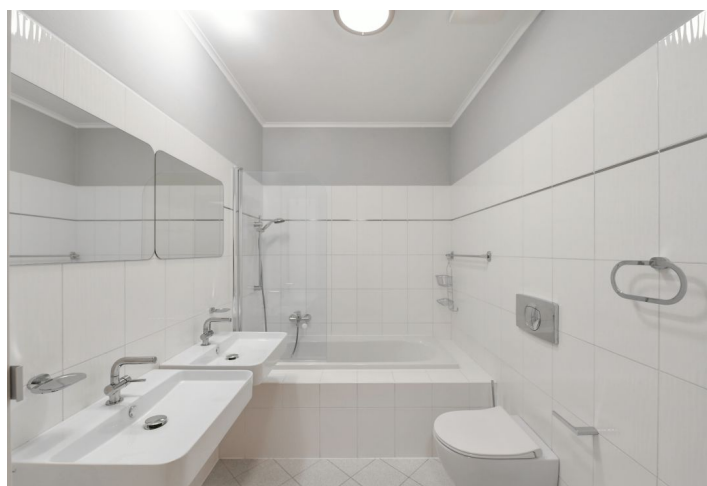

Byt 4+kk

136 m², Praha 8, Karlín, Křížíkova

Pronajato