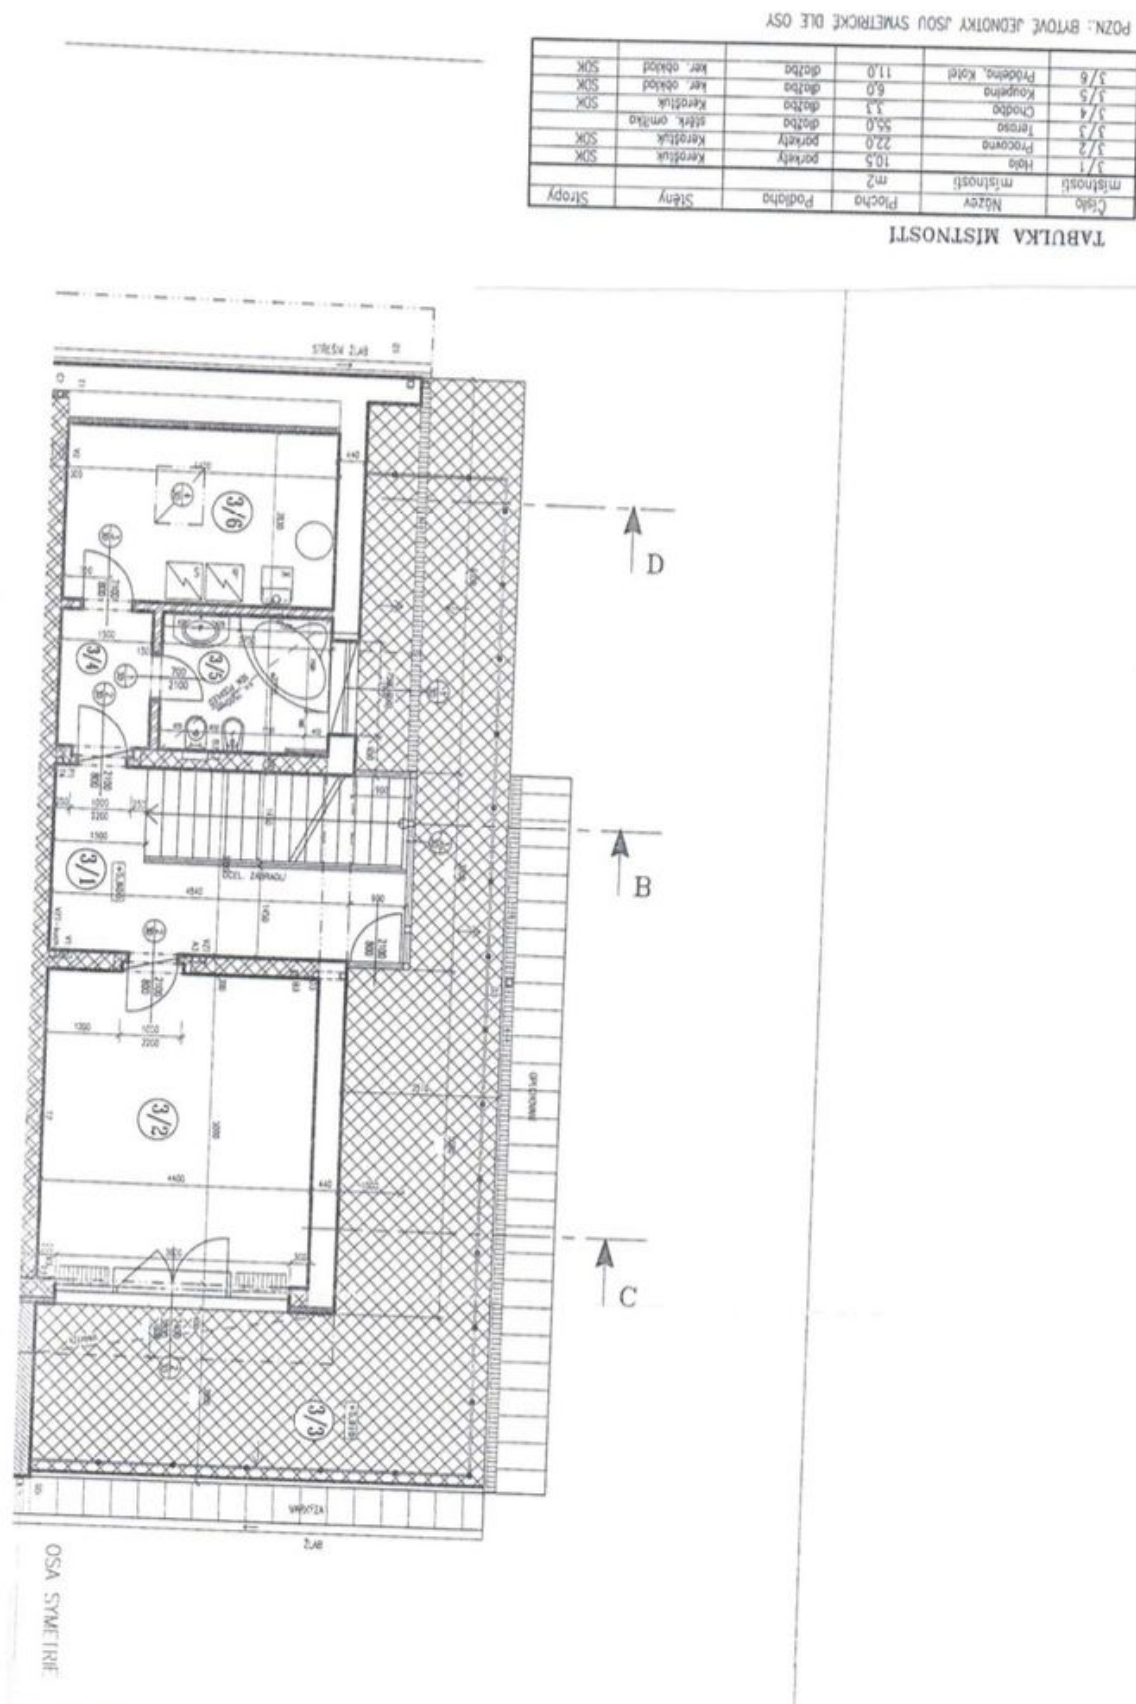

Rodinný dům 5+kk

360 m², Praha 6, Nebušice, Nebušická

Pronajato