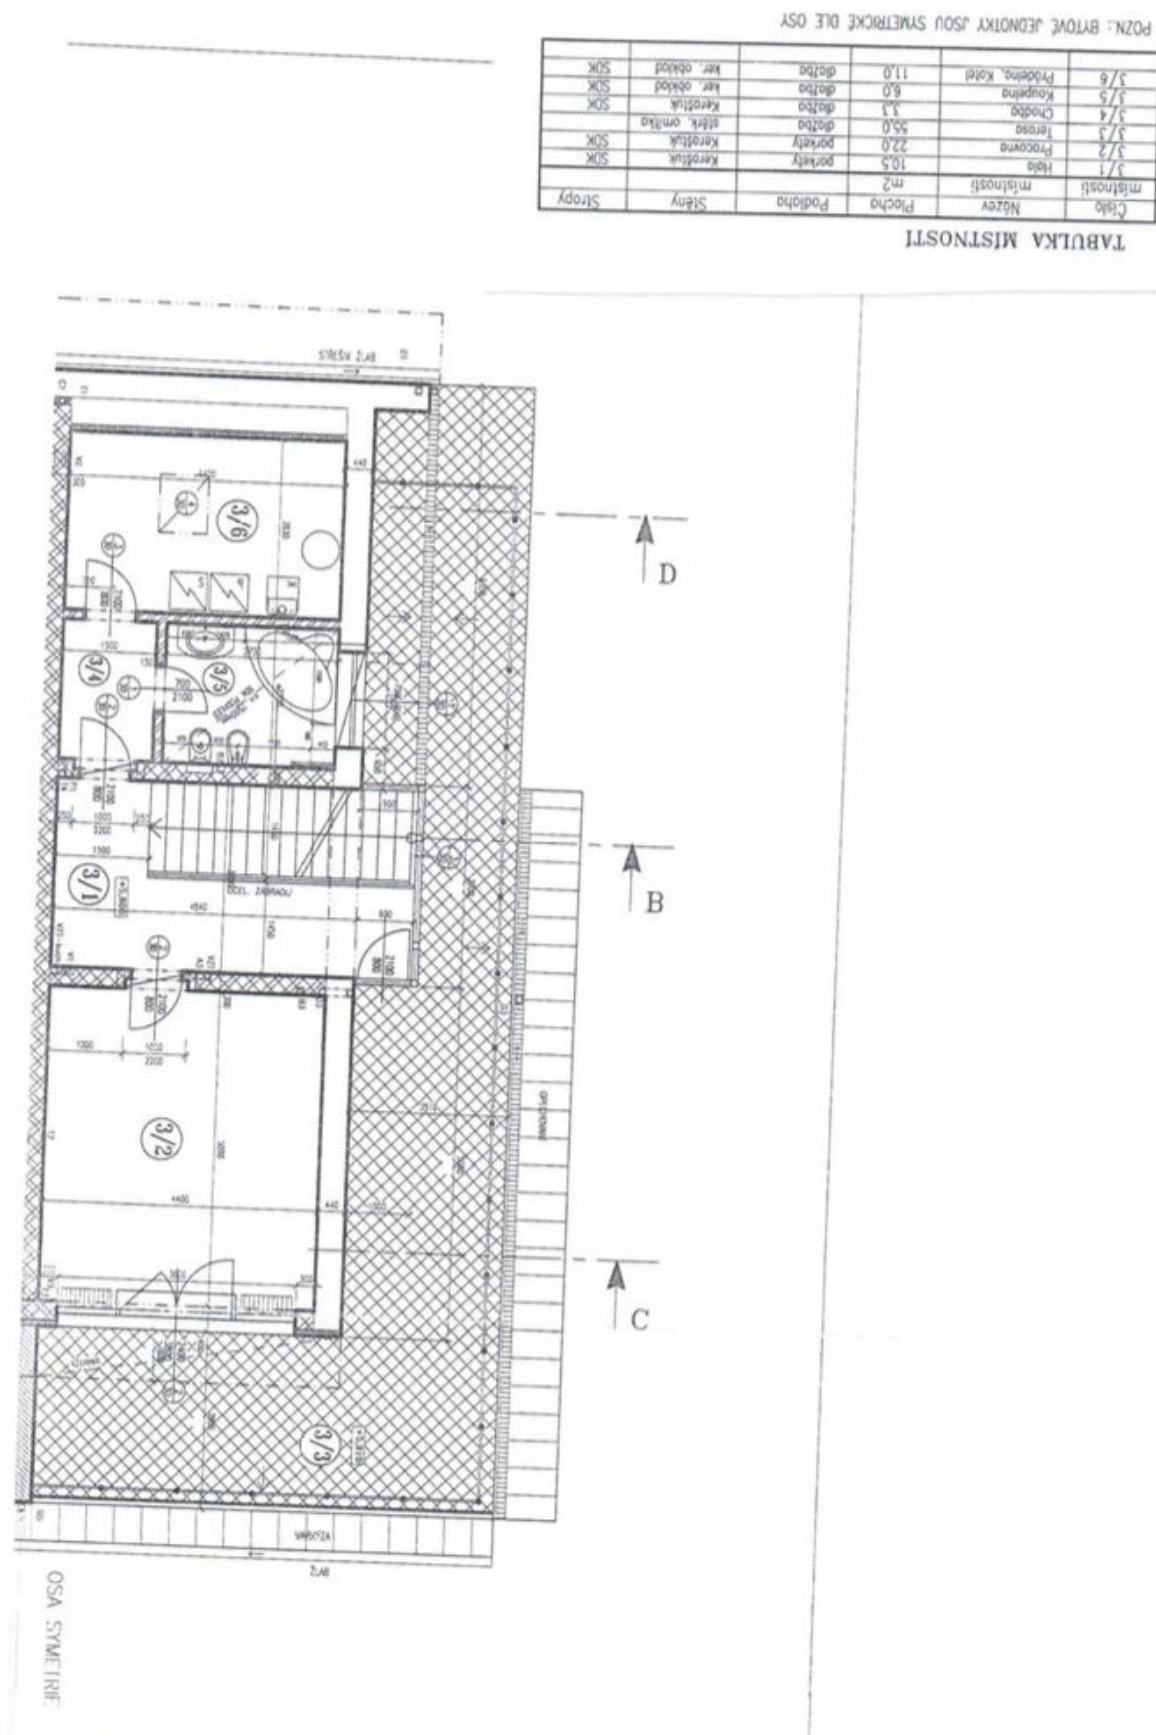

Rodinný dům 5+kk

360 m², Praha 6, Nebušice, Nebušická

Pronajato