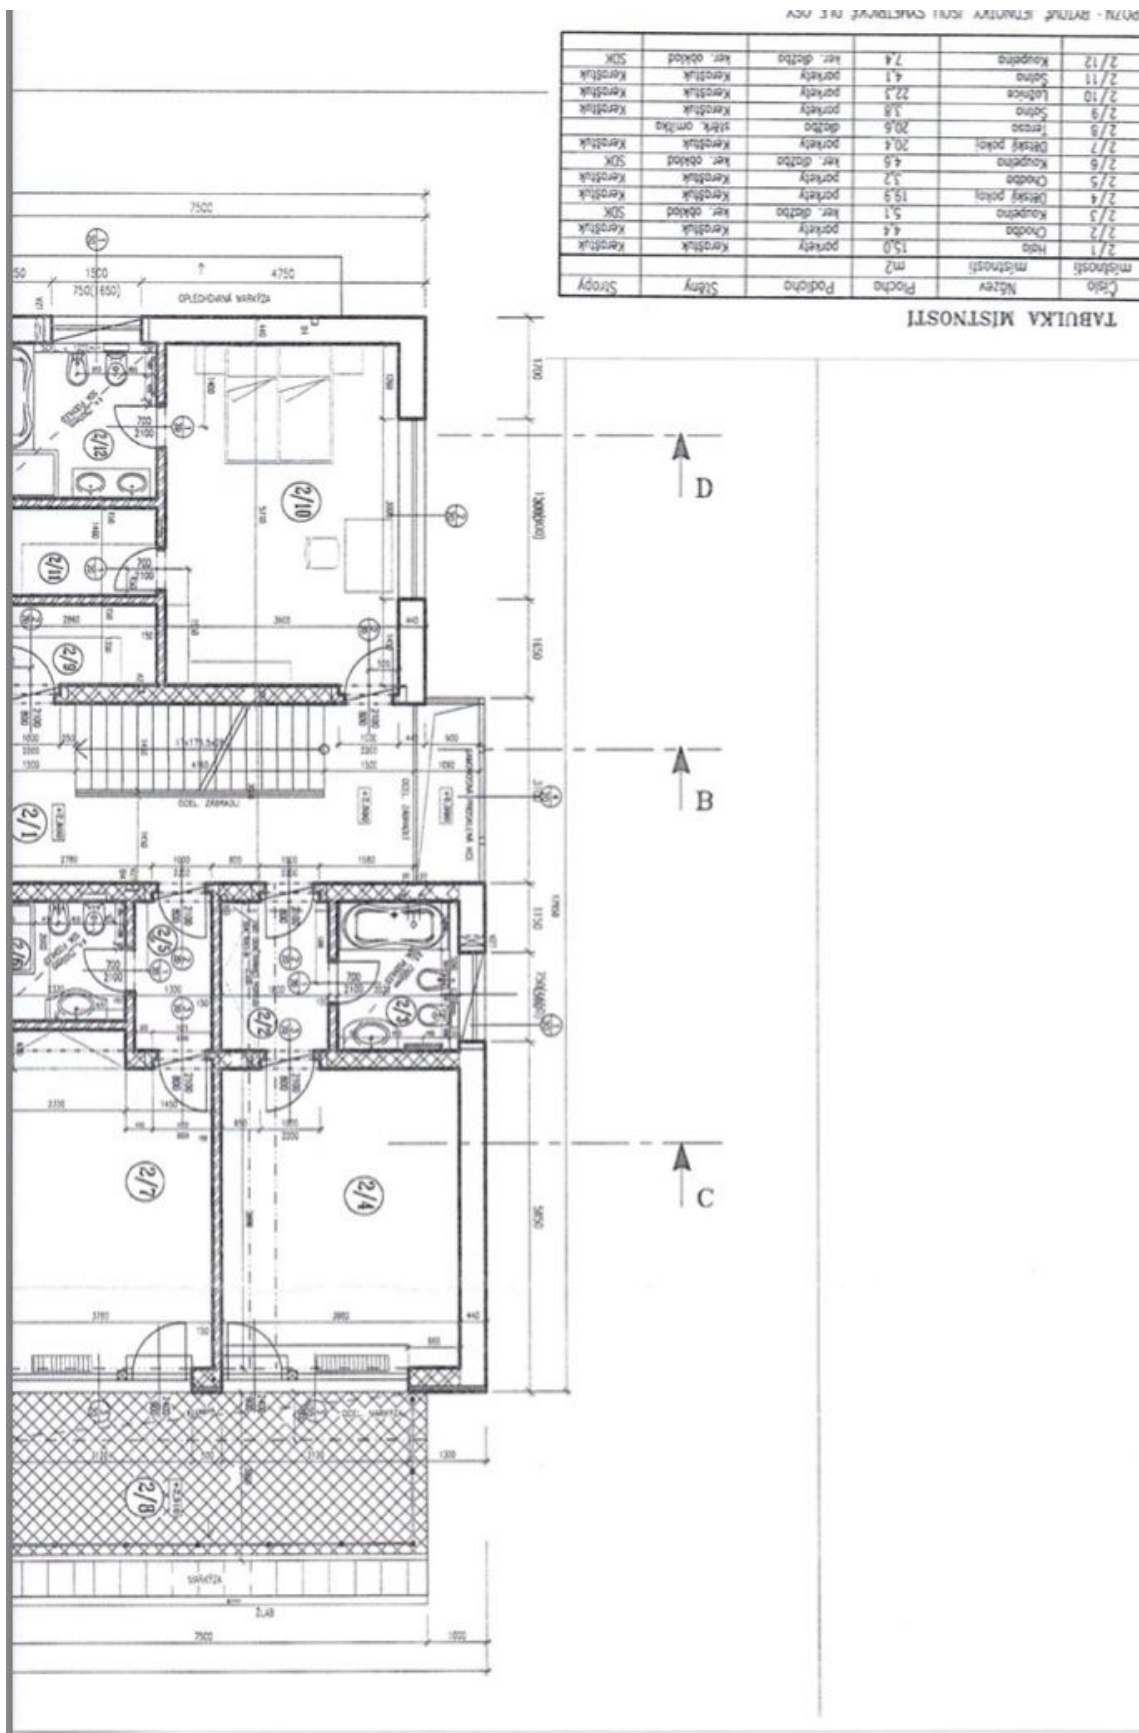

Rodinný dům 5+kk

360 m², Praha 6, Nebušice, Nebušická

Pronajato