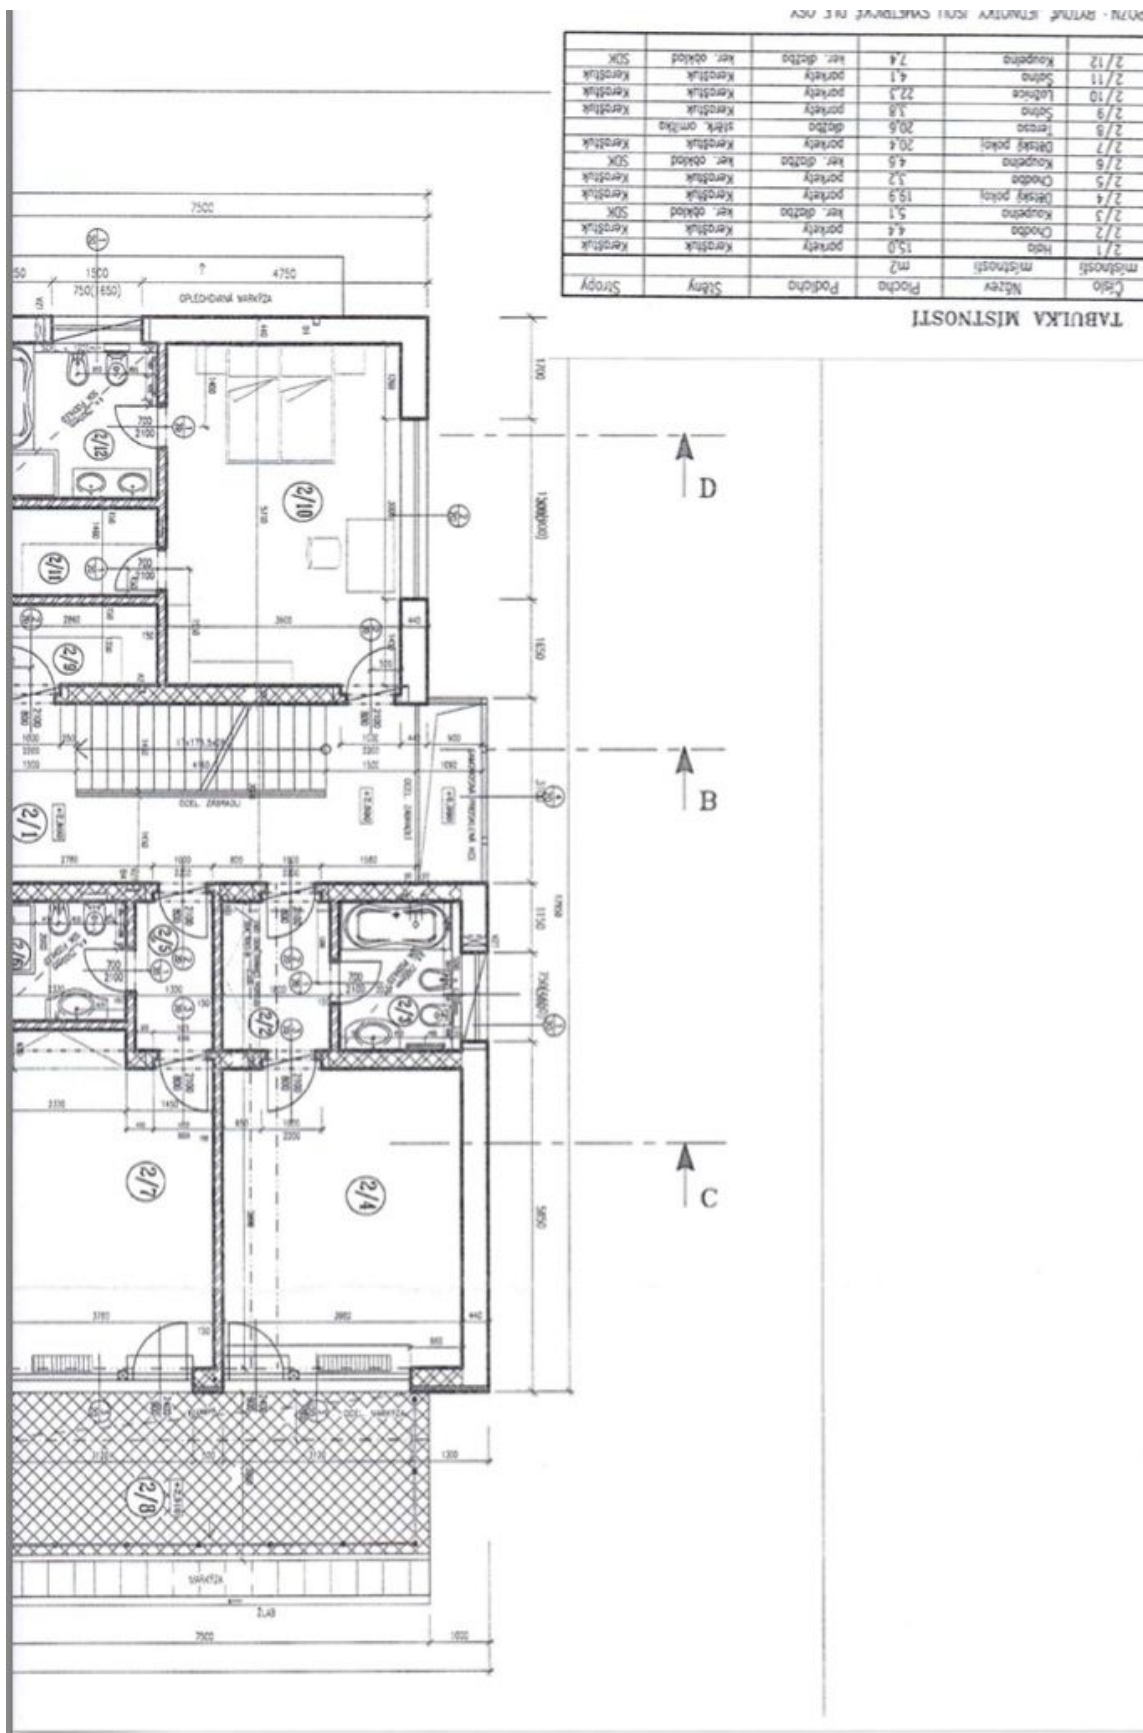

Rodinný dům 5+kk

360 m², Praha 6, Nebušice, Nebušická

Pronajato