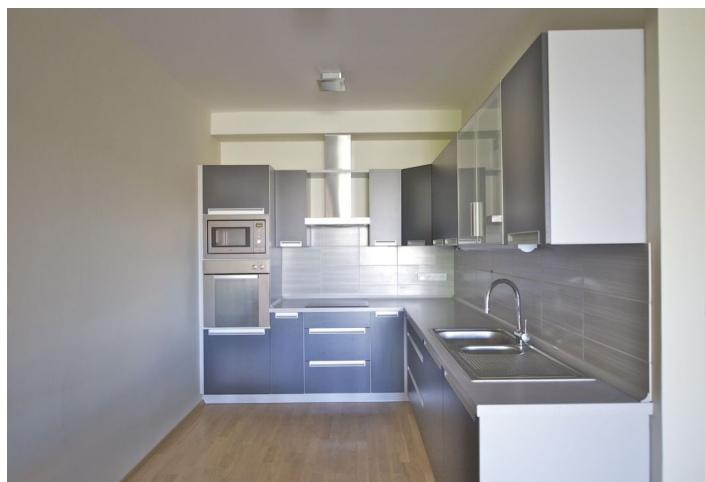

Byt 2+kk

Pronajato

90 m², Praha 6, Petřiny, Na Okraji