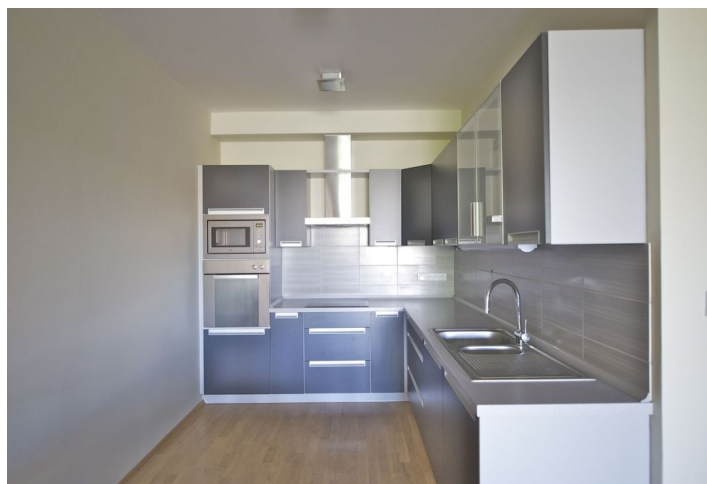

Byt 2+kk

90 m², Praha 6, Petřiny, Na Okraji

Pronajato