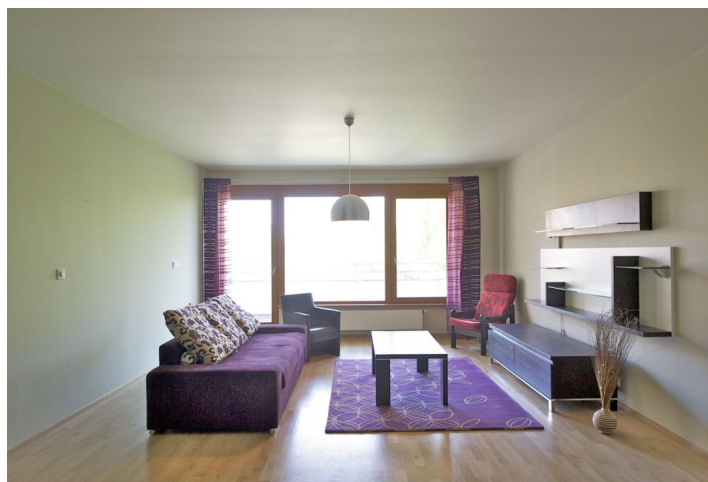

Byt 2+kk

Pronajato

90 m², Praha 6, Petřiny, Na Okraji