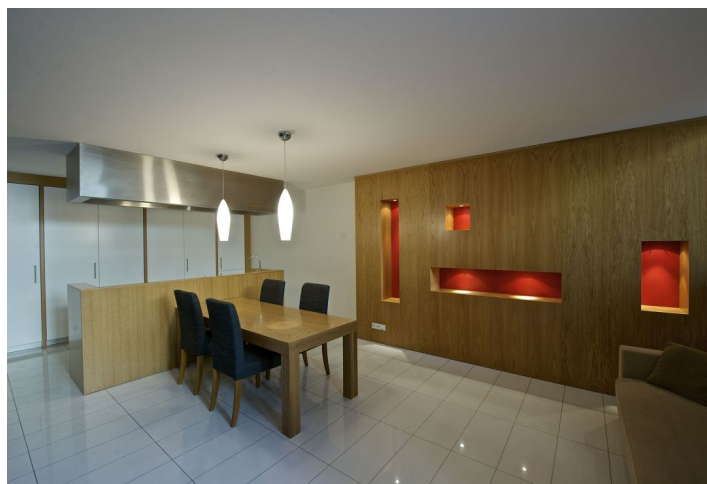

Byt 2+kk

103 m², Praha 1, Nové Město, Senovážné náměstí

Pronajato