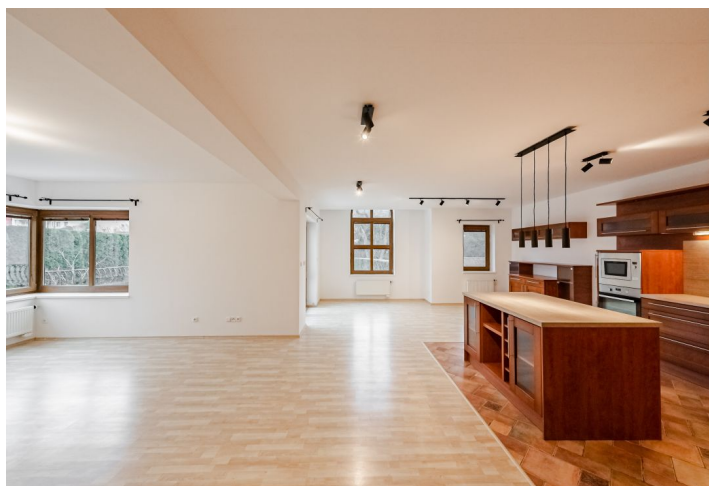

Rodinný dům 6+kk

410 m², Praha 6, Přední Kopanina, Nové domy

Pronajato