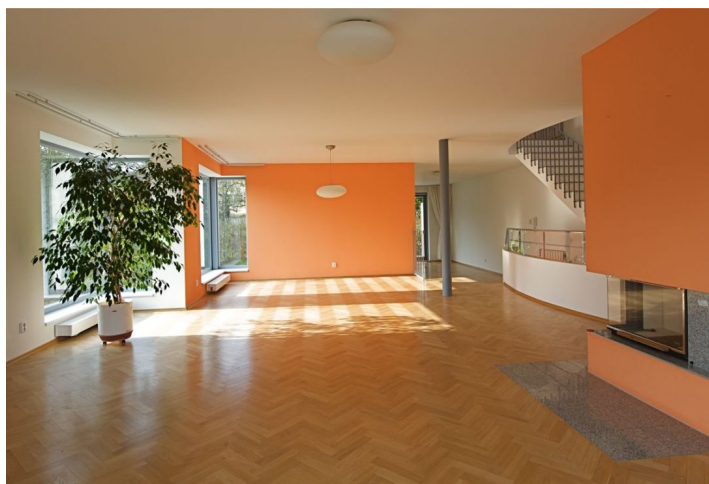

Rodinný dům 6+1

320 m², Praha 6, Nebušice, K Vinicím

Pronajato