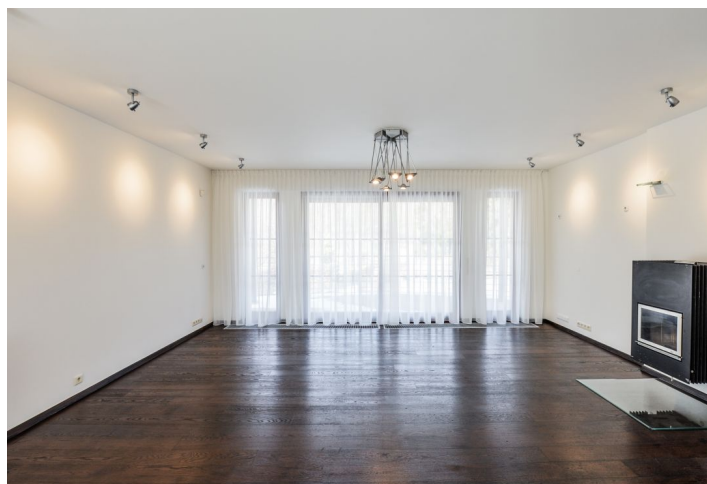

Rodinný dům 5+kk

335 m², Praha 6, Nebušice, U Vinice

Pronajato