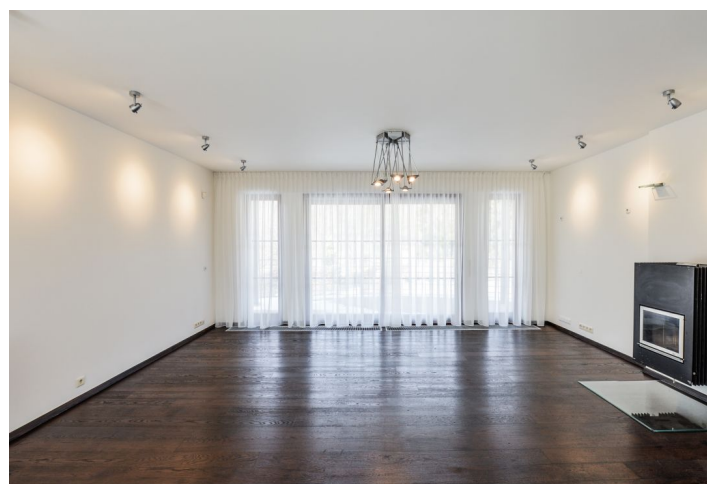

Rodinný dům 5+kk

Pronajato

335 m², Praha 6, Nebušice, U Vinice