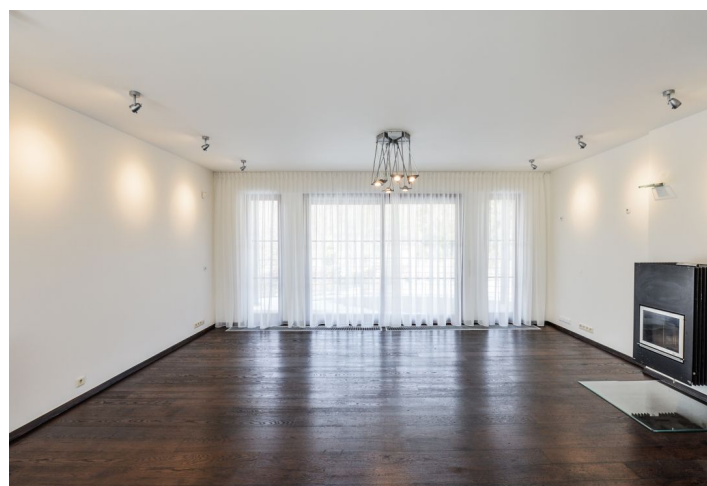

Rodinný dům 5+kk

335 m², Praha 6, Nebušice, U Vinice

Pronajato