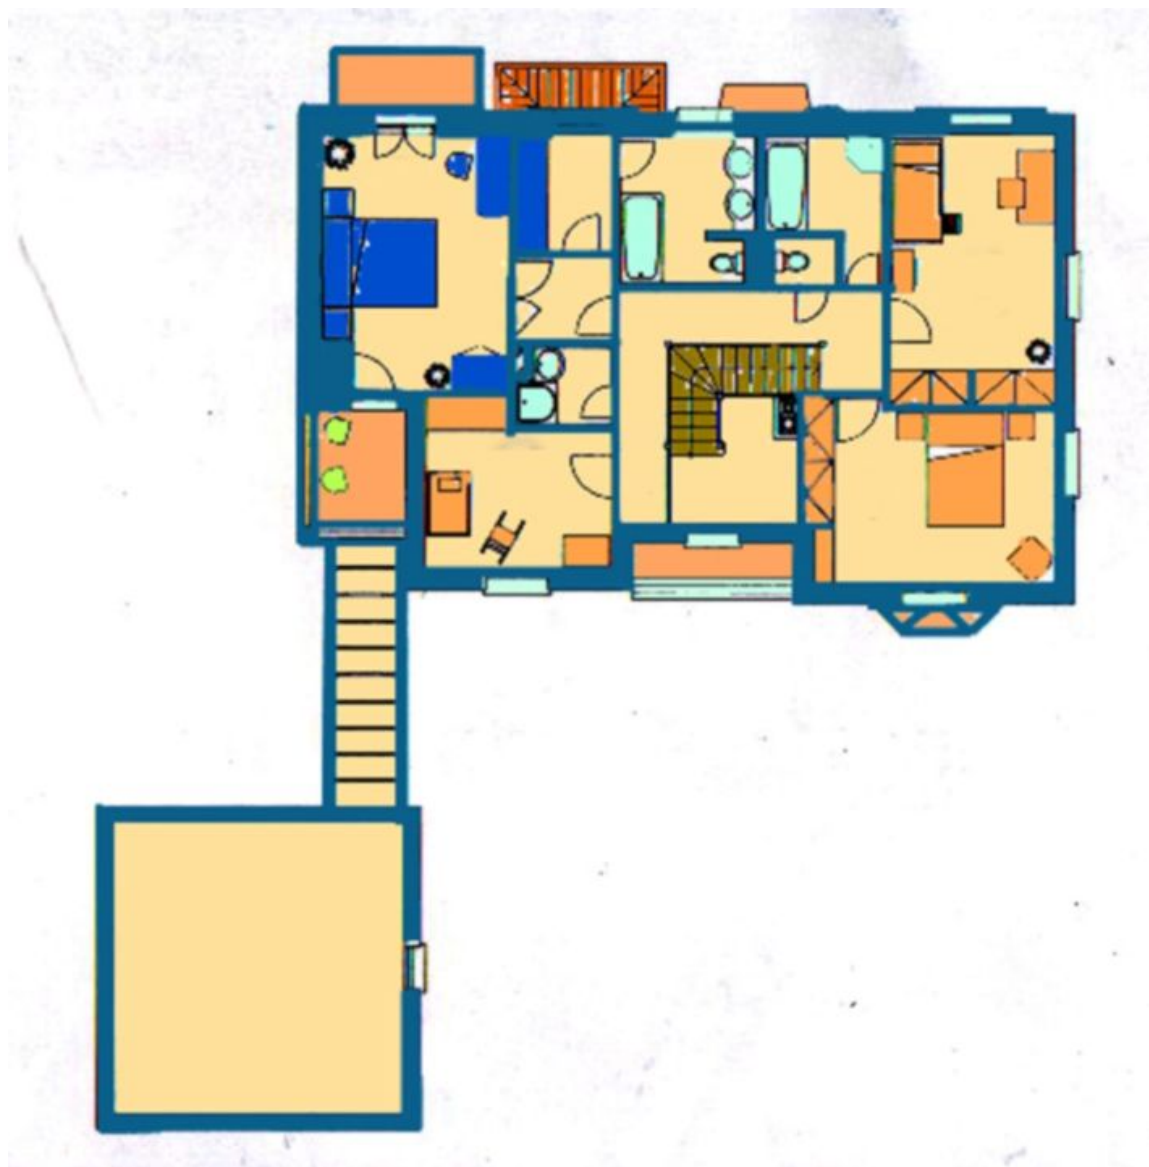

Rodinný dům se zahradou v tiché a bezpečné lokalitě, přímo u mezinárodní školy (ISP).

V domě se nachází obývací pokoj s krbem, jídelna, plně zařízená kuchyň, 4 ložnice, 3 koupelny, 5 toalet, balkon a samostatné hostinské apartmá. V suterénu se nachází sauna, sprcha a toaleta.

Rodinný dům 5+1

300 m², Praha 6, Nebušice, K Vinicím

Pronajato

Rodinný dům 5+1

300 m², Praha 6, Nebušice, K Vinicím

Pronajato