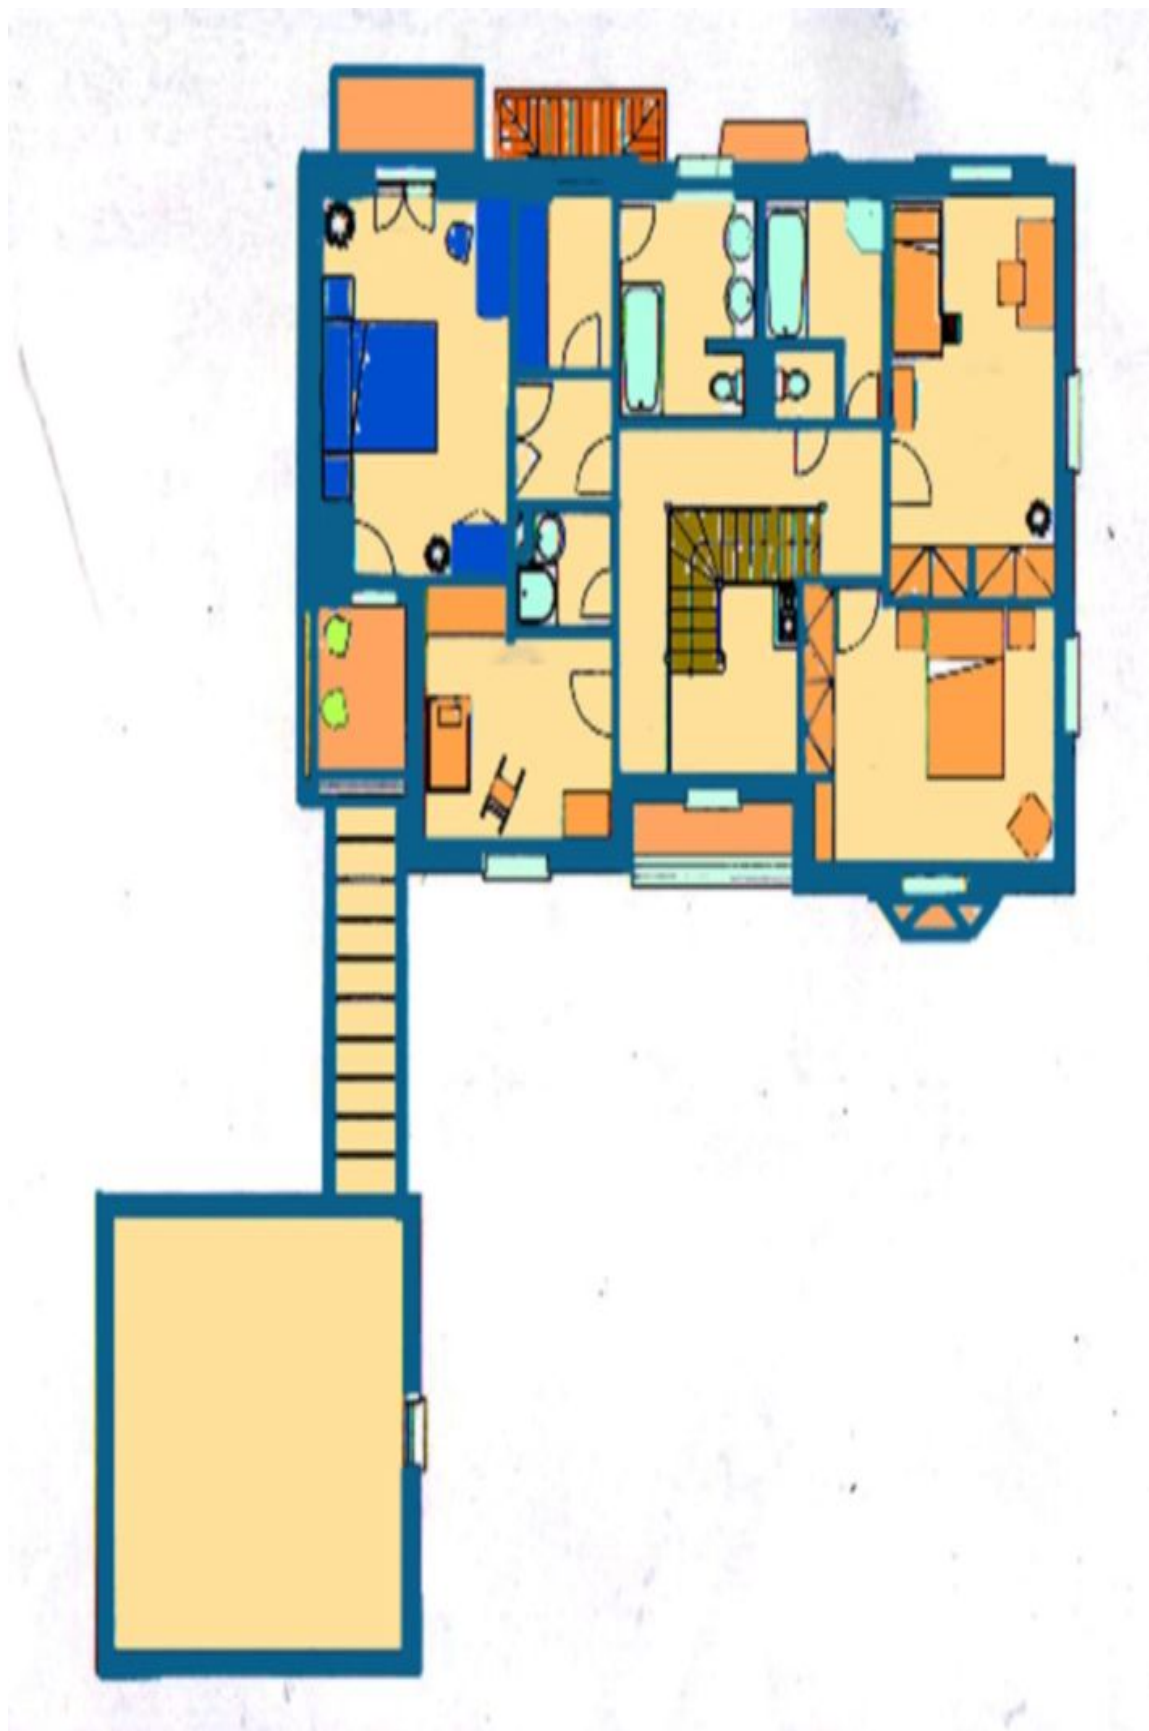

Rodinný dům se zahradou v tiché a bezpečné lokalitě, přímo u mezinárodní školy (ISP).

V domě se nachází obývací pokoj s krbem, jídelna, plně zařízená kuchyň, 4 ložnice, 3 koupelny, 5 toalet, balkon a samostatné hostinské apartmá. V suterénu se nachází sauna, sprcha a toaleta.

Rodinný dům 5+1

300 m², Praha 6, Nebušice, K Vinicím

Pronajato

Rodinný dům 5+1

300 m², Praha 6, Nebušice, K Vinicím

Pronajato