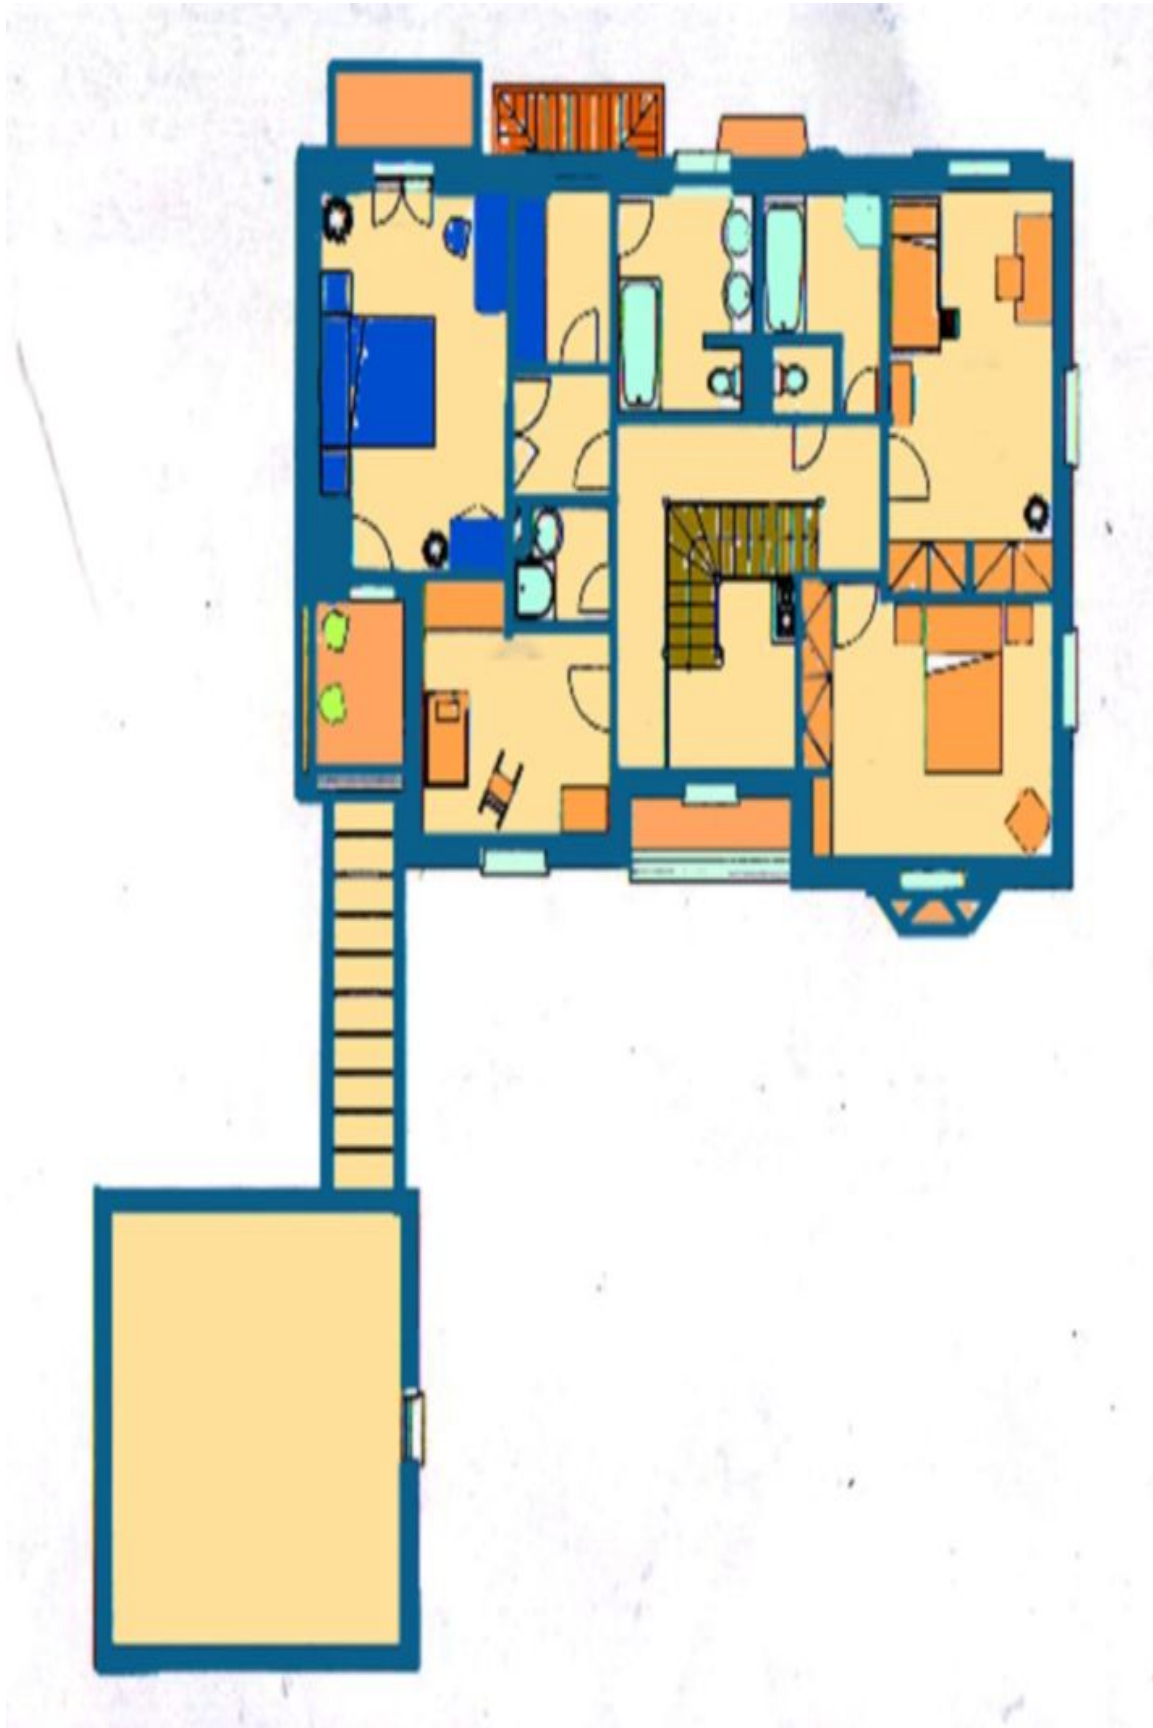

Rodinný dům se zahradou v tiché a bezpečné lokalitě, přímo u mezinárodní školy (ISP).

V domě se nachází obývací pokoj s krbem, jídelna, plně zařízená kuchyň, 4 ložnice, 3 koupelny, 5 toalet, balkon a samostatné hostinské apartmá. V suterénu se nachází sauna, sprcha a toaleta.

Rodinný dům 5+1

300 m², Praha 6, Nebušice, K Vinicím

Pronajato

Rodinný dům 5+1

300 m², Praha 6, Nebušice, K Vinicím

Pronajato