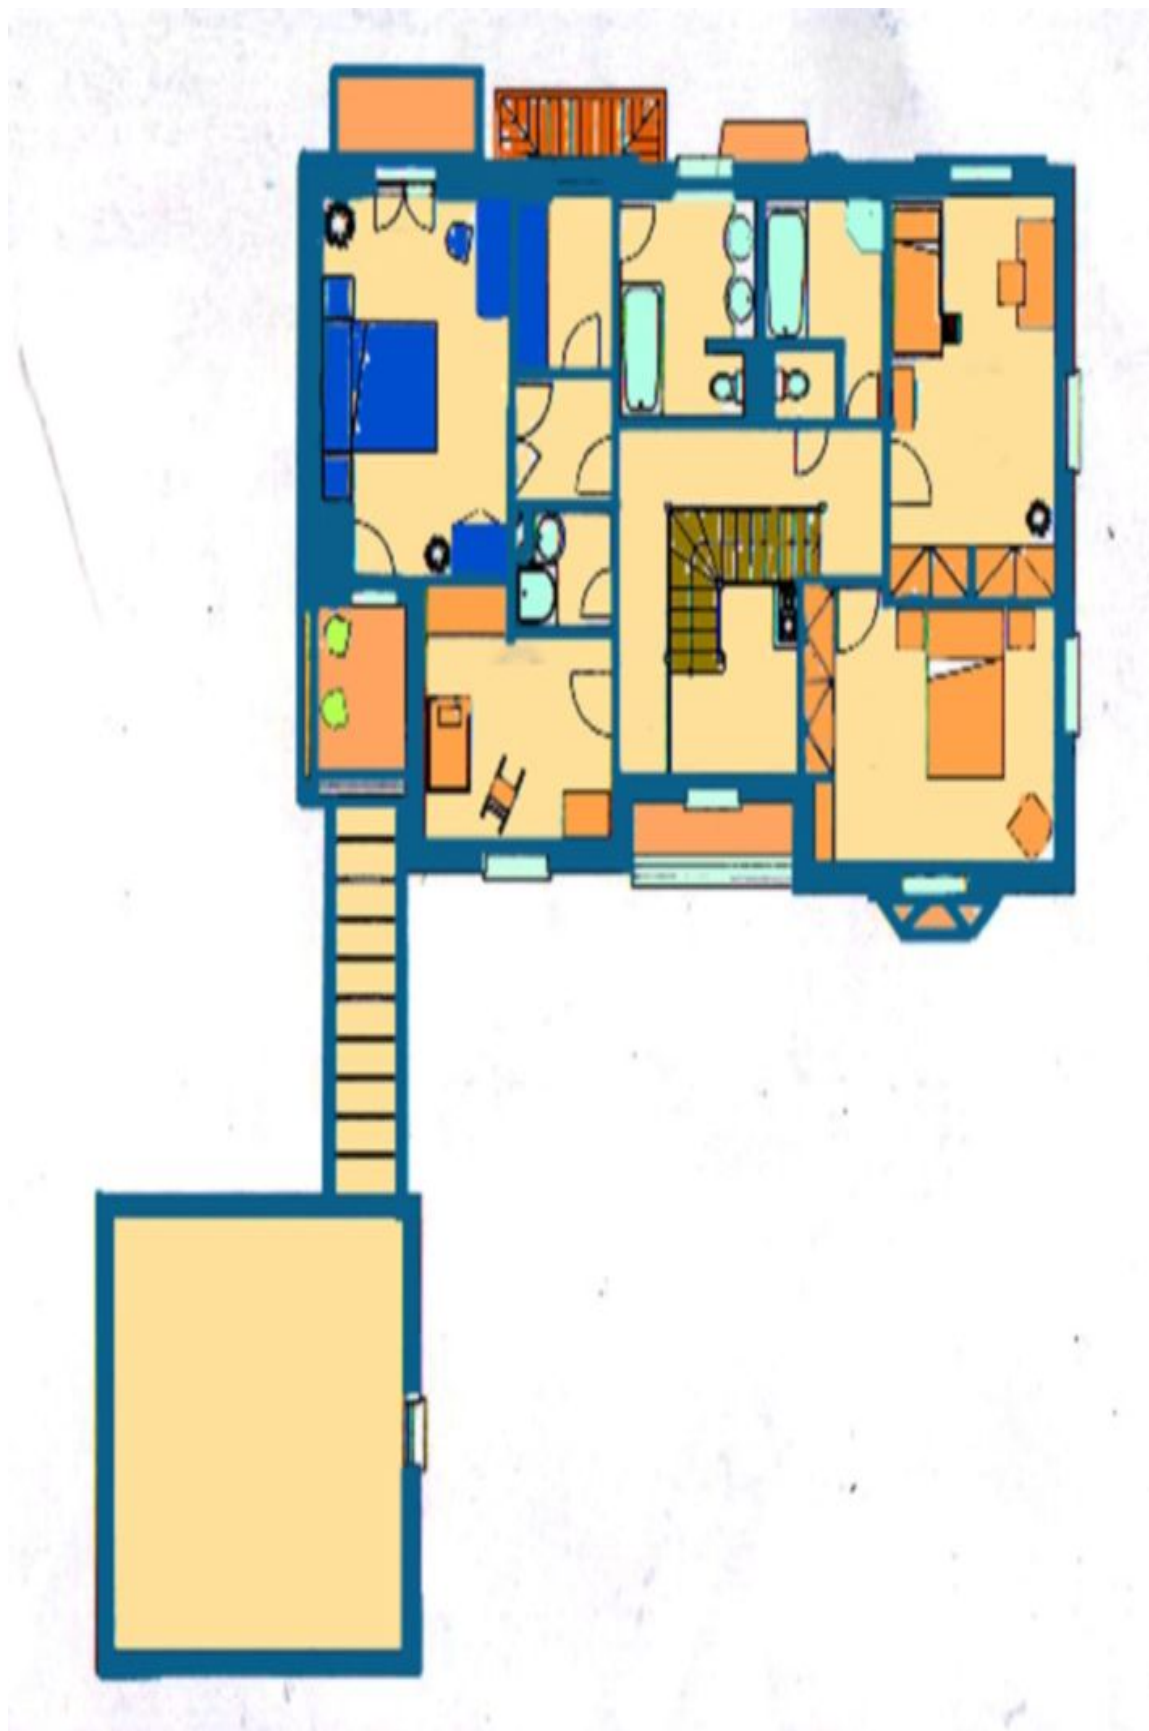

V domě se nachází obývací pokoj s krbem, jídelna, plně zařízená kuchyň, 4 ložnice, 3 koupelny, 5 toalet, balkon a samostatné hostinské apartmá. V suterénu se nachází sauna, sprcha a toaleta.

Vybavení domu dále zahrnuje vestavěné skříně, parkety, 2 telefonní linky, alarm, satelitní připojení a samostatnou dvougaráž. Sklep. Každý dům v areálu má vlastní spojení s 24 hodinovou bezpečnostní službou. Dům je dispozičně řešen pro rodiny s dětmi. K dispozici od června 2017.

## Rodinný dům 5+1

300 m<sup>2</sup>, Praha 6, Nebušice, K Vinicím

**Pronajato**