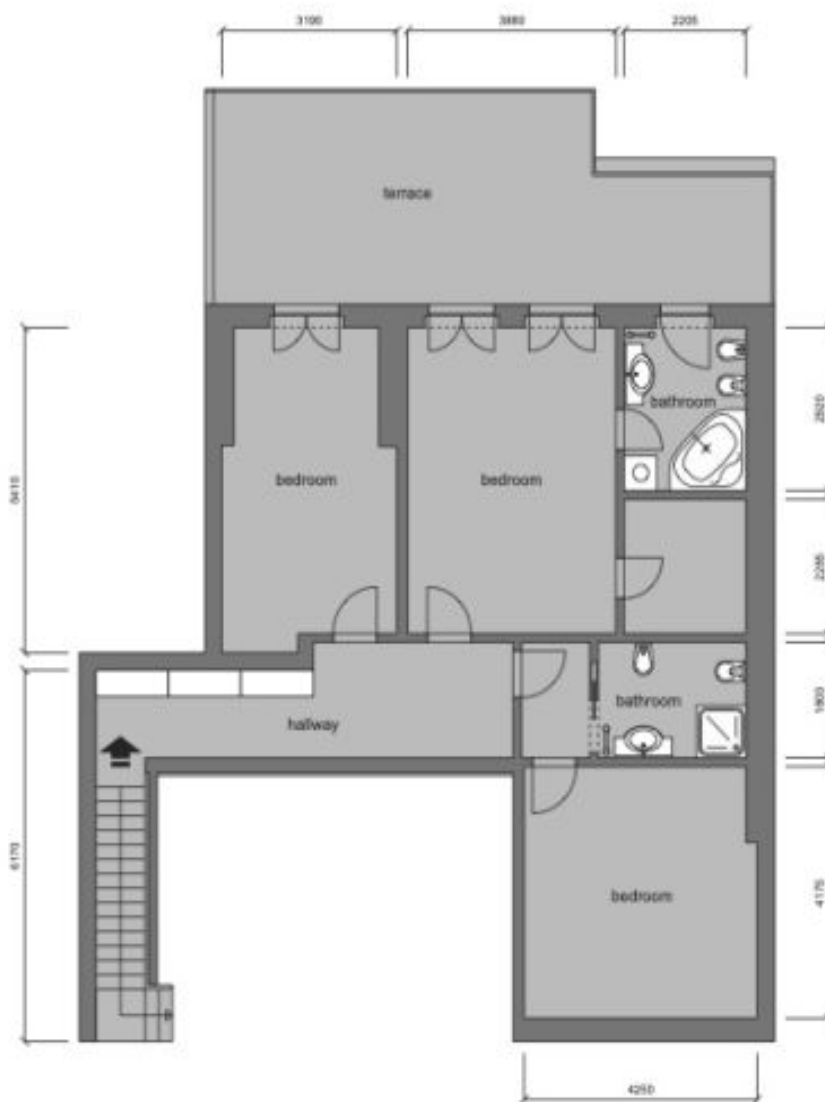

Byt 4+kk

185 m², Praha 8, Karlín, Křížkova

Pronajato

Byt 4+kk

185 m², Praha 8, Karlín, Křížíkova

Pronajato

Celková plocha	225 m ²
Podlahová plocha*	185 m ²
Terasa	40 m ²
Parkování	-
Sklep	-
Poplatky za služby	Společné domovní služby 800 Kč/os./měs. Zálohy na topení a spotřebu vody cca 6.000 Kč/měs. Elektřina se hradí zvlášť.
PENB	G
Referenční číslo	11645
K dispozici od	Ihned

Ve spodním patře byt nabízí velký obývací pokoj s jídelní a obývací částí, s plně vybavenou kuchyní a se vstupem na menší terasu, šatnu, toaletu a vstupní halu. V horním patře jsou 3 ložnice - jedna z nich s vlastní šatnou, koupelnou (vana, toaleta, bidet) a vstupem na velkou terasu. Dále je zde druhá koupelna (sprchový kout, toaleta, bidet).

Dubové parkety, klimatizace, úložné prostory, pračka, myčka, alarm, datové a telekomunikační rozvody, kabelové a satelitní připojení, kamerový systém na vstupech do domu.

* Výměra jednotky dle bytového zákona. Plocha je tvořena součtem vnitřní výměry všech místností.

Byt 4+kk

185 m², Praha 8, Karlín, Křížíkova

Pronajato

FLAT 16 (level 01)

Byt 4+kk

185 m², Praha 8, Karlín, Křižíkova

Pronajato

FLAT 16 (level 02)