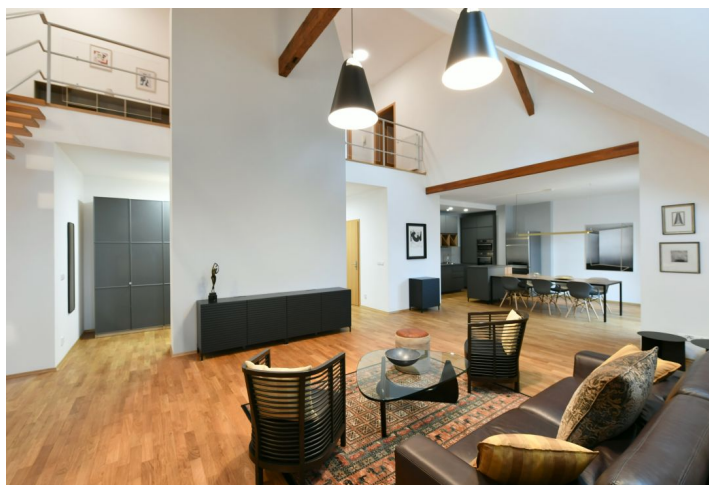

Byt 4+kk

185 m², Praha 8, Karlín, Křížkova

Pronajato