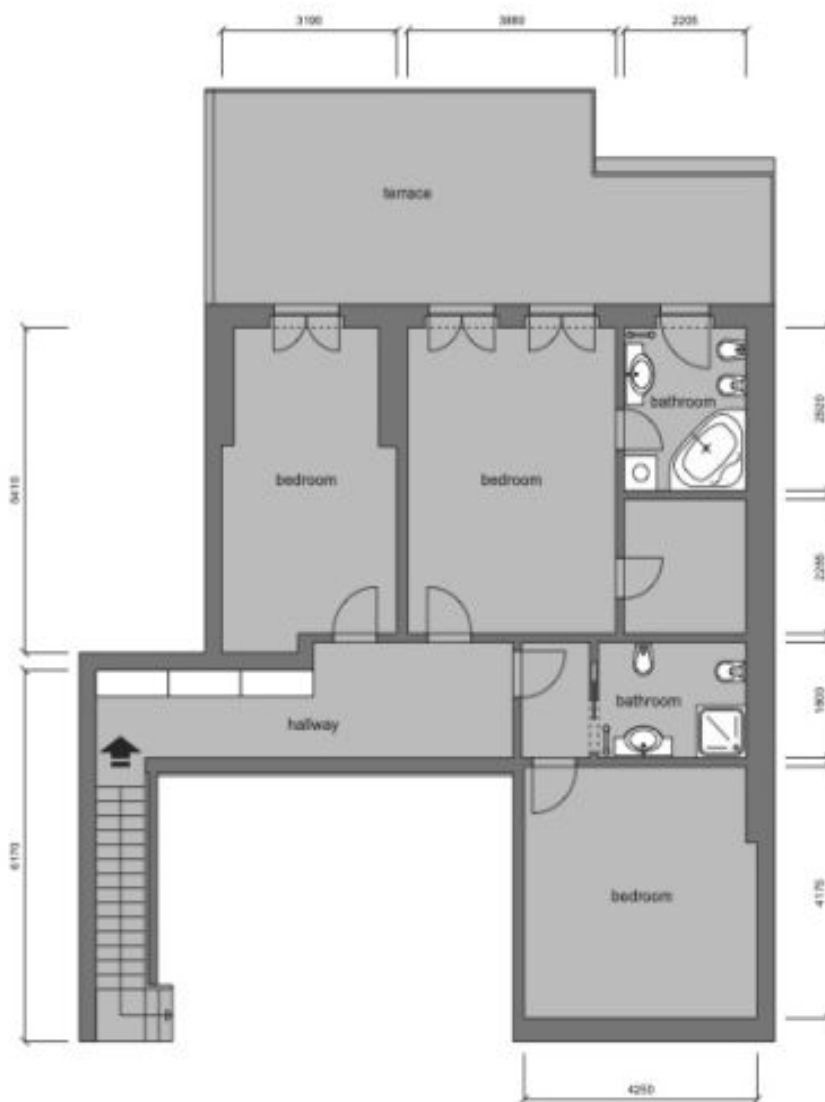

Byt 4+kk

185 m², Praha 8, Karlín, Křížíkova

Pronajato

Byt 4+kk

185 m², Praha 8, Karlín, Křížíkova

Pronajato

Celková plocha	225 m ²
Podlahová plocha*	185 m ²
Terasa	40 m ²
Parkování	-
Sklep	-
Poplatky za služby	Společné domovní služby 800 Kč/os./měs. Zálohy na topení a spotřebu vody cca 6.000 Kč/měs. Elektřina se hradí zvlášť.
PENB	G
Referenční číslo	11645
K dispozici od	Ihned

Ve spodním patře byt nabízí velký obývací pokoj s jídelní a obývací částí, s plně vybavenou kuchyní a se vstupem na menší terasu, šatnu, toaletu a vstupní halu. V horním patře jsou 3 ložnice - jedna z nich s vlastní šatnou, koupelnou (vana, toaleta, bidet) a vstupem na velkou terasu. Dále je zde druhá koupelna (sprchový kout, toaleta, bidet).

Dubové parkety, klimatizace, úložné prostory, pračka, myčka, alarm, datové a telekomunikační rozvody, kabelové a satelitní připojení, kamerový systém na vstupech do domu.

* Výměra jednotky dle bytového zákona. Plocha je tvořena součtem vnitřní výměry všech místností.

Byt 4+kk

185 m², Praha 8, Karlín, Křížíkova

Pronajato

FLAT 16 (level 01)

Byt 4+kk

185 m², Praha 8, Karlín, Křižíkova

Pronajato

FLAT 16 (level 02)