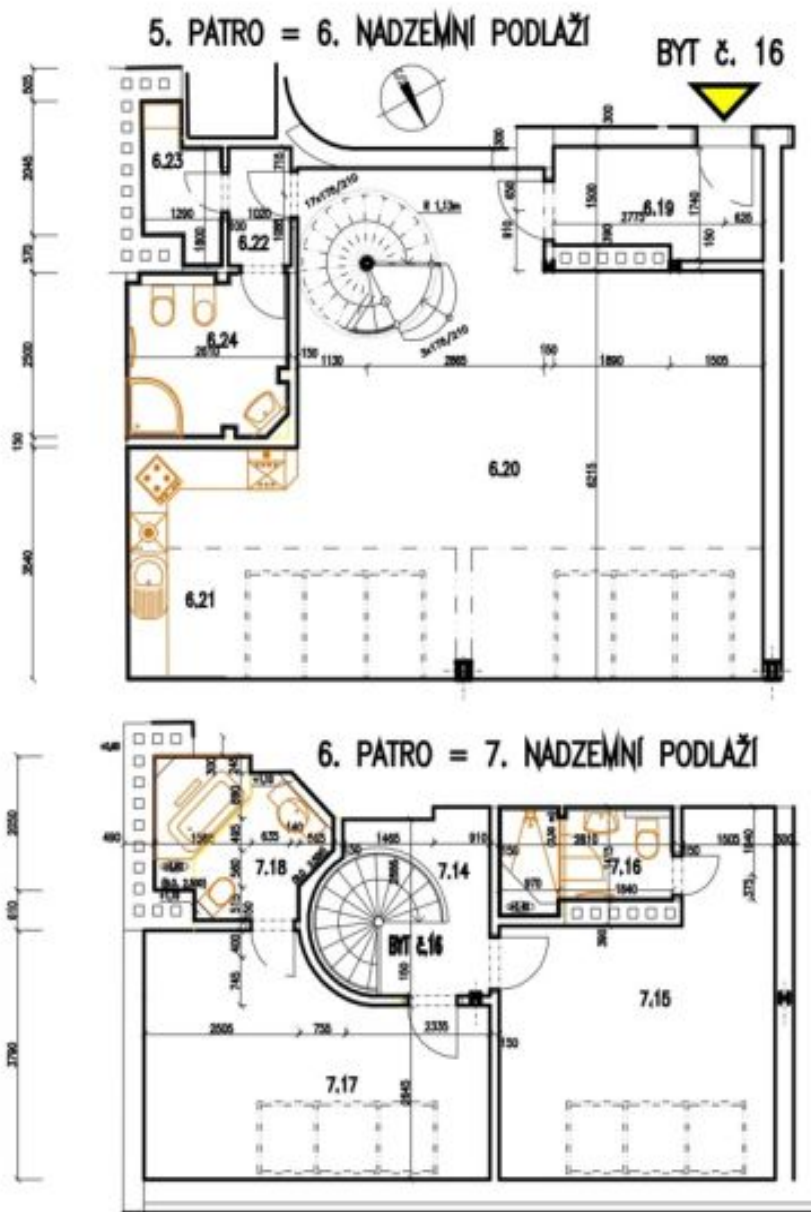

Byt 3+kk

134 m², Praha 2, Vinohrady, Mánesova

Pronajato

Byt 3+kk

134 m², Praha 2, Vinohrady, Mánesova

Pronajato

Celková plocha	134 m ²
Parkování	Parkování v podzemních garážích za 4500 Kč/měs.
Garáž	Ano
Sklep	-
PENB	D
Referenční číslo	11612
K dispozici od	Ihned

* Výměra jednotky dle občanského zákoníku.

Plocha je tvořena součtem celé plochy jednotky a ohraničená obvodovými zdmi.

Byt 3+kk

134 m², Praha 2, Vinohrady, Mánesova

Pronajato

LEGENDA MÍSTNOSTI

Č.M. (NÁZEV MÍSTNOSTI)	PLOCHA m ²	DRUH PODLAHY
6.19) ZÁDVEŘI	5,45	KERAMICKÁ DLAŽBA
6.20) OBÝVACÍ POKOJ	53,04	DUBOVÉ VLYSY
6.21) KUCHYŇSKÝ KOUT	9,74	KERAMICKÁ DLAŽBA
6.22) PŘEDSÍŇ-SOC.ZAŘÍZENÍ	1,84	KERAMICKÁ DLAŽBA
6.23) PRAČKA/KOTEL	2,49	KERAMICKÁ DLAŽBA
6.24) KOUPELNA	6,35	KERAMICKÁ DLAŽBA
7.14) SCHODIŠTĚ	7,05	DUBOVÉ VLYSY
7.15) LOŽNICE	19,95	DUBOVÉ VLYSY
7.16) KOUPELNA	4,20	KERAMICKÁ DLAŽBA
7.17) POKOJ	17,94	DUBOVÉ VLYSY
7.18) KOUPELNA	5,96	KERAMICKÁ DLAŽBA