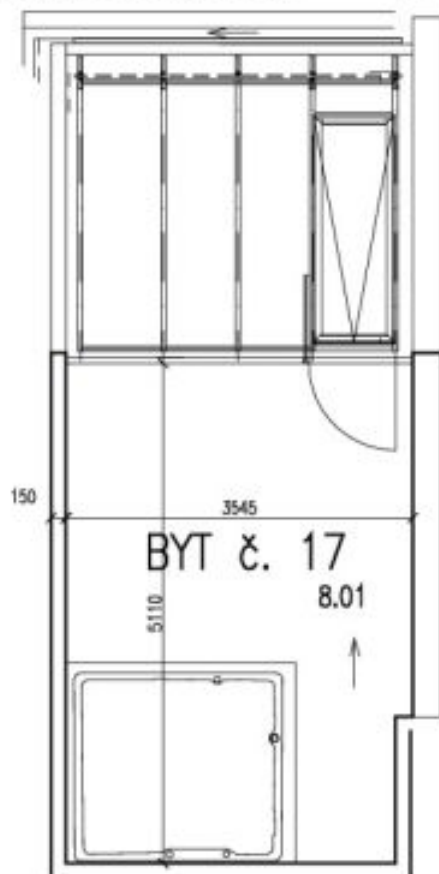

Ve spodní úrovni bytu se nachází prostorný obývací pokoj s plně vybaveným kuchyňským koutem, koupelna se sprchovým koutem a toaletou, úložná komora, technická komora a vstupní hala s vestavěnými skříněmi. V horním patře jsou 2 ložnice, zimní zahrada se schůdky na terasu a koupelna s vanou, bidetem a toaletou.

* Výměra jednotky dle občanského zákoníku.

Plocha je tvořena součtem celé plochy jednotky a ohraničená obvodovými zdmi.

Byt 3+kk

137 m², Praha 2, Vinohrady, Mánesova

Pronajato

5. PATRO = 6. NADZEMNÍ PODLAŽÍ

6. PATRO = 7. NADZEMNÍ PODLAŽÍ

PDF created with pdfFactory Pro trial version www.pdffactory.com

Byt 3+kk

137 m², Praha 2, Vinohrady, Mánesova

Pronajato

PŮDORYS STŘECHY – 7. PATRO

LEGENDA MÍSTNOSTÍ

Č.M.	NÁZEV MÍSTNOSTI	PLOCHA m ²	DRUH PODLAHY
6.25	ZÁDVEŘÍ	5.24	KERAMICKÁ DLAŽBA
6.26	OBÝVACÍ POKOJ	39.92	DUBOVÉ VLYSY
6.27	PŘEDSÍŇ – SOC.ZAŘÍZENÍ	0.95	KERAMICKÁ DLAŽBA
6.28	PRAČKA/KOTEL	1.53	KERAMICKÁ DLAŽBA
6.29	KOMORA	1.26	KERAMICKÁ DLAŽBA
6.30	KOUPELNA	5.36	KERAMICKÁ DLAŽBA
6.31	KUCHYŇSKÝ KOUT	6.75	KERAMICKÁ DLAŽBA
7.19	SCHODIŠTĚ	7.55	DUBOVÉ VLYSY
7.20	KOUPELNA	6.65	KERAMICKÁ DLAŽBA
7.21	LOŽNICE	18.15	DUBOVÉ VLYSY
7.22	ZIMNÍ ZAHRADA	9.77	KERAMICKÁ DLAŽBA
7.23	POKOJ	15.86	DUBOVÉ VLYSY
8.01	TERASA	17.88	KERAMICKÁ DLAŽBA