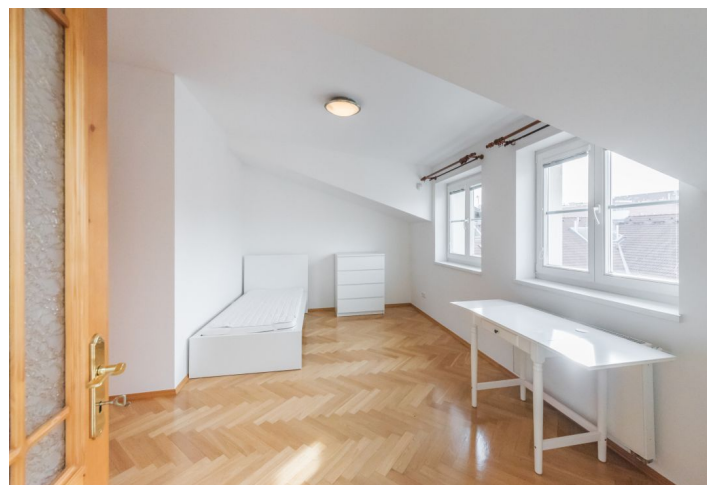

Byt 3+kk

Pronajato

137 m², Praha 2, Vinohrady, Mánesova