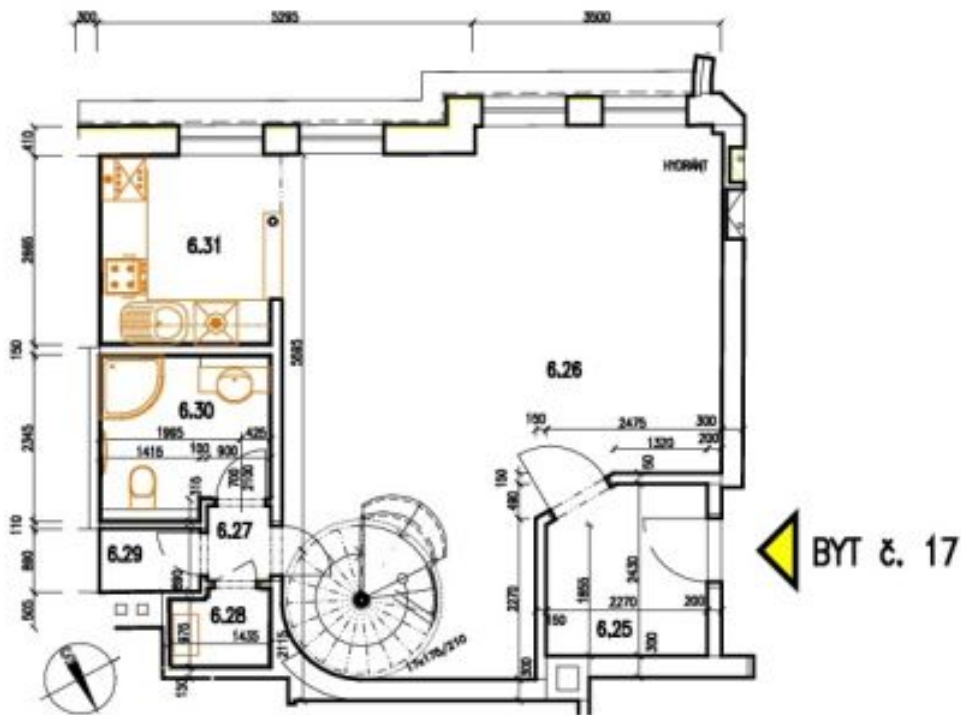

Ve spodní úrovni bytu se nachází prostorný obývací pokoj s plně vybaveným kuchyňským koutem, koupelna se sprchovým koutem a toaletou, úložná komora, technická komora a vstupní hala s vestavěnými skříněmi. V horním patře jsou 2 ložnice, zimní zahrada se schůdky na terasu a koupelna s vanou, bidetem a toaletou.

* Výměra jednotky dle občanského zákoníku.

Plocha je tvořena součtem celé plochy jednotky a ohraničená obvodovými zdmi.

Byt 3+kk

137 m², Praha 2, Vinohrady, Mánesova

Pronajato

5. PATRO = 6. NADZEMNÍ PODLAŽÍ

6. PATRO = 7. NADZEMNÍ PODLAŽÍ

PDF created with pdfFactory Pro trial version www.pdffactory.com

Byt 3+kk

137 m², Praha 2, Vinohrady, Mánesova

Pronajato

PŮDORYS STŘECHY – 7. PATRO

LEGENDA MÍSTNOSTÍ

Č.M.	NÁZEV MÍSTNOSTI	PLOCHA m ²	DRUH PODLAHY
6.25	ZÁDVEŘÍ	5.24	KERAMICKÁ DLAŽBA
6.26	OBÝVACÍ POKOJ	39.92	DUBOVÉ VLYSY
6.27	PŘEDSÍŇ – SOC.ZAŘÍZENÍ	0.95	KERAMICKÁ DLAŽBA
6.28	PRAČKA/KOTEL	1.53	KERAMICKÁ DLAŽBA
6.29	KOMORA	1.26	KERAMICKÁ DLAŽBA
6.30	KOUPELNA	5.36	KERAMICKÁ DLAŽBA
6.31	KUCHYŇSKÝ KOUT	6.75	KERAMICKÁ DLAŽBA
7.19	SCHODIŠTĚ	7.55	DUBOVÉ VLYSY
7.20	KOUPELNA	6.65	KERAMICKÁ DLAŽBA
7.21	LOŽNICE	18.15	DUBOVÉ VLYSY
7.22	ZIMNÍ ZAHRADA	9.77	KERAMICKÁ DLAŽBA
7.23	POKOJ	15.86	DUBOVÉ VLYSY
8.01	TERASA	17.88	KERAMICKÁ DLAŽBA