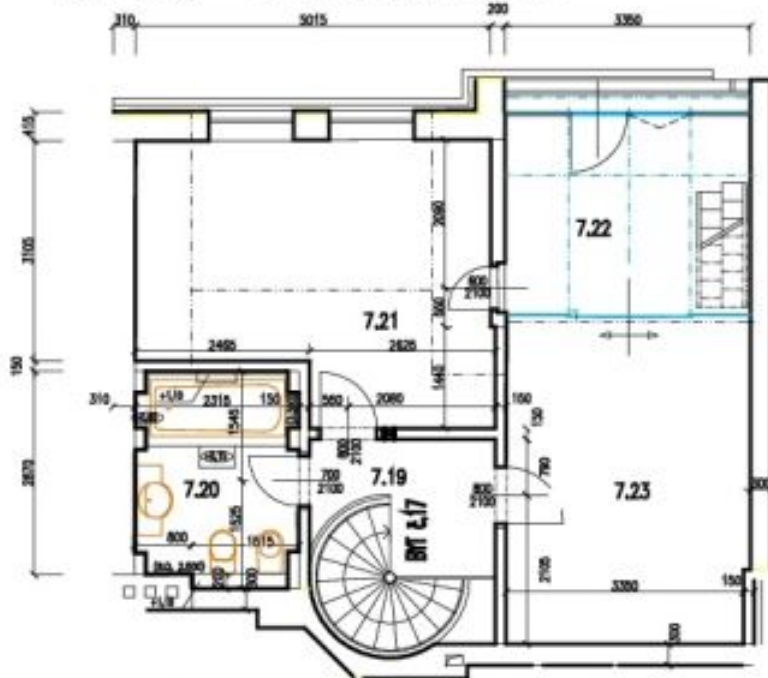

Ve spodní úrovni bytu se nachází prostorný obývací pokoj s plně vybaveným kuchyňským koutem, koupelna se sprchovým koutem a toaletou, úložná komora, technická komora a vstupní hala s vestavěnými skříněmi. V horním patře jsou 2 ložnice, zimní zahrada se schůdky na terasu a koupelna s vanou, bidetem a toaletou.

* Výměra jednotky dle občanského zákoníku.

Plocha je tvořena součtem celé plochy jednotky a ohraničená obvodovými zdmi.

Byt 3+kk

137 m², Praha 2, Vinohrady, Mánesova

Pronajato

5. PATRO = 6. NADZEMNÍ PODLAŽÍ

6. PATRO = 7. NADZEMNÍ PODLAŽÍ

PDF created with pdfFactory Pro trial version www.pdffactory.com

Byt 3+kk

137 m², Praha 2, Vinohrady, Mánesova

Pronajato

PŮDORYS STŘECHY – 7. PATRO

LEGENDA MÍSTNOSTÍ

Č.M.	NÁZEV MÍSTNOSTI	PLOCHA m ²	DRUH PODLAHY
6.25	ZÁDVEŘÍ	5.24	KERAMICKÁ DLAŽBA
6.26	OBÝVACÍ POKOJ	39.92	DUBOVÉ VLYSY
6.27	PŘEDSÍŇ – SOC.ZAŘÍZENÍ	0.95	KERAMICKÁ DLAŽBA
6.28	PRAČKA/KOTEL	1.53	KERAMICKÁ DLAŽBA
6.29	KOMORA	1.26	KERAMICKÁ DLAŽBA
6.30	KOUPELNA	5.36	KERAMICKÁ DLAŽBA
6.31	KUCHYŇSKÝ KOUT	6.75	KERAMICKÁ DLAŽBA
7.19	SCHODIŠTĚ	7.55	DUBOVÉ VLYSY
7.20	KOUPELNA	6.65	KERAMICKÁ DLAŽBA
7.21	LOŽNICE	18.15	DUBOVÉ VLYSY
7.22	ZIMNÍ ZAHRADA	9.77	KERAMICKÁ DLAŽBA
7.23	POKOJ	15.86	DUBOVÉ VLYSY
8.01	TERASA	17.88	KERAMICKÁ DLAŽBA