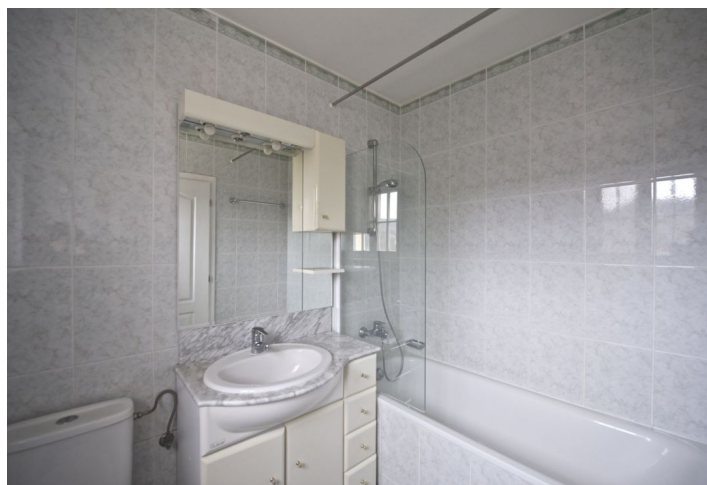

Rodinný dům 4+1

150 m², Praha 6, Nebušice, Na Malé Šárce

Pronajato