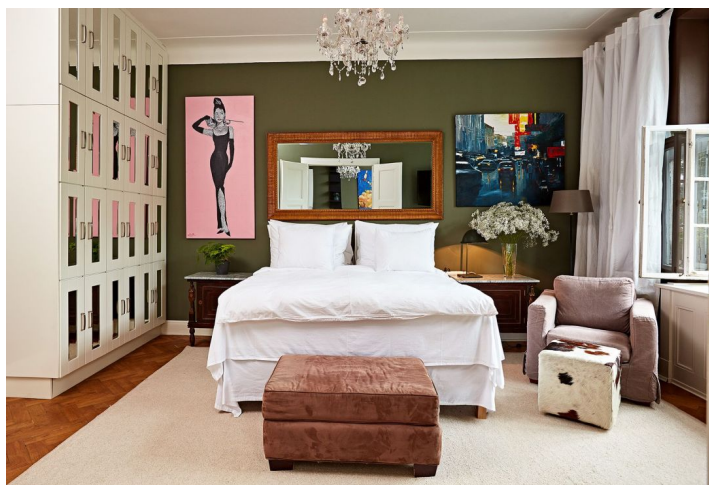

Byt 3+1

50 000 Kč | 2 002 €

105 m², Praha 2, Nové Město, Rašínovo nábřeží