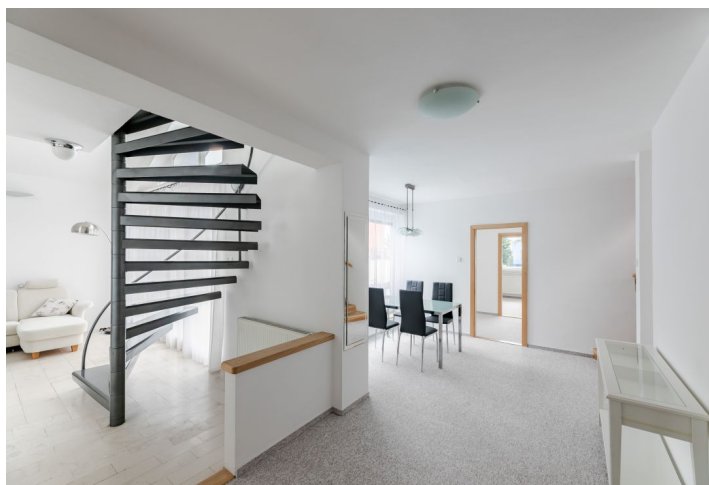

Rodinný dům 5+1

250 m², Praha 4, Modřany, Chuchelská

Pronajato