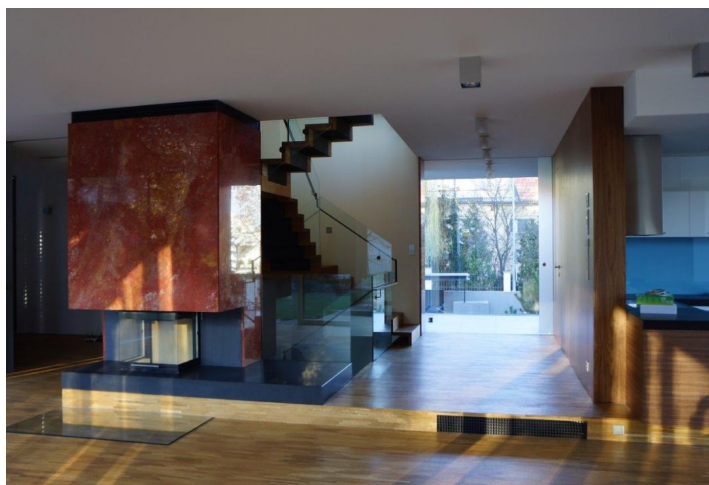

Rodinný dům 6+1

460 m², Praha 6, Bubeneč, Juarezova

Pronajato