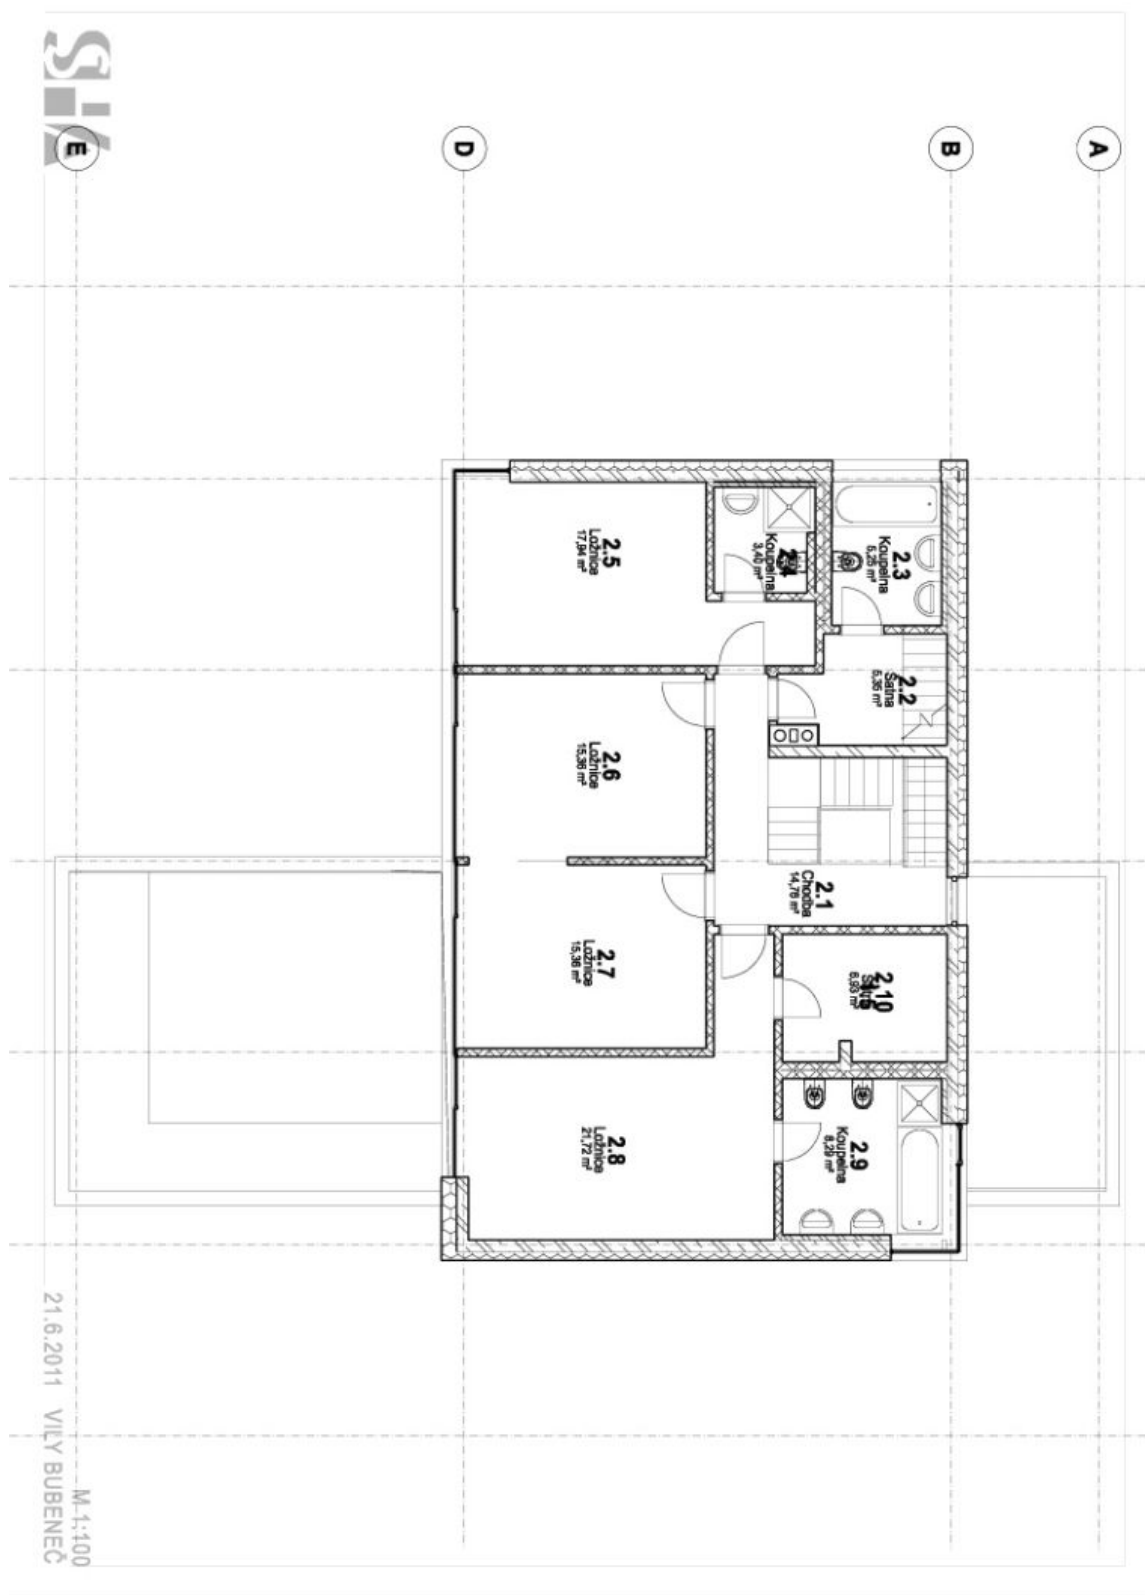

Rodinný dům 6+1

460 m², Praha 6, Bubeneč, Juarezova

Pronajato