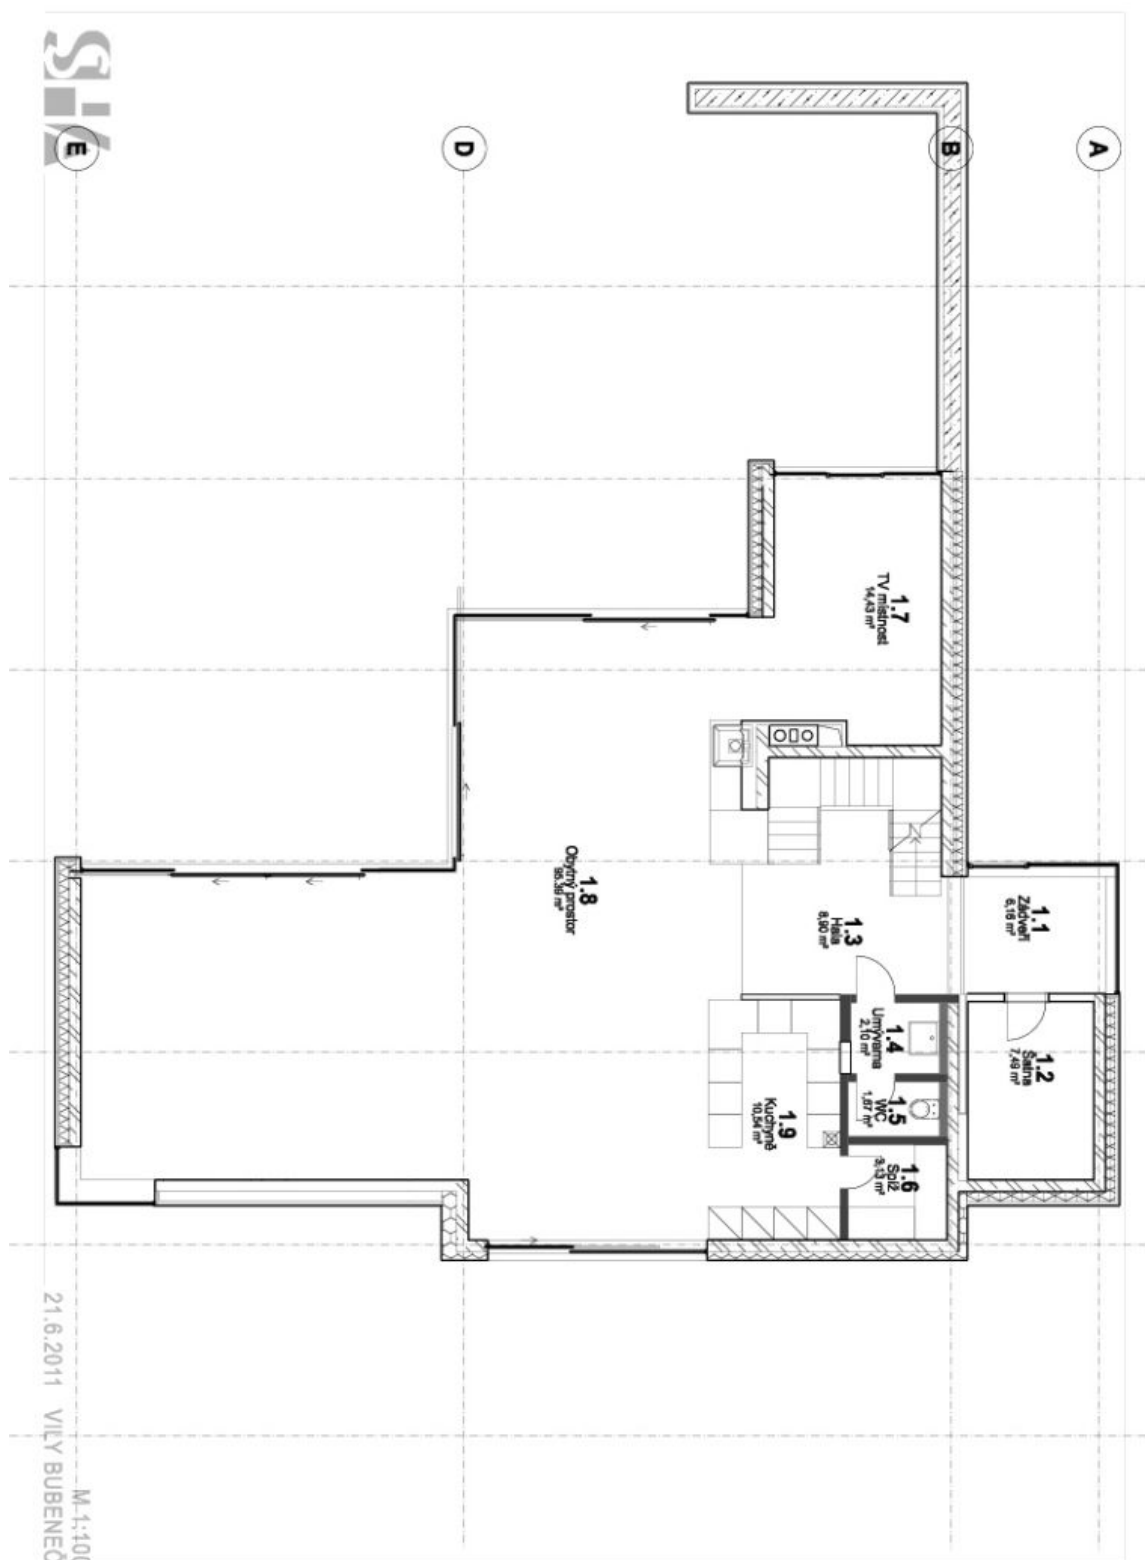

Rodinný dům 6+1

460 m², Praha 6, Bubeneč, Juarezova

Pronajato