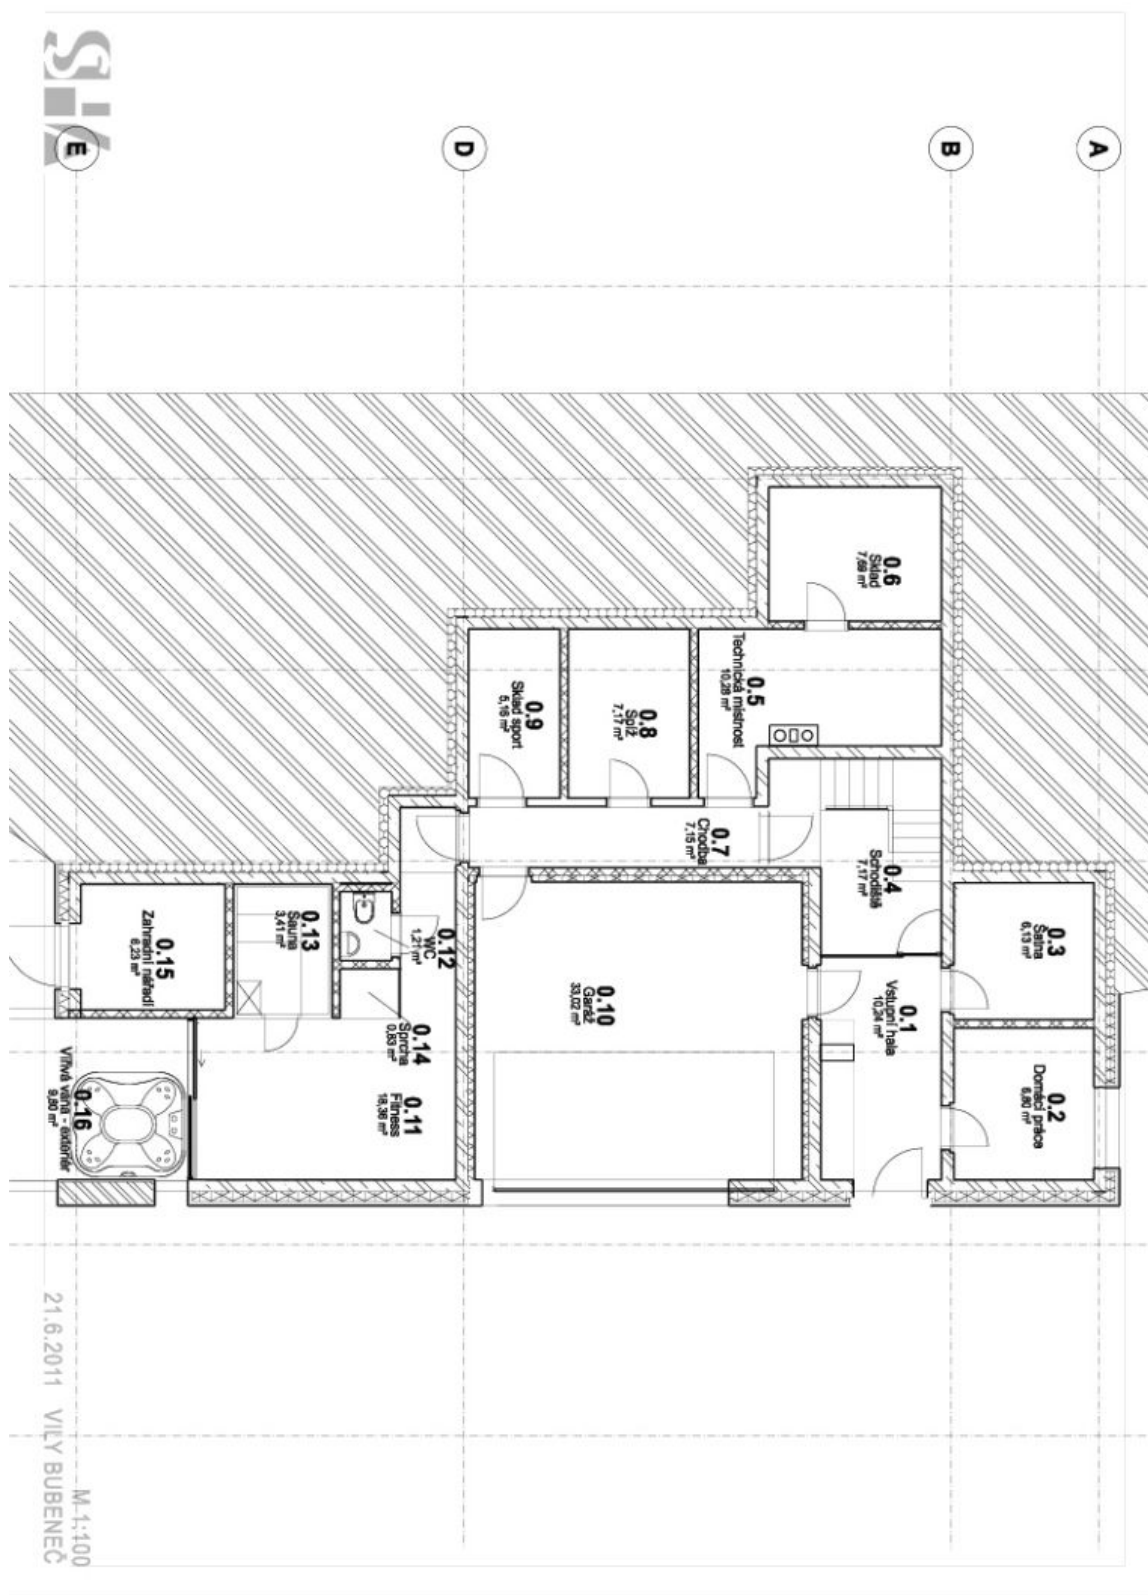

Rodinný dům 6+1

460 m², Praha 6, Bubeneč, Juarezova

Pronajato