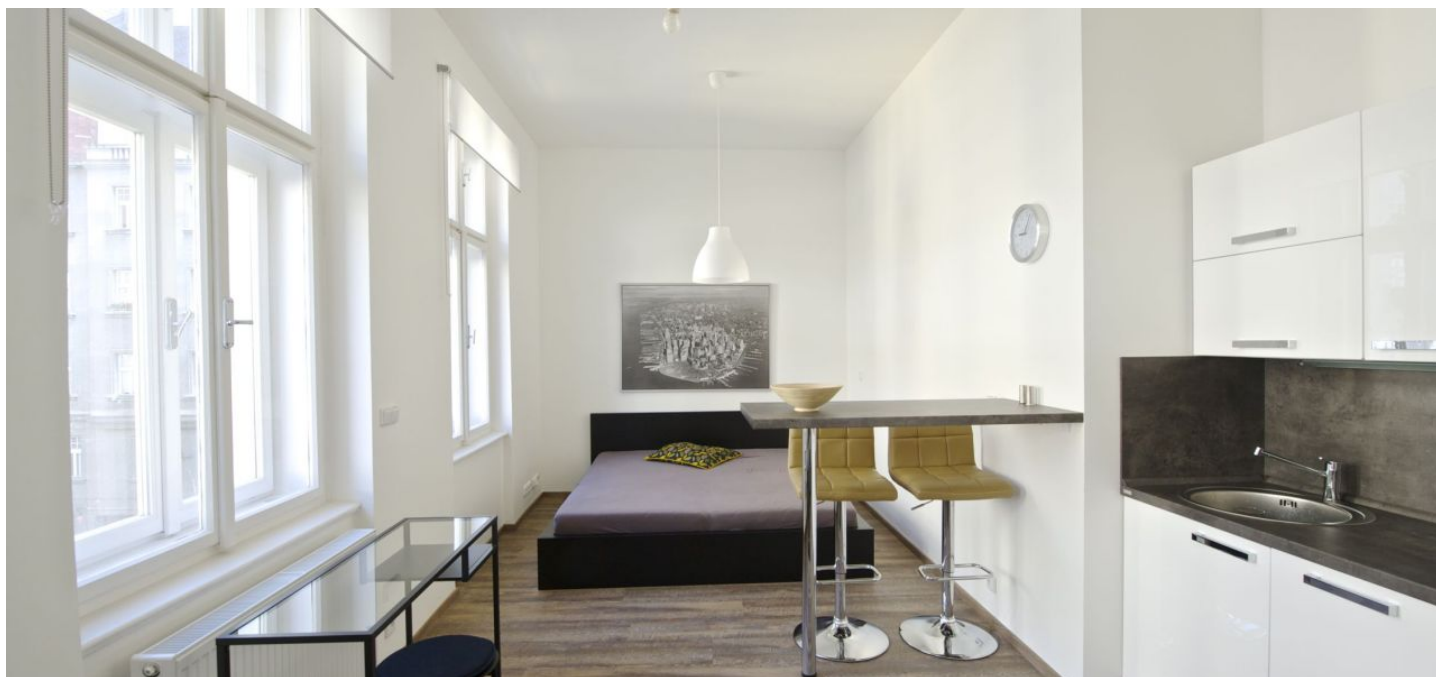

Byt 1+kk

35 m², Praha 5, Smíchov, Jindřicha Plachty

Pronajato