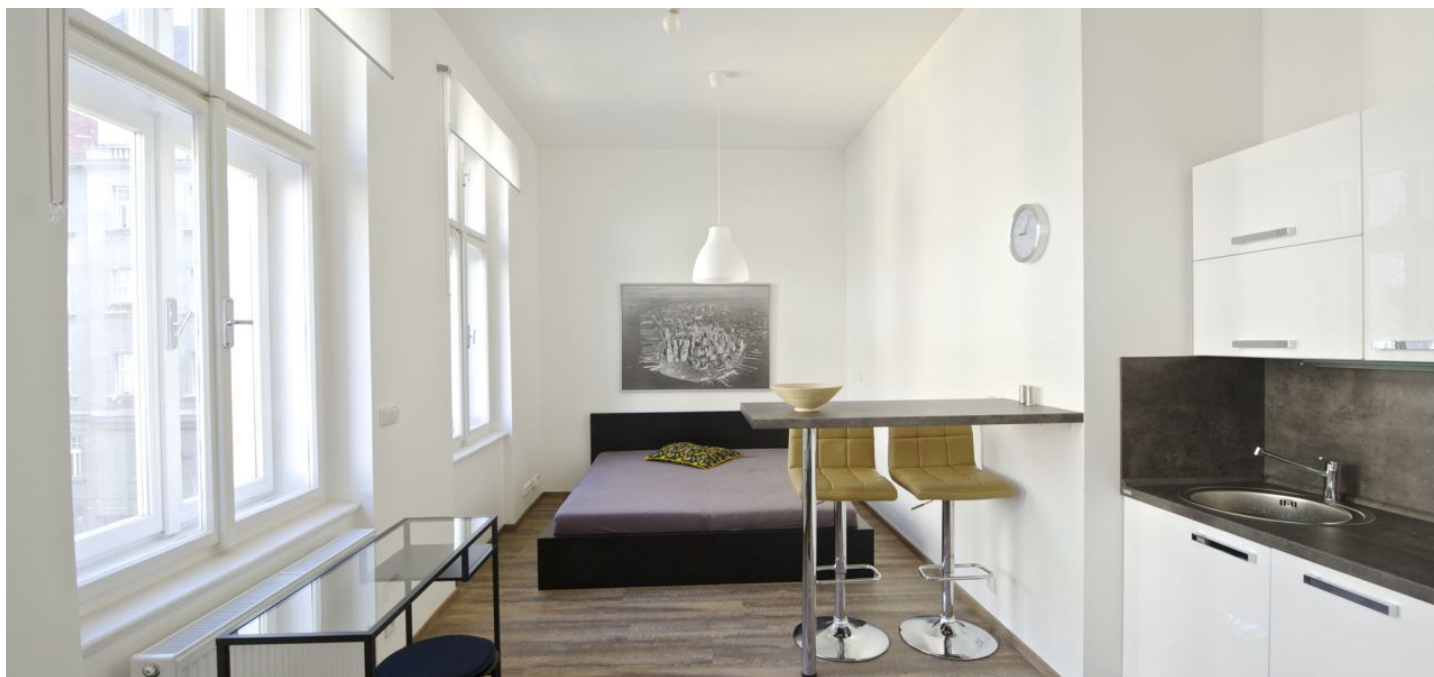

Byt 1+kk

35 m², Praha 5, Smíchov, Jindřicha Plachty

Pronajato