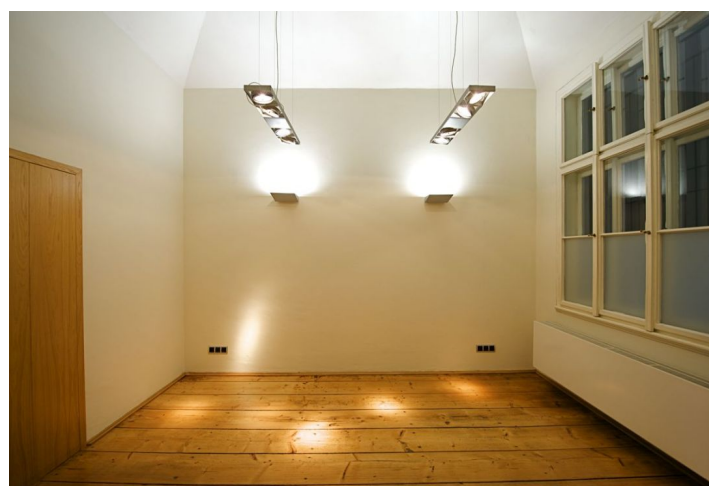

Kancelářské prostory

Praha 5, Smíchov, Janáčkovo nábřeží

Pronajato