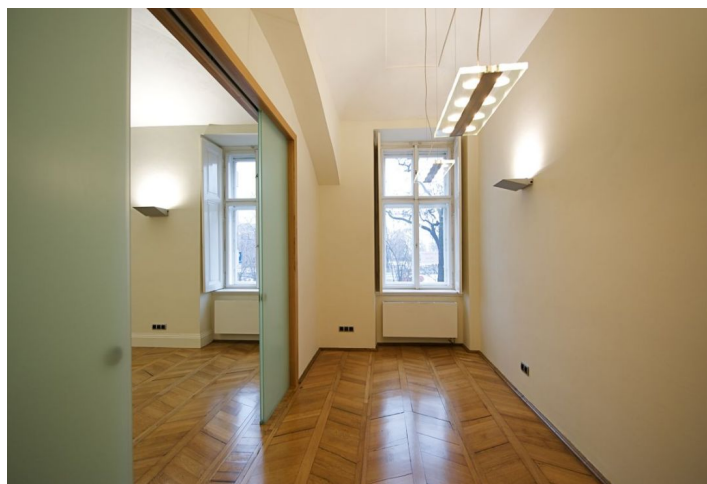

Kancelářské prostory

Praha 5, Smíchov, Janáčkovo nábřeží

Pronajato