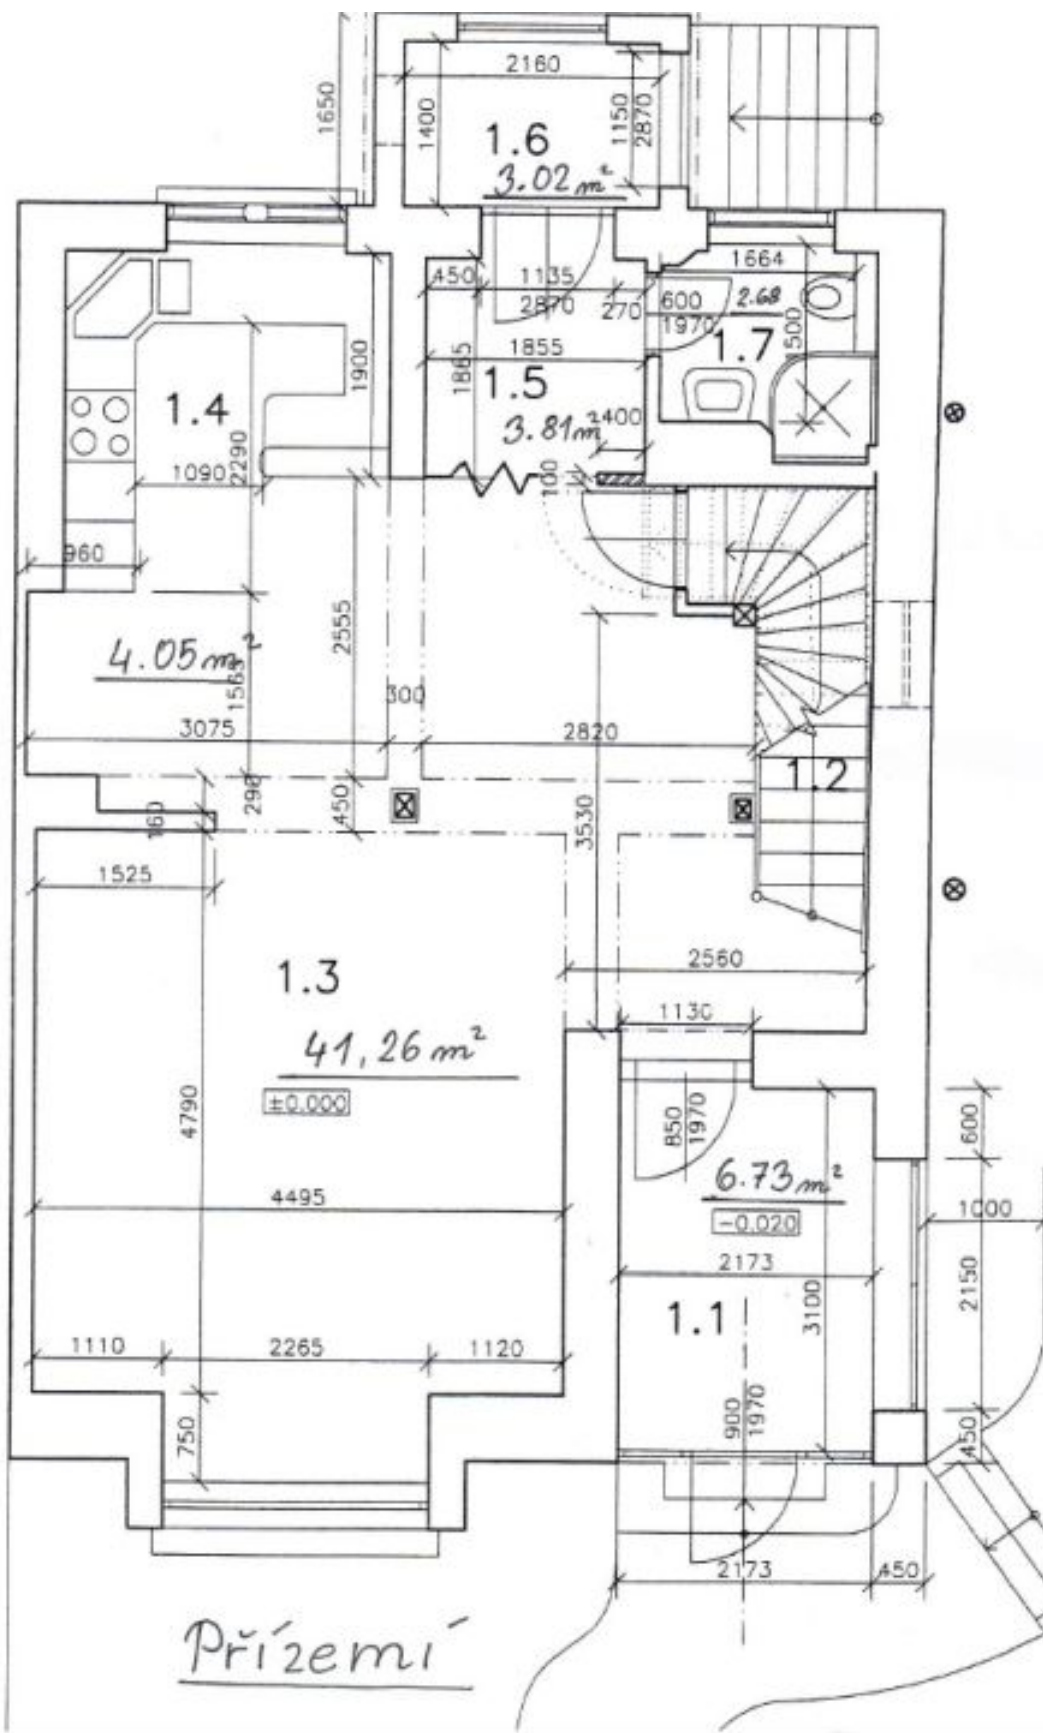

Rodinný dům 5+kk

200 m², Praha 6, Střešovice, Západní

Pronajato

Rodinný dům 5+kk

200 m², Praha 6, Střešovice, Západní

Pronajato

Pozemek	389 m ²
Zastavěná plocha	100 m ²
Zahrada	289 m ²
Parkování	Parkování na pozemku.
Sklep	Ano
PENB	G
Referenční číslo	11173
K dispozici od	lhned

Vila nabízí 4 ložnice a 3 koupelny. V přízemí domu se nachází obývací pokoj s plně vybavenou kuchyní, koupelna se sprchovým koutem a toaletou, vstupní hala a zadní vstup do zahrady. V prvním a druhém patře jsou vždy dvě ložnice, koupelna s toaletou a šatna / úložná komora. Suterén domu tvoří společenská místnost s **krbovými kamny**, kterou je možno využít jako pátou ložnici, dále toaleta a skladový prostor.

Rodinný dům 5+kk

200 m², Praha 6, Střešovice, Západní

Pronajato

suterén

Rodinný dům 5+kk

200 m², Praha 6, Střešovice, Západní

Pronajato

Rodinný dům 5+kk

200 m², Praha 6, Střešovice, Západní

Pronajato

Rodinný dům 5+kk

200 m², Praha 6, Střešovice, Západní

Pronajato

Rodinný dům 5+kk

200 m², Praha 6, Střešovice, Západní

Pronajato