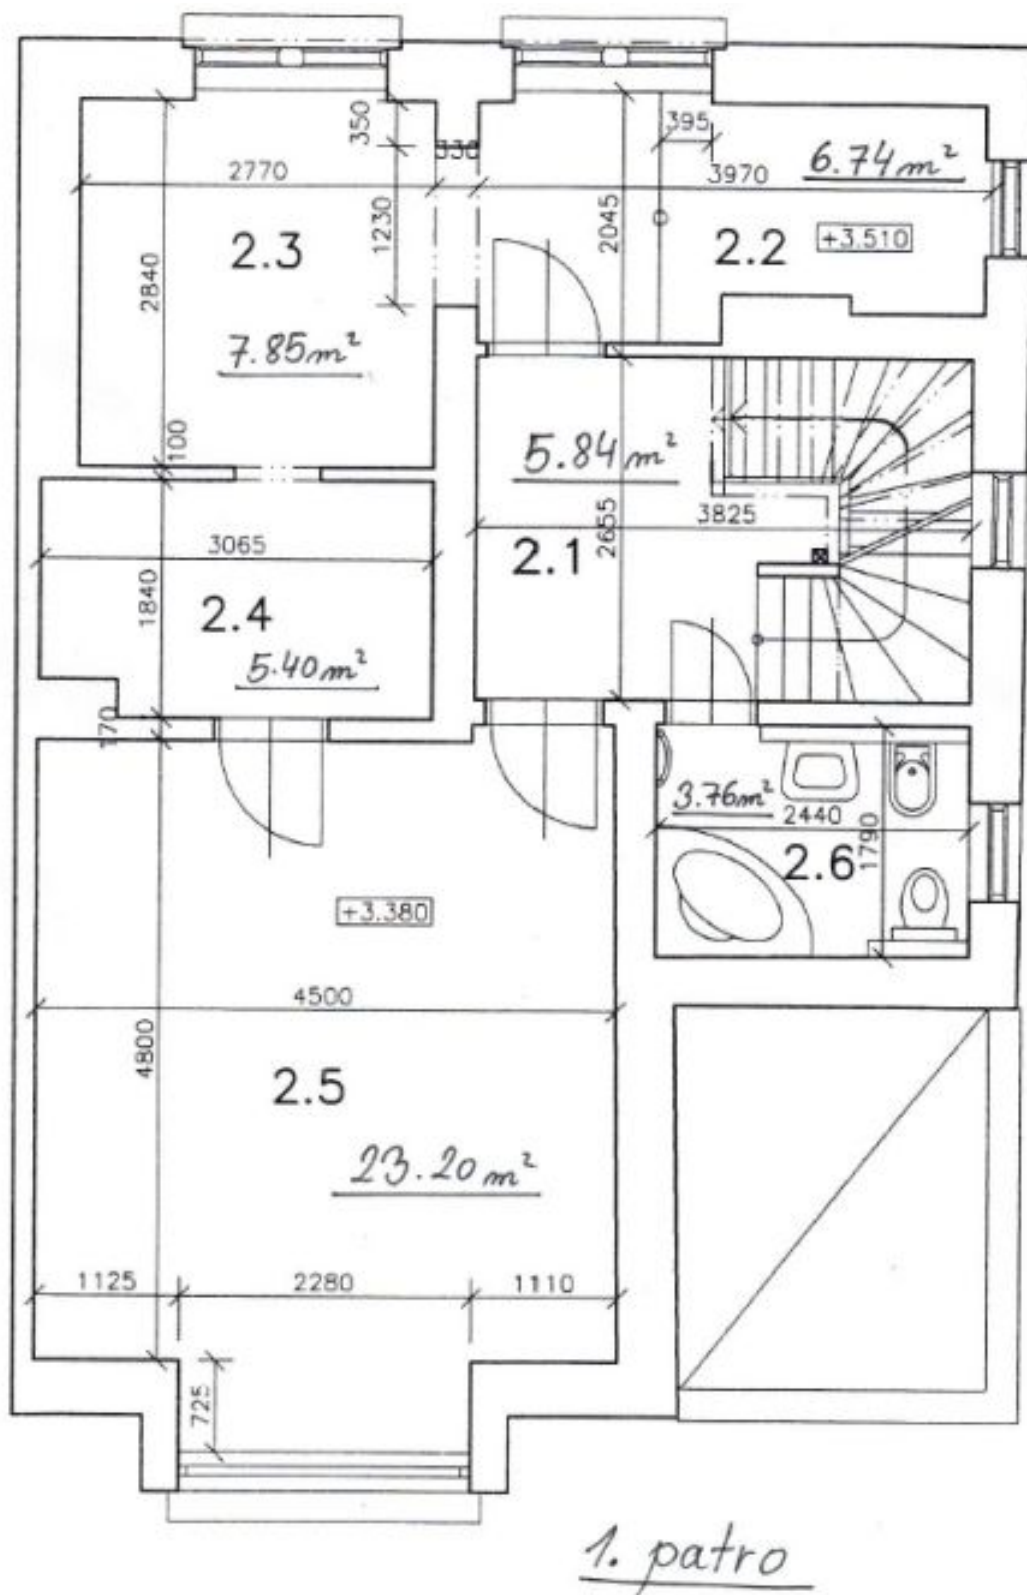

Vila nabízí 4 ložnice a 3 koupelny. V přízemí domu se nachází obývací pokoj s plně vybavenou kuchyní, koupelna se sprchovým koutem a toaletou, vstupní hala a zadní vstup do zahrady. V prvním a druhém patře jsou vždy dvě ložnice, koupelna s toaletou a šatna / úložná komora. Suterén domu tvoří společenská místnost s **krbovými kamny**, kterou je možno využít jako pátou ložnici, dále toaleta a skladový prostor.

Rodinný dům 5+kk

200 m², Praha 6, Střešovice, Západní

Pronajato

suterén

Rodinný dům 5+kk

200 m², Praha 6, Střešovice, Západní

Pronajato

Rodinný dům 5+kk

200 m², Praha 6, Střešovice, Západní

Pronajato

Rodinný dům 5+kk

200 m², Praha 6, Střešovice, Západní

Pronajato

Rodinný dům 5+kk

200 m², Praha 6, Střešovice, Západní

Pronajato