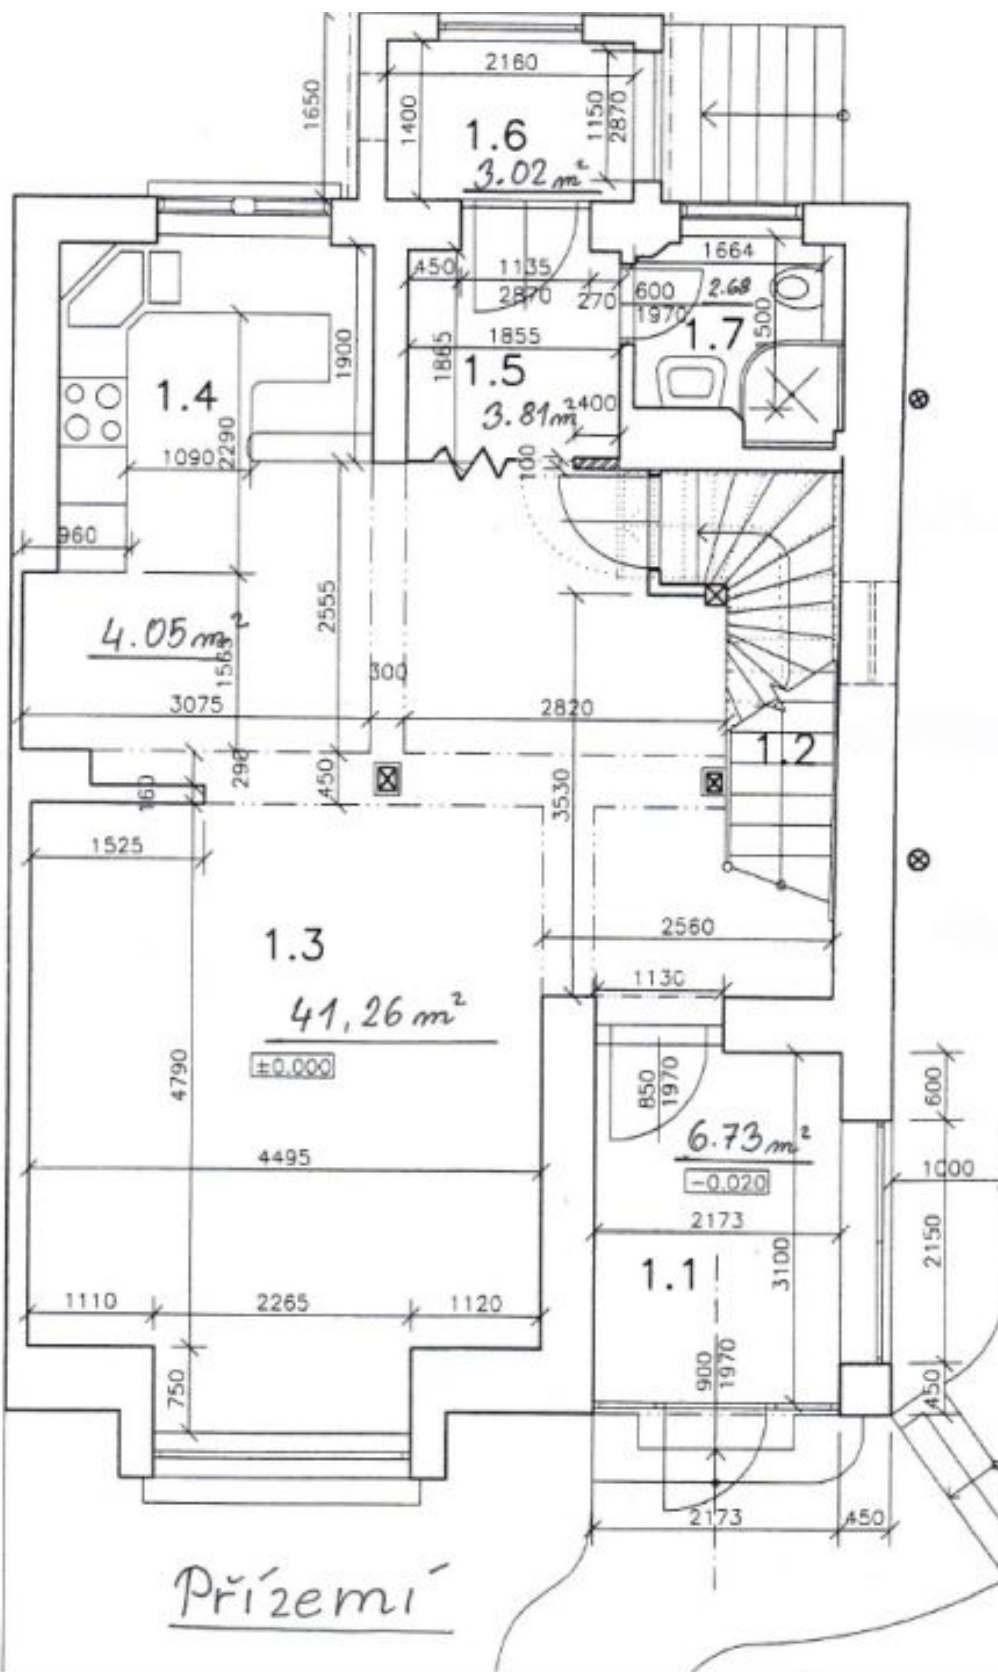

Rodinný dům 5+kk

200 m², Praha 6, Střešovice, Západní

Pronajato

Rodinný dům 5+kk

200 m², Praha 6, Střešovice, Západní

Pronajato

Pozemek	389 m ²
Zastavěná plocha	100 m ²
Zahrada	289 m ²
Parkování	Parkování na pozemku.
Sklep	Ano
PENB	G
Referenční číslo	11173
K dispozici od	lhned

Vila nabízí 4 ložnice a 3 koupelny. V přízemí domu se nachází obývací pokoj s plně vybavenou kuchyní, koupelna se sprchovým koutem a toaletou, vstupní hala a zadní vstup do zahrady. V prvním a druhém patře jsou vždy dvě ložnice, koupelna s toaletou a šatna / úložná komora. Suterén domu tvoří společenská místnost s **krbovými kamny**, kterou je možno využít jako pátou ložnici, dále toaleta a skladový prostor.

Rodinný dům 5+kk

200 m², Praha 6, Střešovice, Západní

Pronajato

suterén

Rodinný dům 5+kk

200 m², Praha 6, Střešovice, Západní

Pronajato

Rodinný dům 5+kk

200 m², Praha 6, Střešovice, Západní

Pronajato

Rodinný dům 5+kk

200 m², Praha 6, Střešovice, Západní

Pronajato

Rodinný dům 5+kk

200 m², Praha 6, Střešovice, Západní

Pronajato