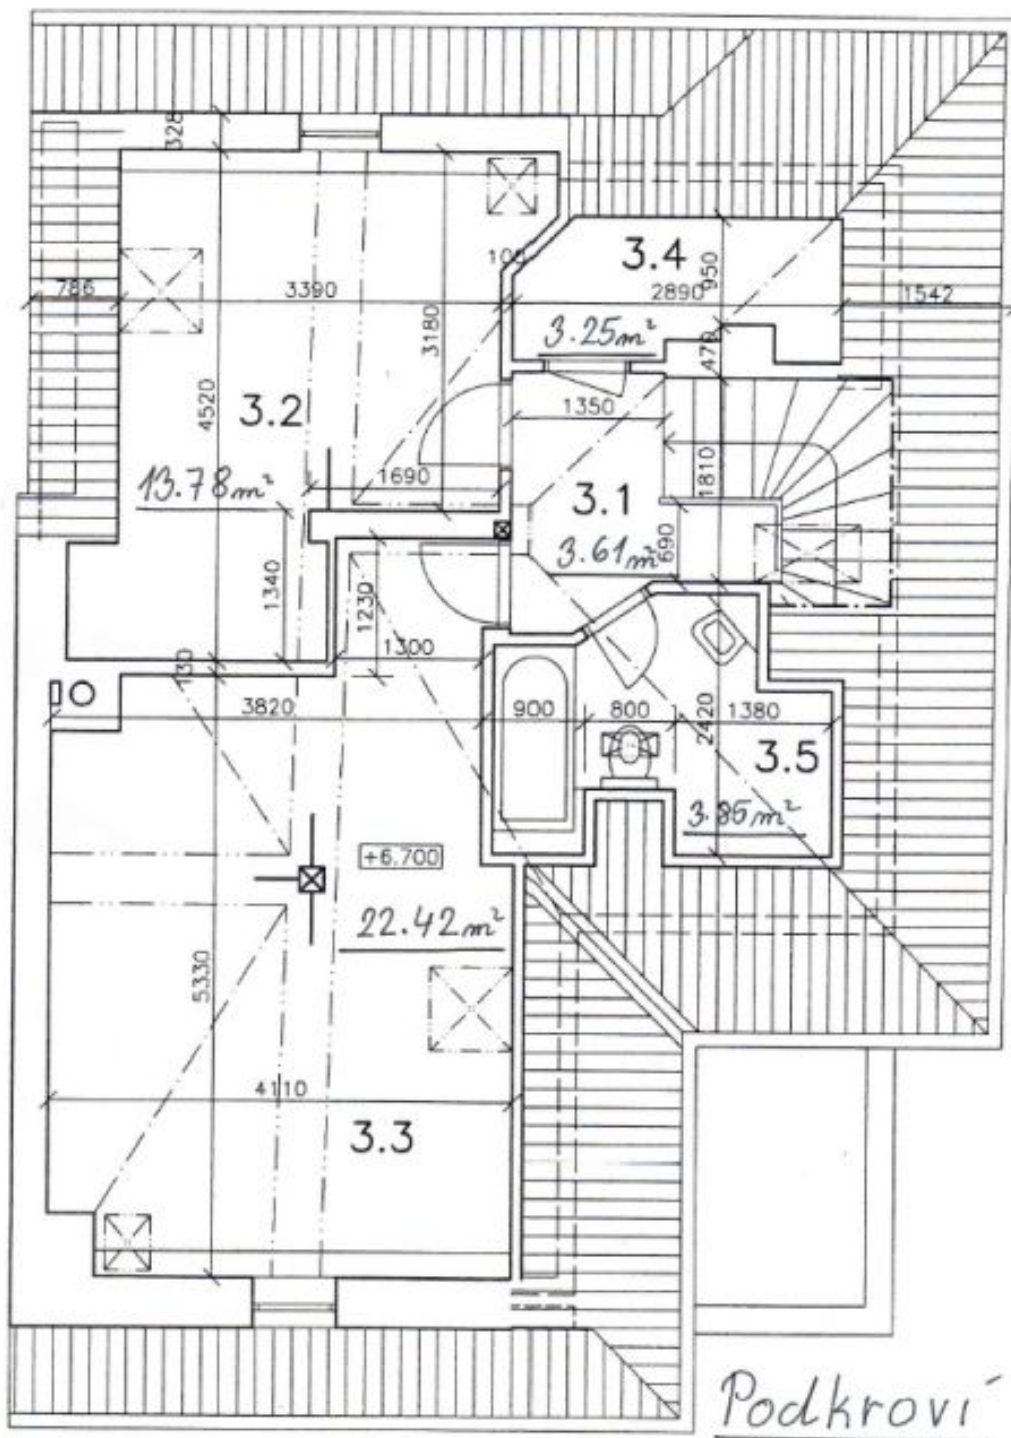

Rodinný dům 5+kk

200 m², Praha 6, Střešovice, Západní

Pronajato

Rodinný dům 5+kk

200 m², Praha 6, Střešovice, Západní

Pronajato

Pozemek	389 m ²
Zastavěná plocha	100 m ²
Zahrada	289 m ²
Parkování	Parkování na pozemku.
Sklep	Ano
PENB	G
Referenční číslo	11173
K dispozici od	lhned

Vila nabízí 4 ložnice a 3 koupelny. V přízemí domu se nachází obývací pokoj s plně vybavenou kuchyní, koupelna se sprchovým koutem a toaletou, vstupní hala a zadní vstup do zahrady. V prvním a druhém patře jsou vždy dvě ložnice, koupelna s toaletou a šatna / úložná komora. Suterén domu tvoří společenská místnost s **krbovými kamny**, kterou je možno využít jako pátou ložnici, dále toaleta a skladový prostor.

Rodinný dům 5+kk

200 m², Praha 6, Střešovice, Západní

Pronajato

suterén

Rodinný dům 5+kk

200 m², Praha 6, Střešovice, Západní

Pronajato

Rodinný dům 5+kk

200 m², Praha 6, Střešovice, Západní

Pronajato

Rodinný dům 5+kk

200 m², Praha 6, Střešovice, Západní

Pronajato

Rodinný dům 5+kk

200 m², Praha 6, Střešovice, Západní

Pronajato