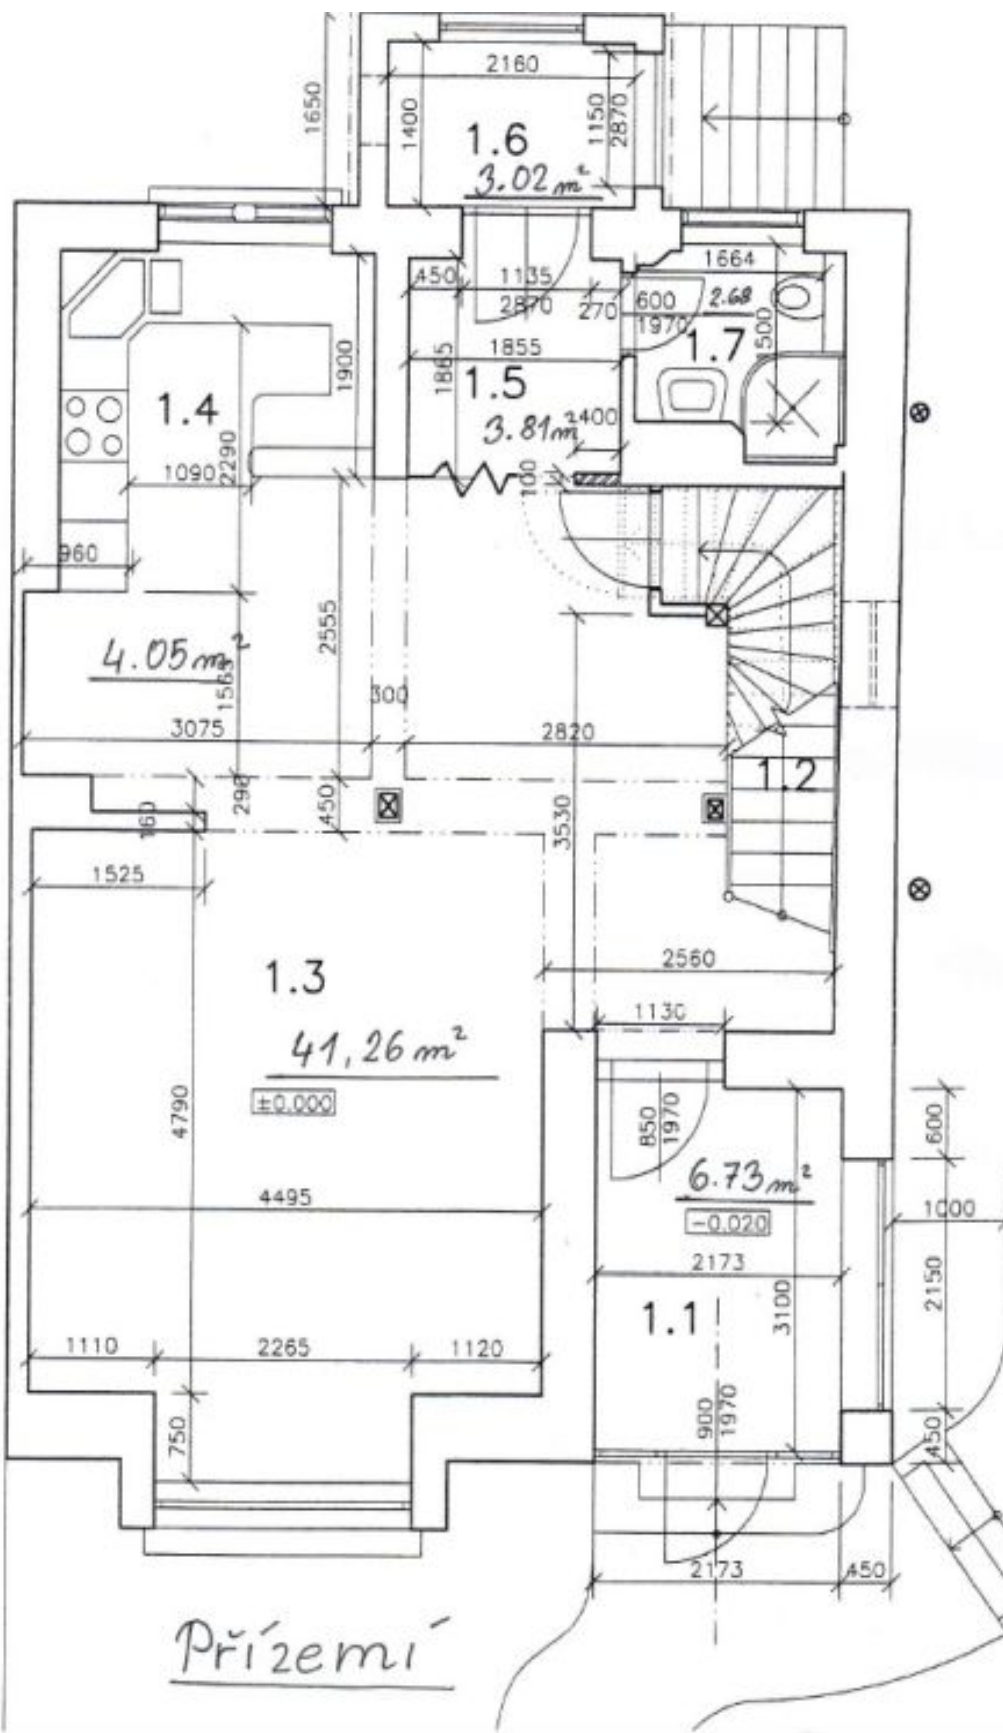

Rodinný dům 5+kk

200 m², Praha 6, Střešovice, Západní

Pronajato

Rodinný dům 5+kk

200 m², Praha 6, Střešovice, Západní

Pronajato

Pozemek	389 m ²
Zastavěná plocha	100 m ²
Zahrada	289 m ²
Parkování	Parkování na pozemku.
Sklep	Ano
PENB	G
Referenční číslo	11173
K dispozici od	lhned

Vila nabízí 4 ložnice a 3 koupelny. V přízemí domu se nachází obývací pokoj s plně vybavenou kuchyní, koupelna se sprchovým koutem a toaletou, vstupní hala a zadní vstup do zahrady. V prvním a druhém patře jsou vždy dvě ložnice, koupelna s toaletou a šatna / úložná komora. Suterén domu tvoří společenská místnost s **krbovými kamny**, kterou je možno využít jako pátou ložnici, dále toaleta a skladový prostor.

Rodinný dům 5+kk

200 m², Praha 6, Střešovice, Západní

Pronajato

suterén

Rodinný dům 5+kk

200 m², Praha 6, Střešovice, Západní

Pronajato

Rodinný dům 5+kk

200 m², Praha 6, Střešovice, Západní

Pronajato

Rodinný dům 5+kk

200 m², Praha 6, Střešovice, Západní

Pronajato

Rodinný dům 5+kk

200 m², Praha 6, Střešovice, Západní

Pronajato