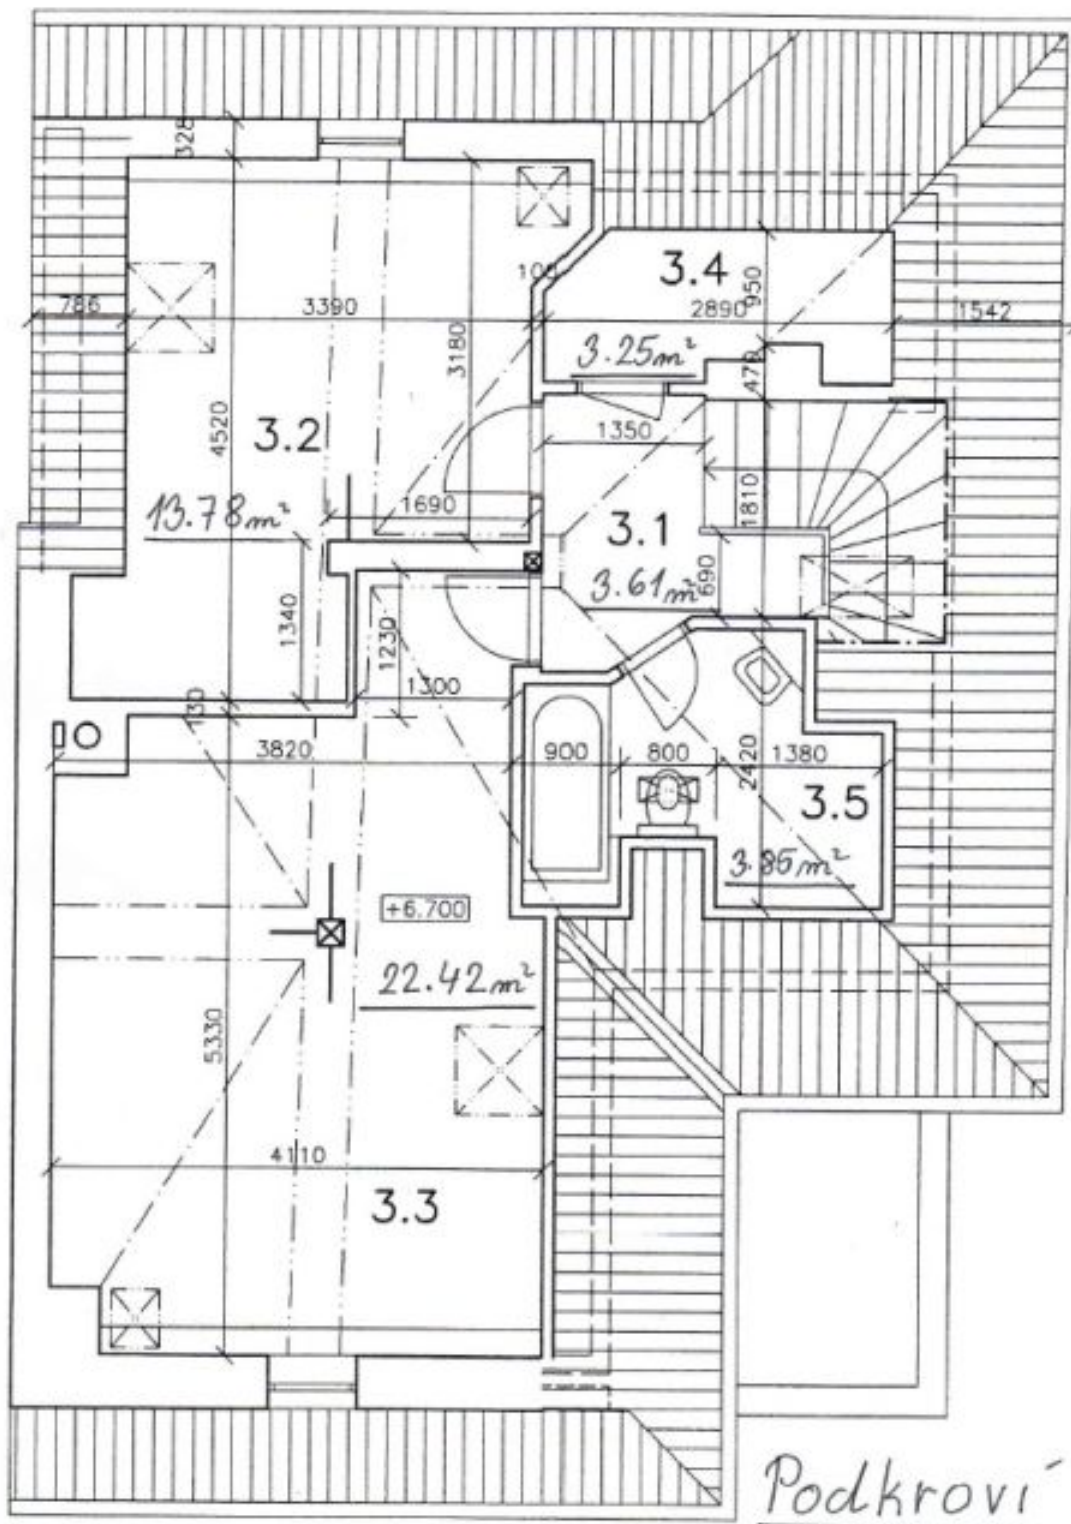

Rodinný dům 5+kk

200 m², Praha 6, Střešovice, Západní

Pronajato

Rodinný dům 5+kk

200 m², Praha 6, Střešovice, Západní

Pronajato

Pozemek	389 m ²
Zastavěná plocha	100 m ²
Zahrada	289 m ²
Parkování	Parkování na pozemku.
Sklep	Ano
PENB	G
Referenční číslo	11173
K dispozici od	lhned

Vila nabízí 4 ložnice a 3 koupelny. V přízemí domu se nachází obývací pokoj s plně vybavenou kuchyní, koupelna se sprchovým koutem a toaletou, vstupní hala a zadní vstup do zahrady. V prvním a druhém patře jsou vždy dvě ložnice, koupelna s toaletou a šatna / úložná komora. Suterén domu tvoří společenská místnost s **krbovými kamny**, kterou je možno využít jako pátou ložnici, dále toaleta a skladový prostor.

Rodinný dům 5+kk

200 m², Praha 6, Střešovice, Západní

Pronajato

suterén

Rodinný dům 5+kk

200 m², Praha 6, Střešovice, Západní

Pronajato

Rodinný dům 5+kk

200 m², Praha 6, Střešovice, Západní

Pronajato

Rodinný dům 5+kk

200 m², Praha 6, Střešovice, Západní

Pronajato

Rodinný dům 5+kk

200 m², Praha 6, Střešovice, Západní

Pronajato