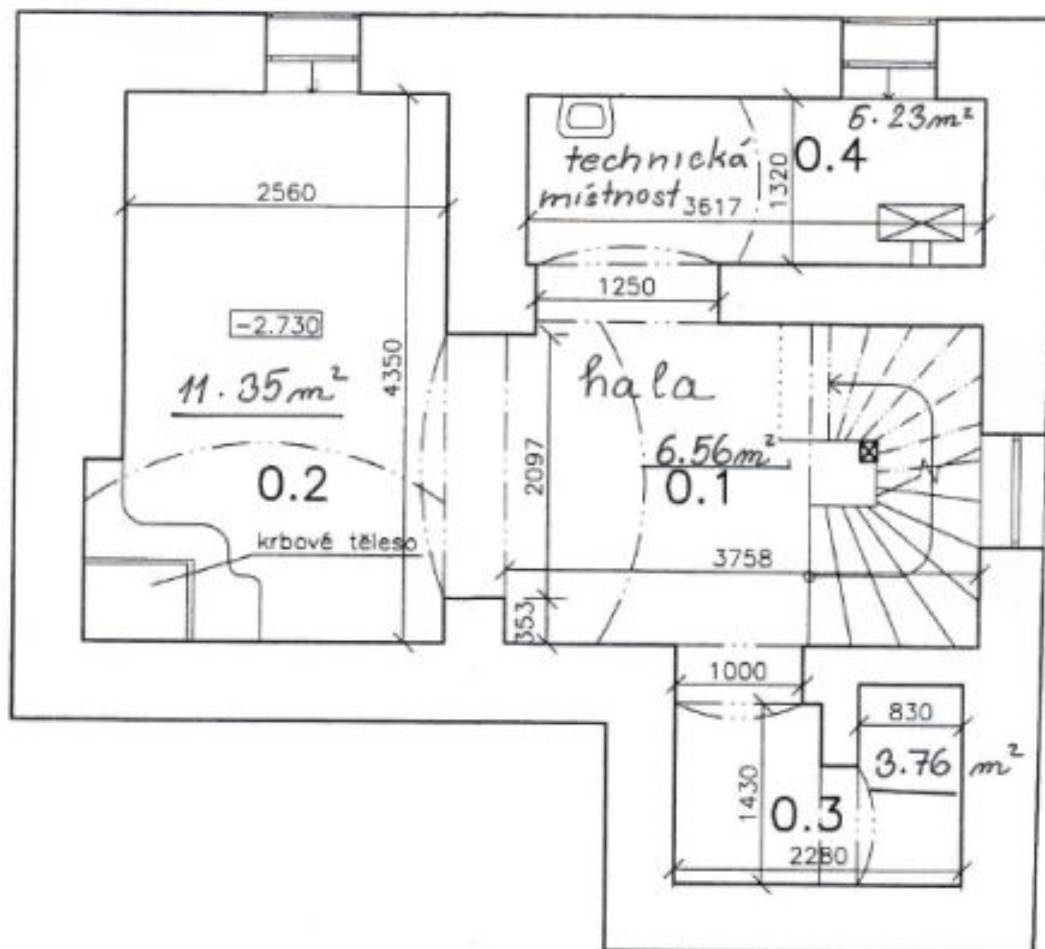

Rodinný dům 5+kk

200 m², Praha 6, Střešovice, Západní

Pronajato

Rodinný dům 5+kk

200 m², Praha 6, Střešovice, Západní

Pronajato

Pozemek	389 m ²
Zastavěná plocha	100 m ²
Zahrada	289 m ²
Parkování	Parkování na pozemku.
Sklep	Ano
PENB	G
Referenční číslo	11173
K dispozici od	lhned

Vila nabízí 4 ložnice a 3 koupelny. V přízemí domu se nachází obývací pokoj s plně vybavenou kuchyní, koupelna se sprchovým koutem a toaletou, vstupní hala a zadní vstup do zahrady. V prvním a druhém patře jsou vždy dvě ložnice, koupelna s toaletou a šatna / úložná komora. Suterén domu tvoří společenská místnost s **krbovými kamny**, kterou je možno využít jako pátou ložnici, dále toaleta a skladový prostor.

Rodinný dům 5+kk

200 m², Praha 6, Střešovice, Západní

Pronajato

suterén

Rodinný dům 5+kk

200 m², Praha 6, Střešovice, Západní

Pronajato

Rodinný dům 5+kk

200 m², Praha 6, Střešovice, Západní

Pronajato

Rodinný dům 5+kk

200 m², Praha 6, Střešovice, Západní

Pronajato

Rodinný dům 5+kk

200 m², Praha 6, Střešovice, Západní

Pronajato