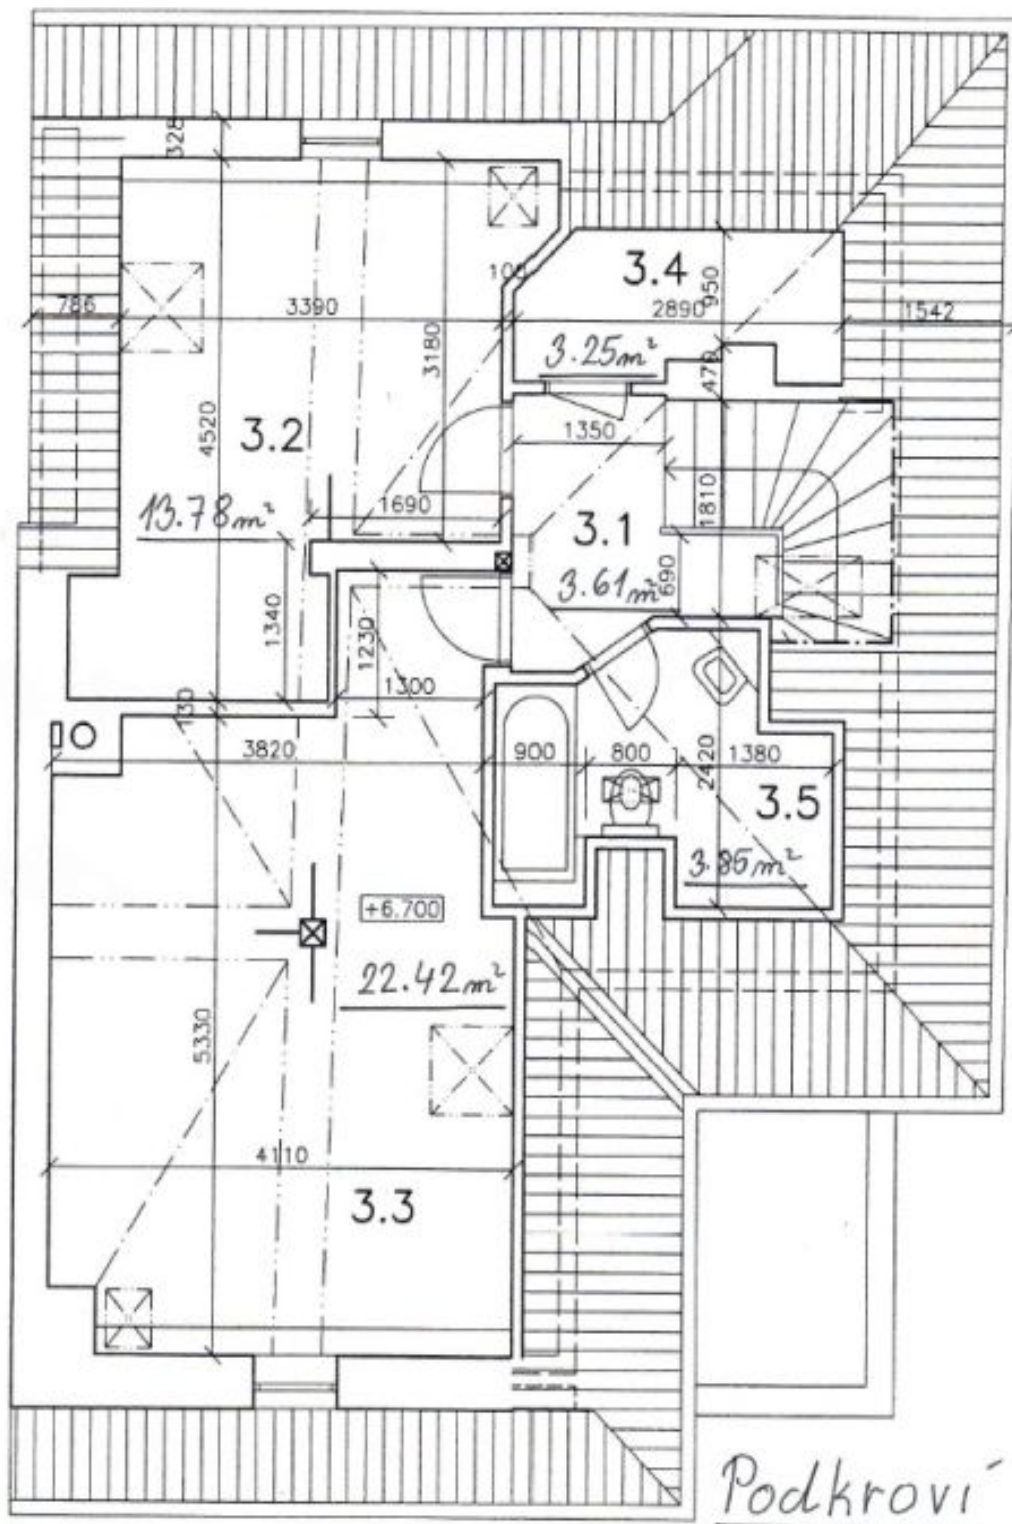

Rodinný dům 5+kk

200 m², Praha 6, Střešovice, Západní

Pronajato

Rodinný dům 5+kk

200 m², Praha 6, Střešovice, Západní

Pronajato

Pozemek	389 m ²
Zastavěná plocha	100 m ²
Zahrada	289 m ²
Parkování	Parkování na pozemku.
Sklep	Ano
PENB	G
Referenční číslo	11173
K dispozici od	lhned

Vila nabízí 4 ložnice a 3 koupelny. V přízemí domu se nachází obývací pokoj s plně vybavenou kuchyní, koupelna se sprchovým koutem a toaletou, vstupní hala a zadní vstup do zahrady. V prvním a druhém patře jsou vždy dvě ložnice, koupelna s toaletou a šatna / úložná komora. Suterén domu tvoří společenská místnost s **krbovými kamny**, kterou je možno využít jako pátou ložnici, dále toaleta a skladový prostor.

Rodinný dům 5+kk

200 m², Praha 6, Střešovice, Západní

Pronajato

suterén

Rodinný dům 5+kk

200 m², Praha 6, Střešovice, Západní

Pronajato

Rodinný dům 5+kk

200 m², Praha 6, Střešovice, Západní

Pronajato

Rodinný dům 5+kk

200 m², Praha 6, Střešovice, Západní

Pronajato

Rodinný dům 5+kk

200 m², Praha 6, Střešovice, Západní

Pronajato