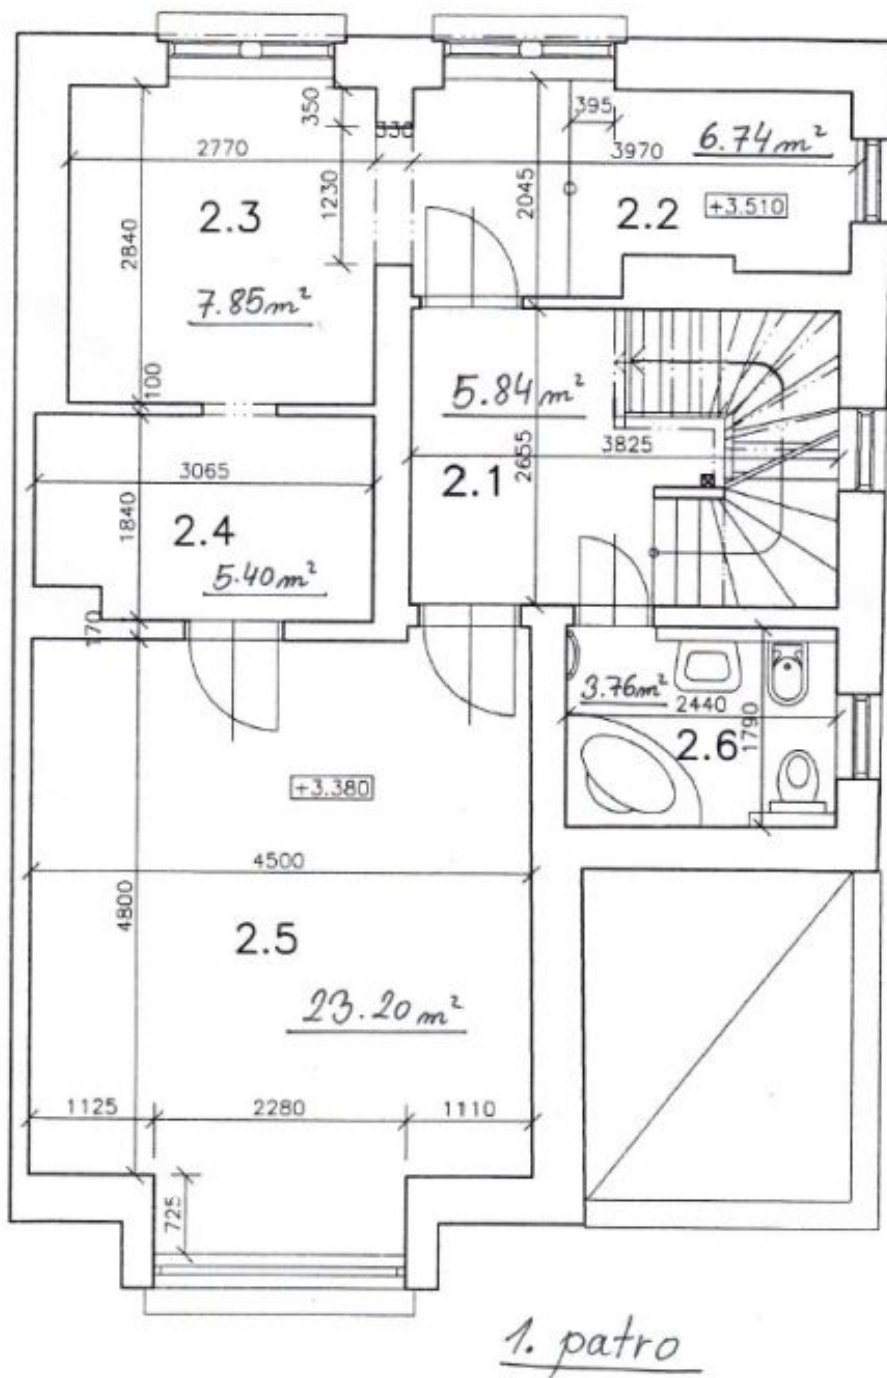

Vila nabízí 4 ložnice a 3 koupelny. V přízemí domu se nachází obývací pokoj s plně vybavenou kuchyní, koupelna se sprchovým koutem a toaletou, vstupní hala a zadní vstup do zahrady. V prvním a druhém patře jsou vždy dvě ložnice, koupelna s toaletou a šatna / úložná komora. Suterén domu tvoří společenská místnost s **krbovými kamny**, kterou je možno využít jako pátou ložnici, dále toaleta a skladový prostor.

Rodinný dům 5+kk

200 m², Praha 6, Střešovice, Západní

Pronajato

suterén

Rodinný dům 5+kk

200 m², Praha 6, Střešovice, Západní

Pronajato

Rodinný dům 5+kk

200 m², Praha 6, Střešovice, Západní

Pronajato

Rodinný dům 5+kk

200 m², Praha 6, Střešovice, Západní

Pronajato

Rodinný dům 5+kk

200 m², Praha 6, Střešovice, Západní

Pronajato