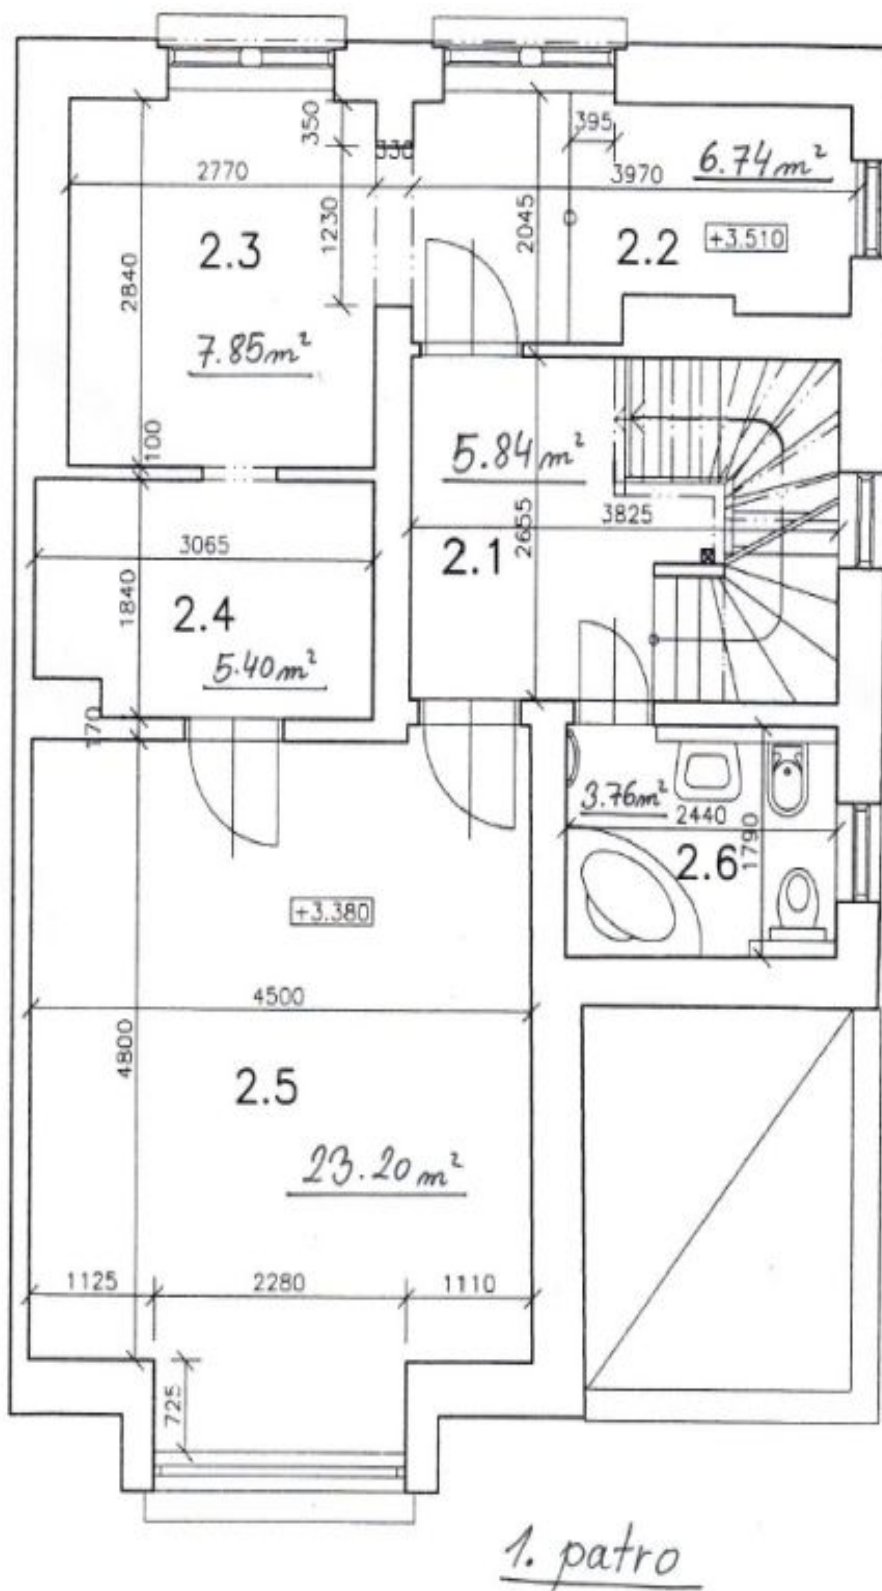

Rodinný dům 5+kk

200 m², Praha 6, Střešovice, Západní

Pronajato

Rodinný dům 5+kk

200 m², Praha 6, Střešovice, Západní

Pronajato

Pozemek	389 m ²
Zastavěná plocha	100 m ²
Zahrada	289 m ²
Parkování	Parkování na pozemku.
Sklep	Ano
PENB	G
Referenční číslo	11173
K dispozici od	lhned

Vila nabízí 4 ložnice a 3 koupelny. V přízemí domu se nachází obývací pokoj s plně vybavenou kuchyní, koupelna se sprchovým koutem a toaletou, vstupní hala a zadní vstup do zahrady. V prvním a druhém patře jsou vždy dvě ložnice, koupelna s toaletou a šatna / úložná komora. Suterén domu tvoří společenská místnost s **krbovými kamny**, kterou je možno využít jako pátou ložnici, dále toaleta a skladový prostor.

Rodinný dům 5+kk

200 m², Praha 6, Střešovice, Západní

Pronajato

suterén

Rodinný dům 5+kk

200 m², Praha 6, Střešovice, Západní

Pronajato

Rodinný dům 5+kk

200 m², Praha 6, Střešovice, Západní

Pronajato

Rodinný dům 5+kk

200 m², Praha 6, Střešovice, Západní

Pronajato

Rodinný dům 5+kk

200 m², Praha 6, Střešovice, Západní

Pronajato