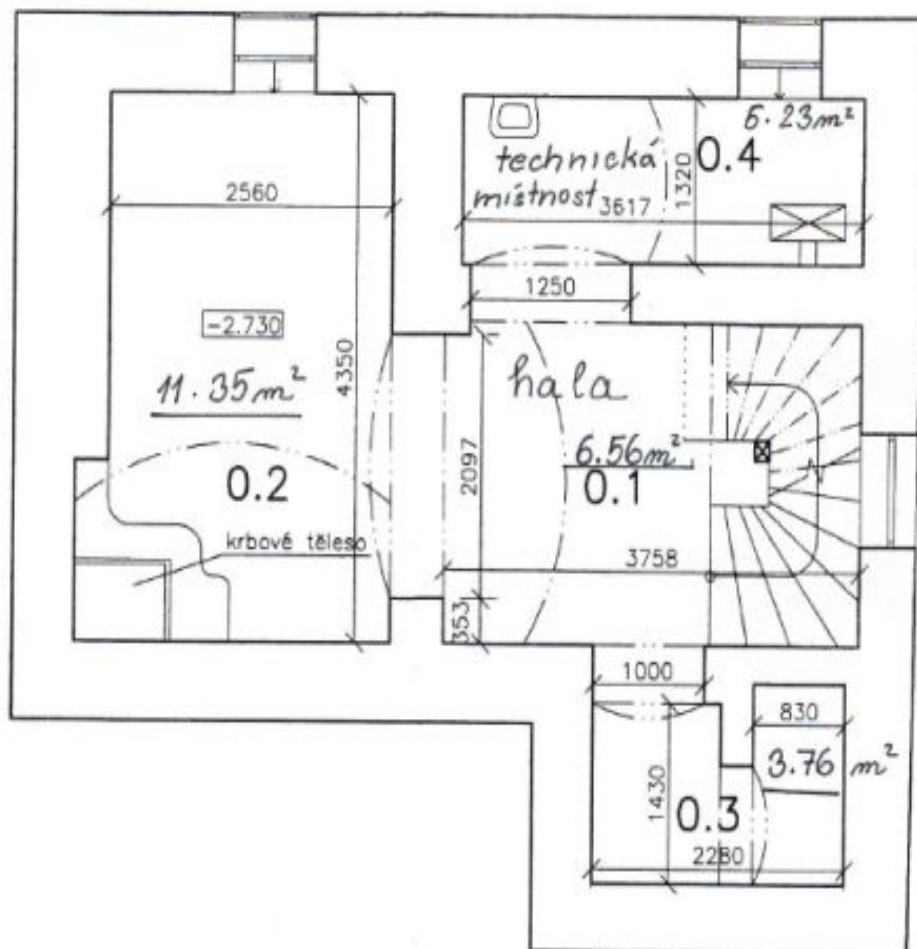

Rodinný dům 5+kk

200 m², Praha 6, Střešovice, Západní

Pronajato

Rodinný dům 5+kk

200 m², Praha 6, Střešovice, Západní

Pronajato

Pozemek	389 m ²
Zastavěná plocha	100 m ²
Zahrada	289 m ²
Parkování	Parkování na pozemku.
Sklep	Ano
PENB	G
Referenční číslo	11173
K dispozici od	lhned

Vila nabízí 4 ložnice a 3 koupelny. V přízemí domu se nachází obývací pokoj s plně vybavenou kuchyní, koupelna se sprchovým koutem a toaletou, vstupní hala a zadní vstup do zahrady. V prvním a druhém patře jsou vždy dvě ložnice, koupelna s toaletou a šatna / úložná komora. Suterén domu tvoří společenská místnost s **krbovými kamny**, kterou je možno využít jako pátou ložnici, dále toaleta a skladový prostor.

Rodinný dům 5+kk

200 m², Praha 6, Střešovice, Západní

Pronajato

suterén

Rodinný dům 5+kk

200 m², Praha 6, Střešovice, Západní

Pronajato

Rodinný dům 5+kk

200 m², Praha 6, Střešovice, Západní

Pronajato

Rodinný dům 5+kk

200 m², Praha 6, Střešovice, Západní

Pronajato

Rodinný dům 5+kk

200 m², Praha 6, Střešovice, Západní

Pronajato