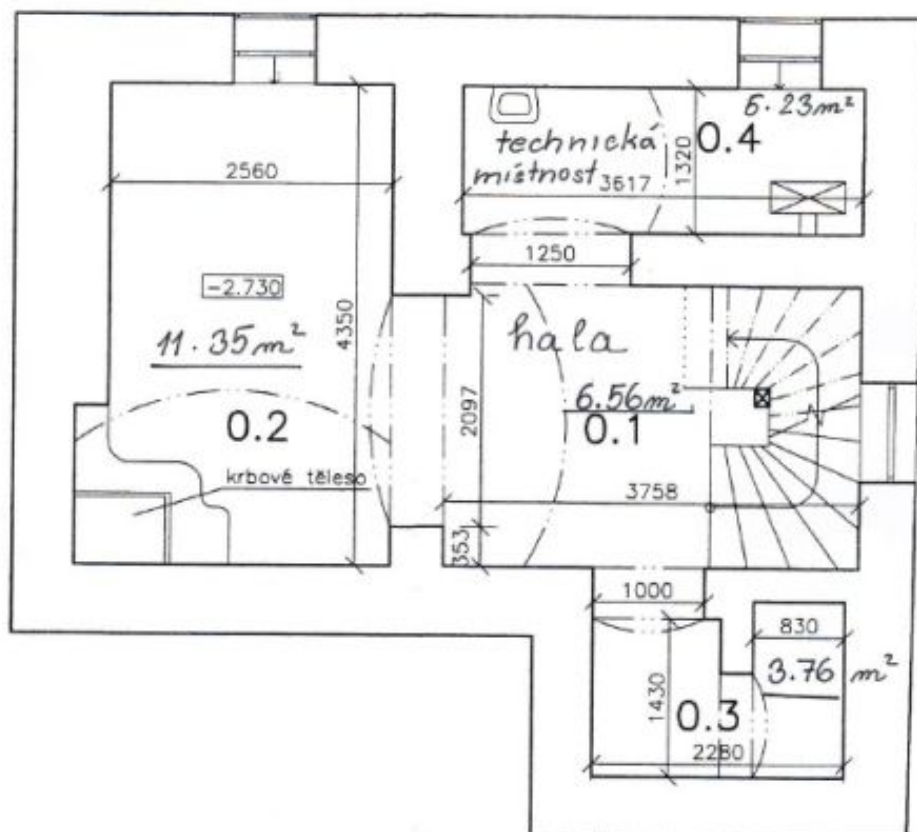

Rodinný dům 5+kk

200 m², Praha 6, Střešovice, Západní

Pronajato

Rodinný dům 5+kk

200 m², Praha 6, Střešovice, Západní

Pronajato

Pozemek	389 m ²
Zastavěná plocha	100 m ²
Zahrada	289 m ²
Parkování	Parkování na pozemku.
Sklep	Ano
PENB	G
Referenční číslo	11173
K dispozici od	lhned

Vila nabízí 4 ložnice a 3 koupelny. V přízemí domu se nachází obývací pokoj s plně vybavenou kuchyní, koupelna se sprchovým koutem a toaletou, vstupní hala a zadní vstup do zahrady. V prvním a druhém patře jsou vždy dvě ložnice, koupelna s toaletou a šatna / úložná komora. Suterén domu tvoří společenská místnost s **krbovými kamny**, kterou je možno využít jako pátou ložnici, dále toaleta a skladový prostor.

Rodinný dům 5+kk

200 m², Praha 6, Střešovice, Západní

Pronajato

suterén

Rodinný dům 5+kk

200 m², Praha 6, Střešovice, Západní

Pronajato

Rodinný dům 5+kk

200 m², Praha 6, Střešovice, Západní

Pronajato

Rodinný dům 5+kk

200 m², Praha 6, Střešovice, Západní

Pronajato

Rodinný dům 5+kk

200 m², Praha 6, Střešovice, Západní

Pronajato