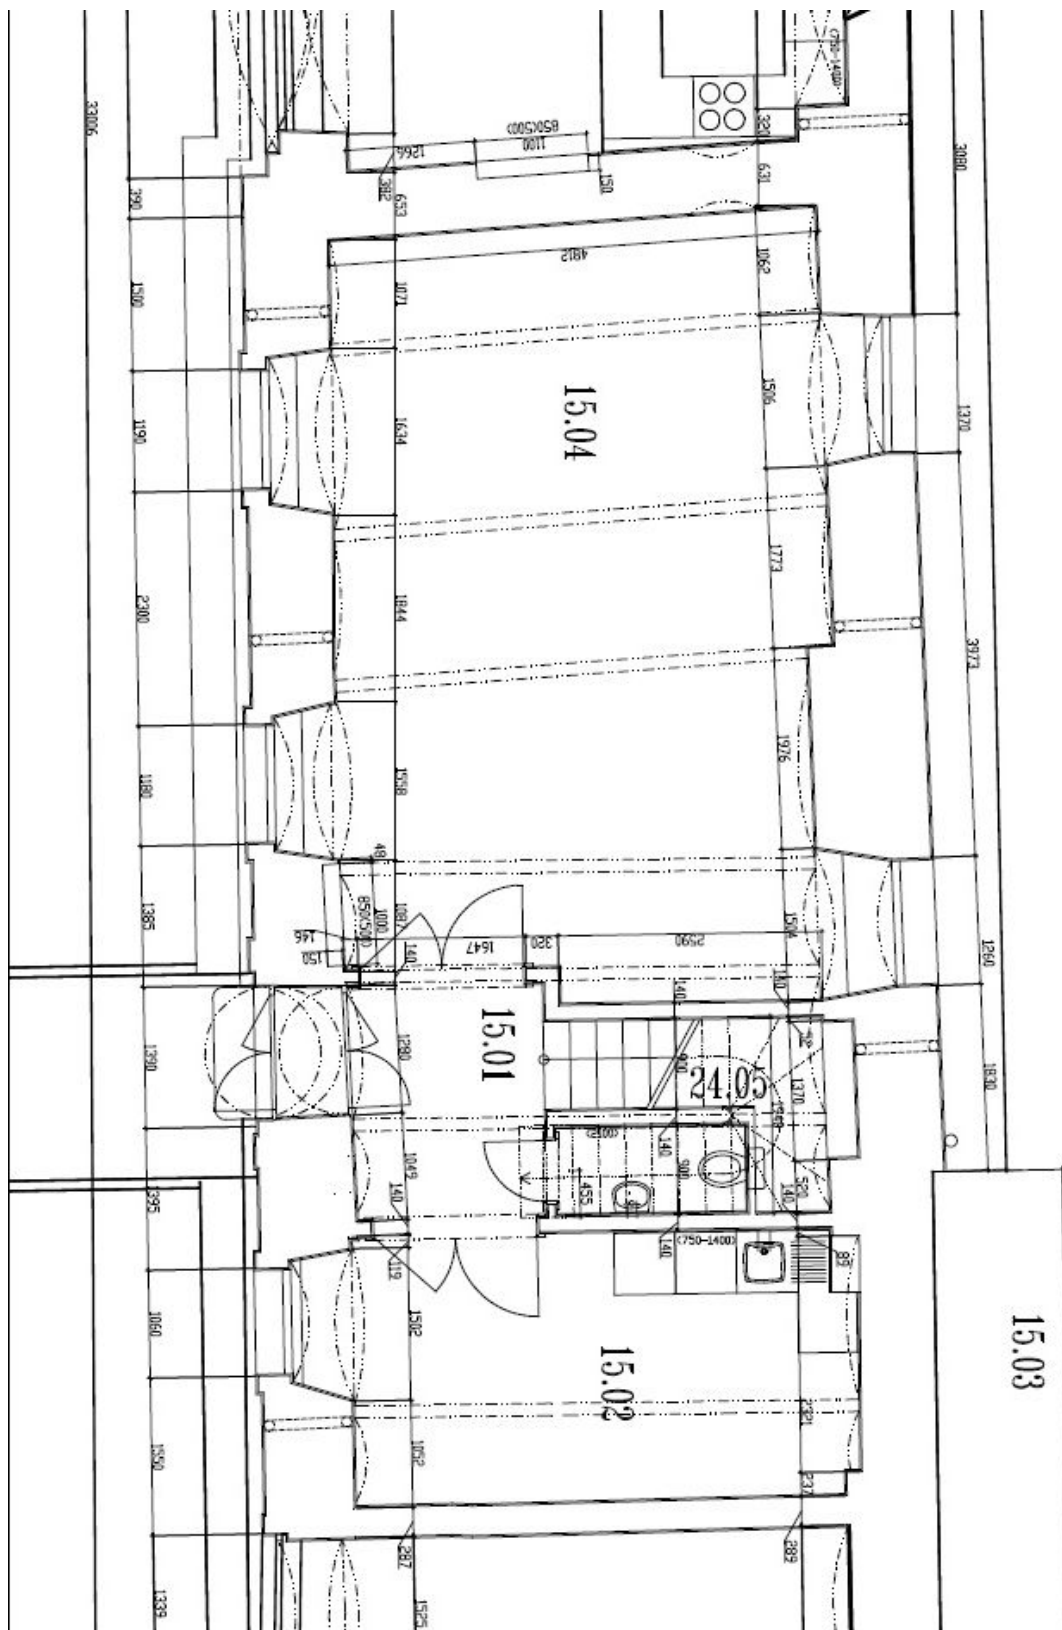

Byt 3+1

165 m², Praha 1, Staré Město, Panská

Pronajato