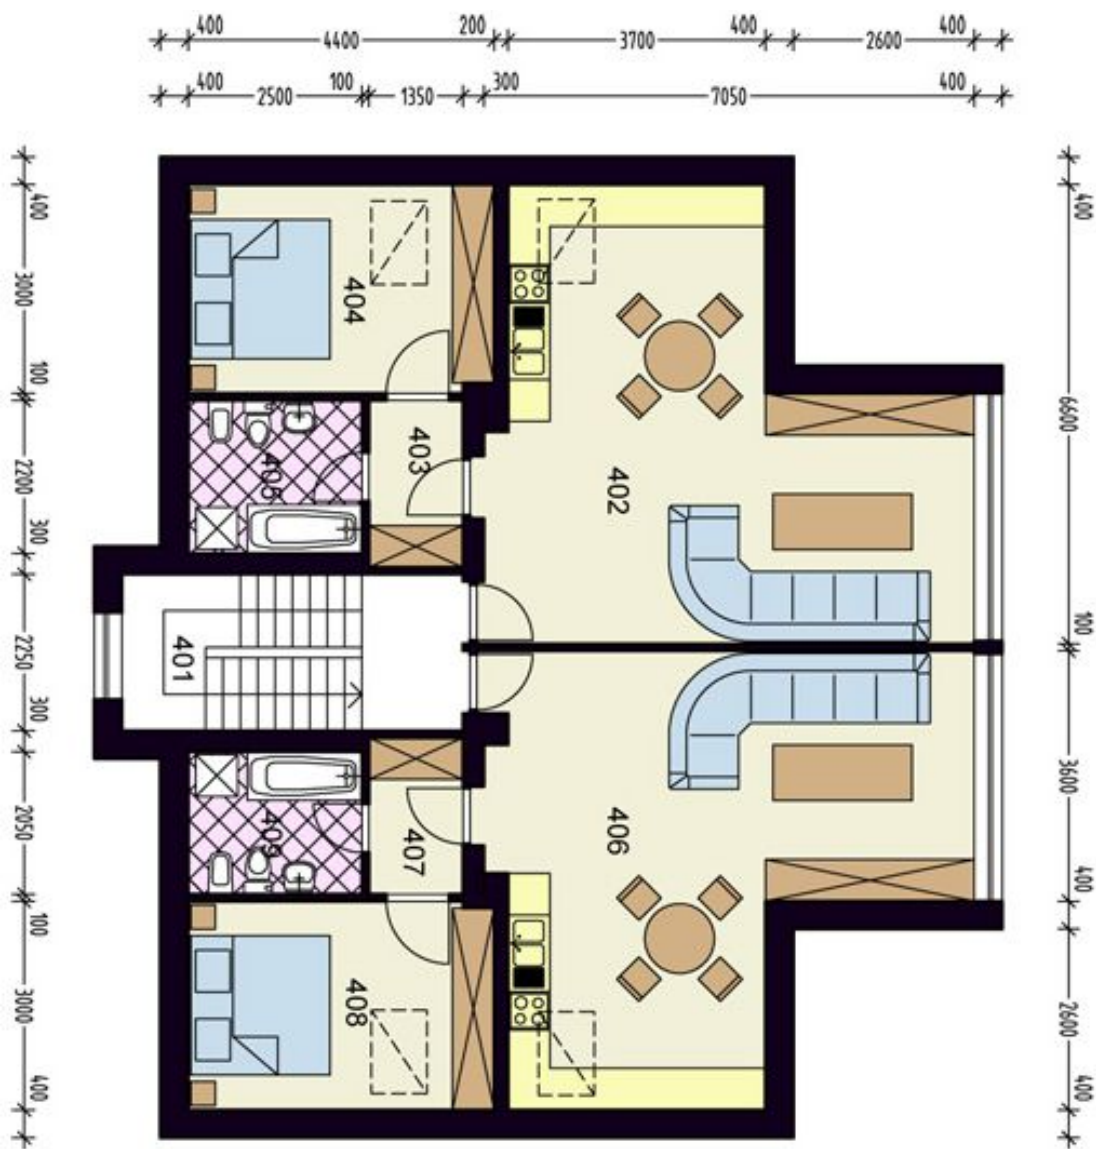

Byt 2+kk

64 m², Praha 5, Jinonice, Klikatá

Pronajato

ČÍSLO	NÁZEV MÍSTNOSTI	PLOCHA
401	schodiště	11,21 m²
BYT 2+kk		
402	obývací pokoj	39,56 m²
403	předstíh	3,24 m²
404	ložnice	16,13 m²
405	koupelna	5,50 m²
Σ PLOCHA MÍSTNOSTI		
		64,43 m²
BYT 2+kk		
406	obývací pokoj	39,44 m²
407	předstíh	3,04 m²
408	ložnice	16,16 m²
409	koupelna	5,13 m²
Σ PLOCHA MÍSTNOSTI		
		63,77 m²

PODKROVÍ