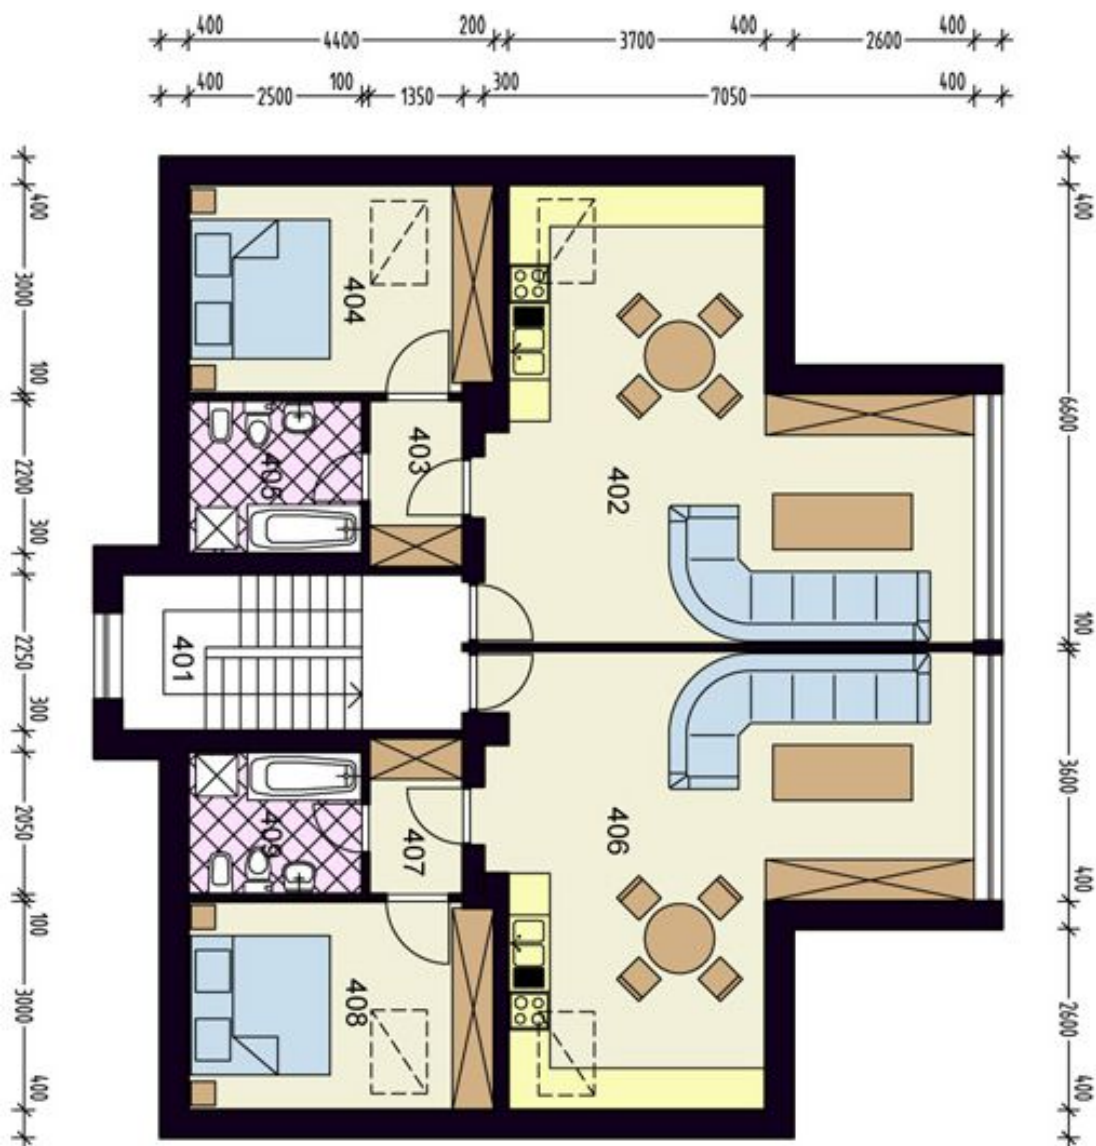

V bytě se nachází obývací pokoj s plně vybaveným kuchyňským koutem, 1 ložnice a koupelna s masážní vanou, toaletou, bidetem a umyvadlem.

Výhledy do zeleně, WiFi, satelitní TV, alarm, videotelefon, parkety, vestavěné skříně, pračka, myčka.

\* Výměra jednotky dle občanského zákoníku.

Plocha je tvořena součtem celé plochy jednotky a ohraničená obvodovými zdmi.

## Byt 2+kk

64 m<sup>2</sup>, Praha 5, Jinonice, Klikatá

Pronajato

ČÍSLO	NÁZEV MÍSTNOSTI	PLOCHA
401	schodiště	11,21 m <sup>2</sup>
<b>BYT 2+kk</b>		
402	obývací pokoj	39,56 m <sup>2</sup>
403	předstíh	3,24 m <sup>2</sup>
404	ložnice	16,13 m <sup>2</sup>
405	koupelna	5,50 m <sup>2</sup>
<b>Σ PLOCHA MÍSTNOSTI</b>		
		64,43 m <sup>2</sup>
<b>BYT 2+kk</b>		
406	obývací pokoj	39,44 m <sup>2</sup>
407	předstíh	3,04 m <sup>2</sup>
408	ložnice	16,16 m <sup>2</sup>
409	koupelna	5,13 m <sup>2</sup>
<b>Σ PLOCHA MÍSTNOSTI</b>		
		63,77 m <sup>2</sup>