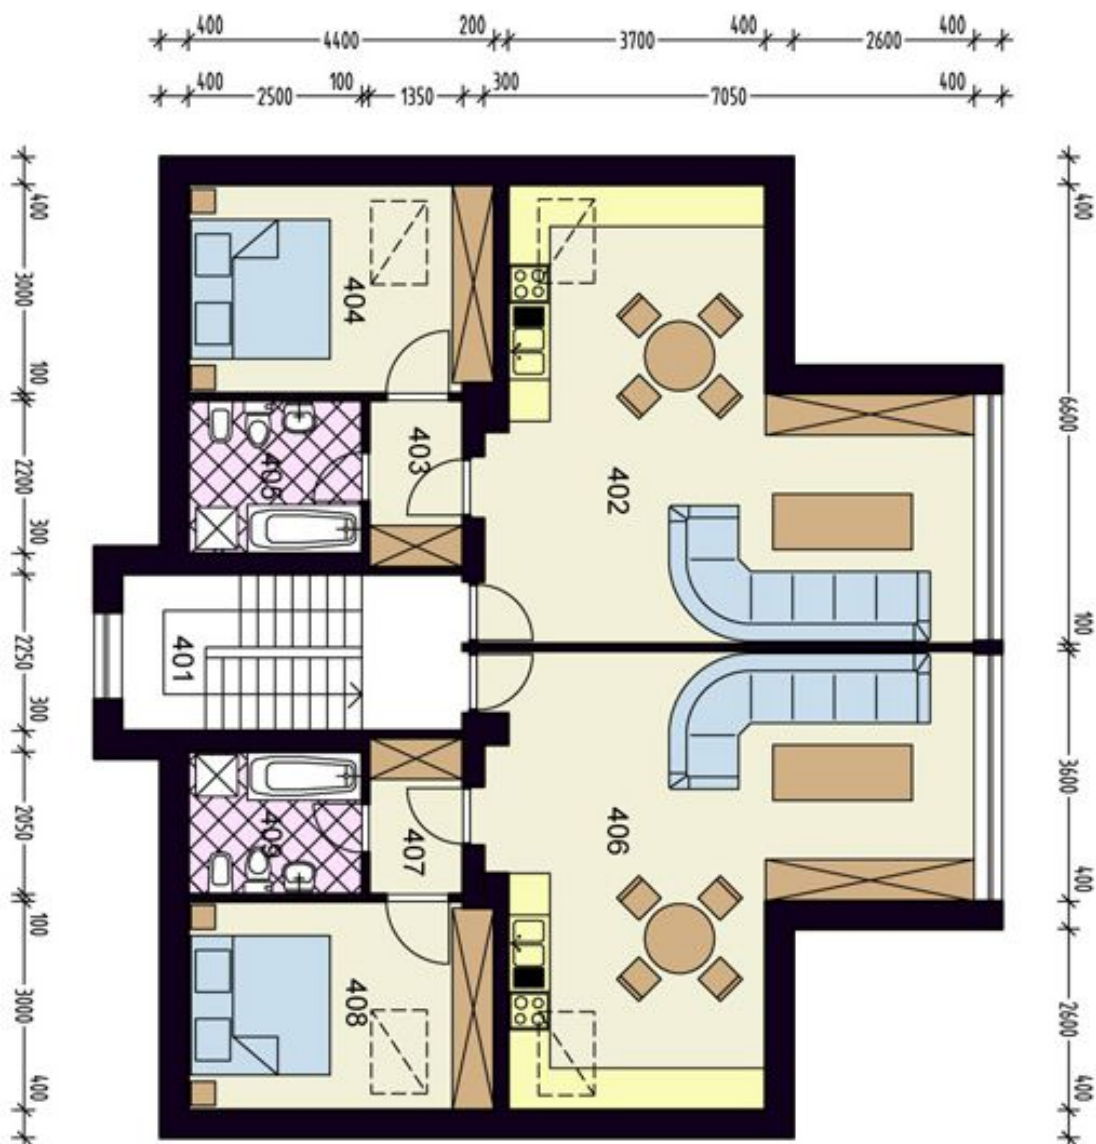

\* Výměra jednotky dle občanského zákoníku.

Plocha je tvořena součtem celé plochy jednotky a ohraničená obvodovými zdmi.

## Byt 2+kk

64 m<sup>2</sup>, Praha 5, Jinonice, Klikatá

Pronajato

ČÍSLO	NÁZEV MÍSTNOSTI	PLOCHA
401	schodiště	11,21 m <sup>2</sup>
<b>BYT 2+kk</b>		
402	obývací pokoj	39,56 m <sup>2</sup>
403	předstíh	3,24 m <sup>2</sup>
404	ložnice	16,13 m <sup>2</sup>
405	koupelna	5,50 m <sup>2</sup>
<b>Σ PLOCHA MÍSTNOSTI</b>		
		64,43 m <sup>2</sup>
<b>BYT 2+kk</b>		
406	obývací pokoj	39,44 m <sup>2</sup>
407	předstíh	3,04 m <sup>2</sup>
408	ložnice	16,16 m <sup>2</sup>
409	koupelna	5,13 m <sup>2</sup>
<b>Σ PLOCHA MÍSTNOSTI</b>		
		63,77 m <sup>2</sup>