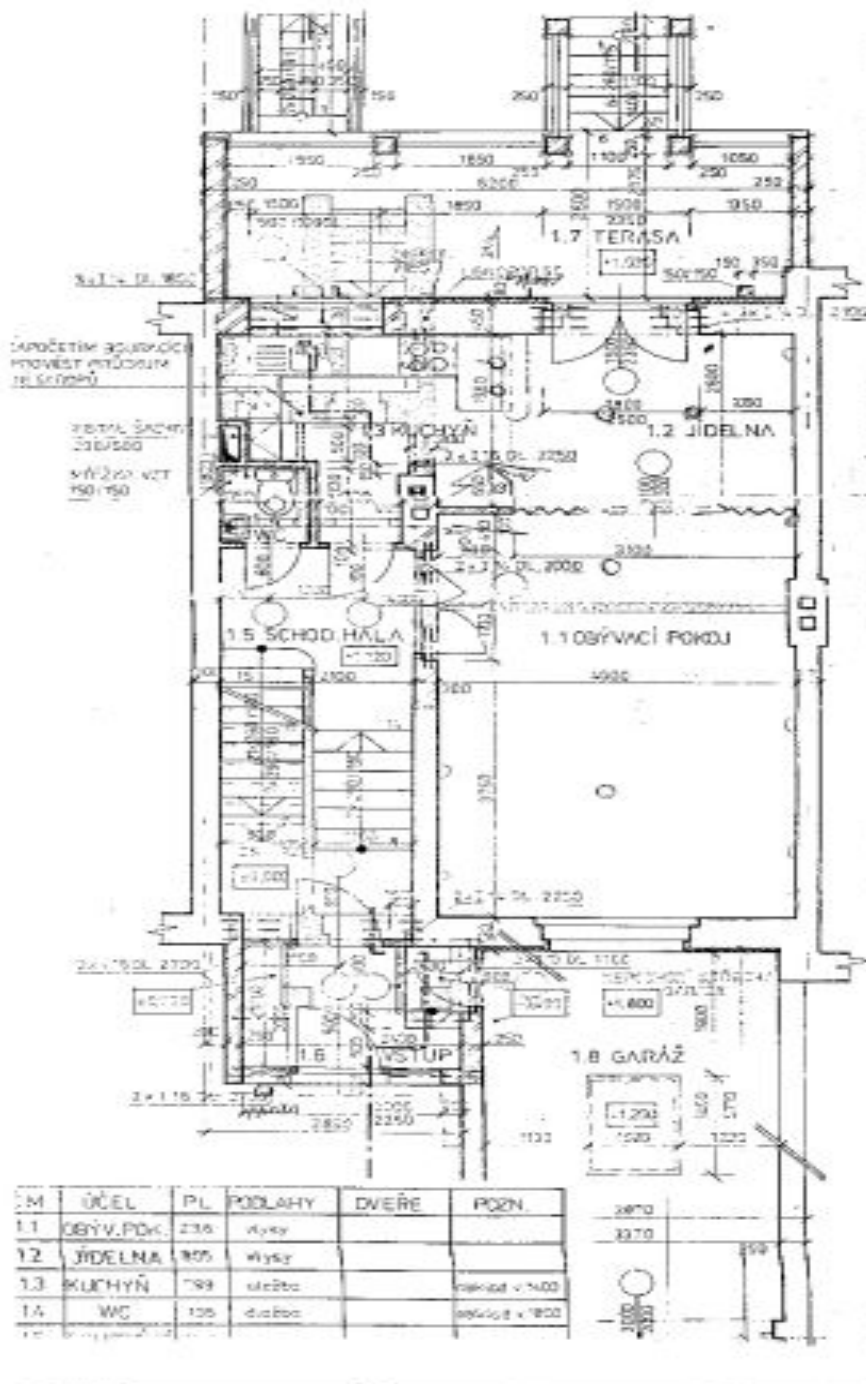

Rodinný dům 4+1

200 m², Praha 6, Střešovice, Zbrojnická

Pronajato