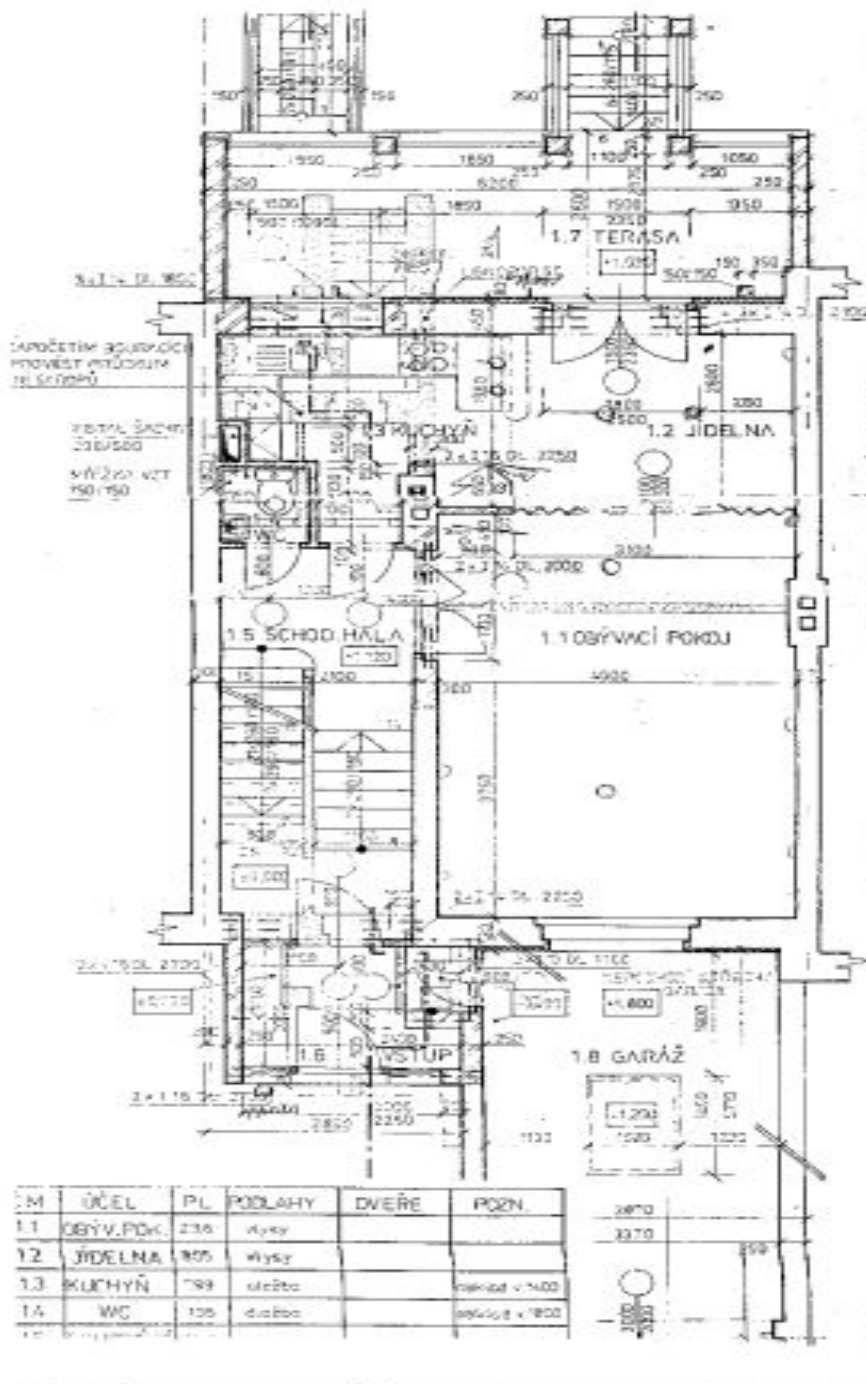

Zrekonstruovaný řadový rodinný dům s pěknou zahradou (500 m²) situovaný v prestižní rezidenční čtvrti Ořechovka s rychlým spojením do centra, na letiště a mezinárodních škol v Praze 6.

Přízemí: vstupní hala, obývací pokoj s plně vybaveným kuchyňským koutem a vstupem na terasu a zahradu, toaleta pro hosty. 1. patro: 2 ložnice, en-suite koupelna se sprchovým koutem a toaletou, toaleta pro hosty. 2. patro: podkrovní ložnice, koupelna s vanou, bidetem a toaletou. Suterén: prádelna, dílna / pracovna, vstupy na zahradu a do garáže.

Rodinný dům 4+1

200 m², Praha 6, Střešovice, Zbrojnická

Pronajato

Rodinný dům 4+1

200 m², Praha 6, Střešovice, Zbrojnická

Pronajato

Rodinný dům 4+1

200 m², Praha 6, Střešovice, Zbrojnická