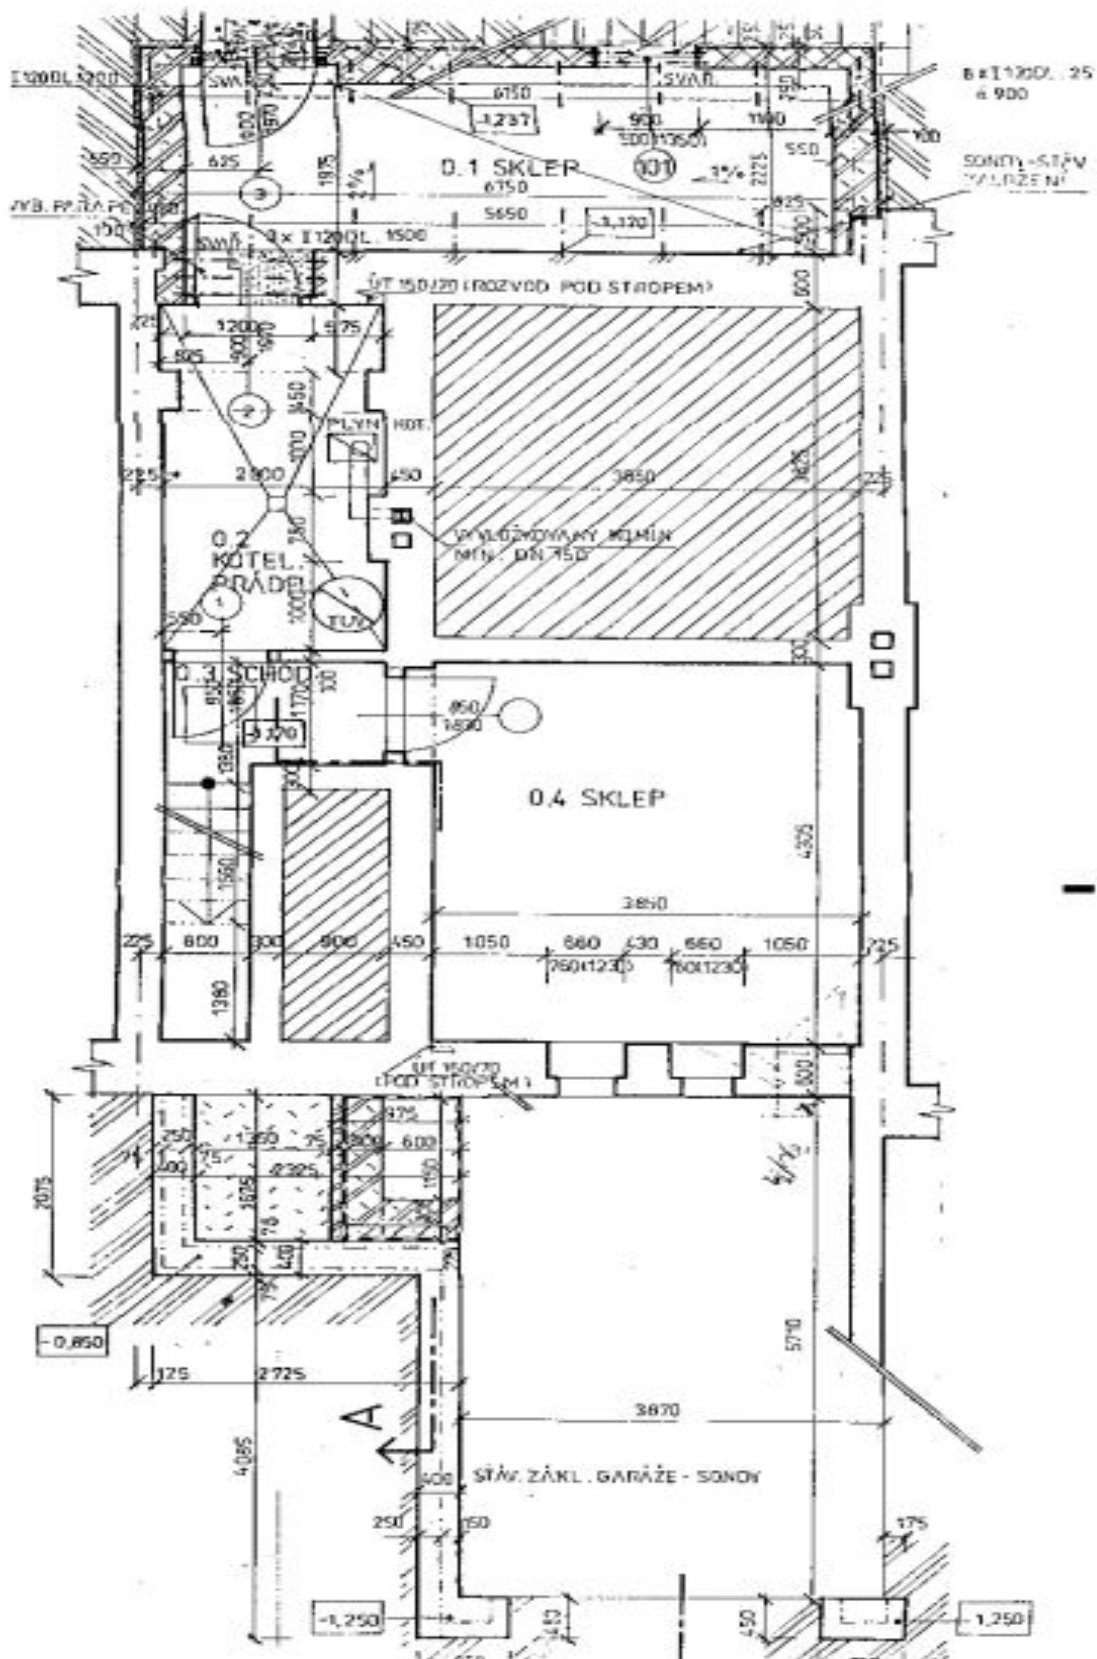

Rodinný dům 4+1

200 m², Praha 6, Střešovice, Zbrojnická

Pronajato