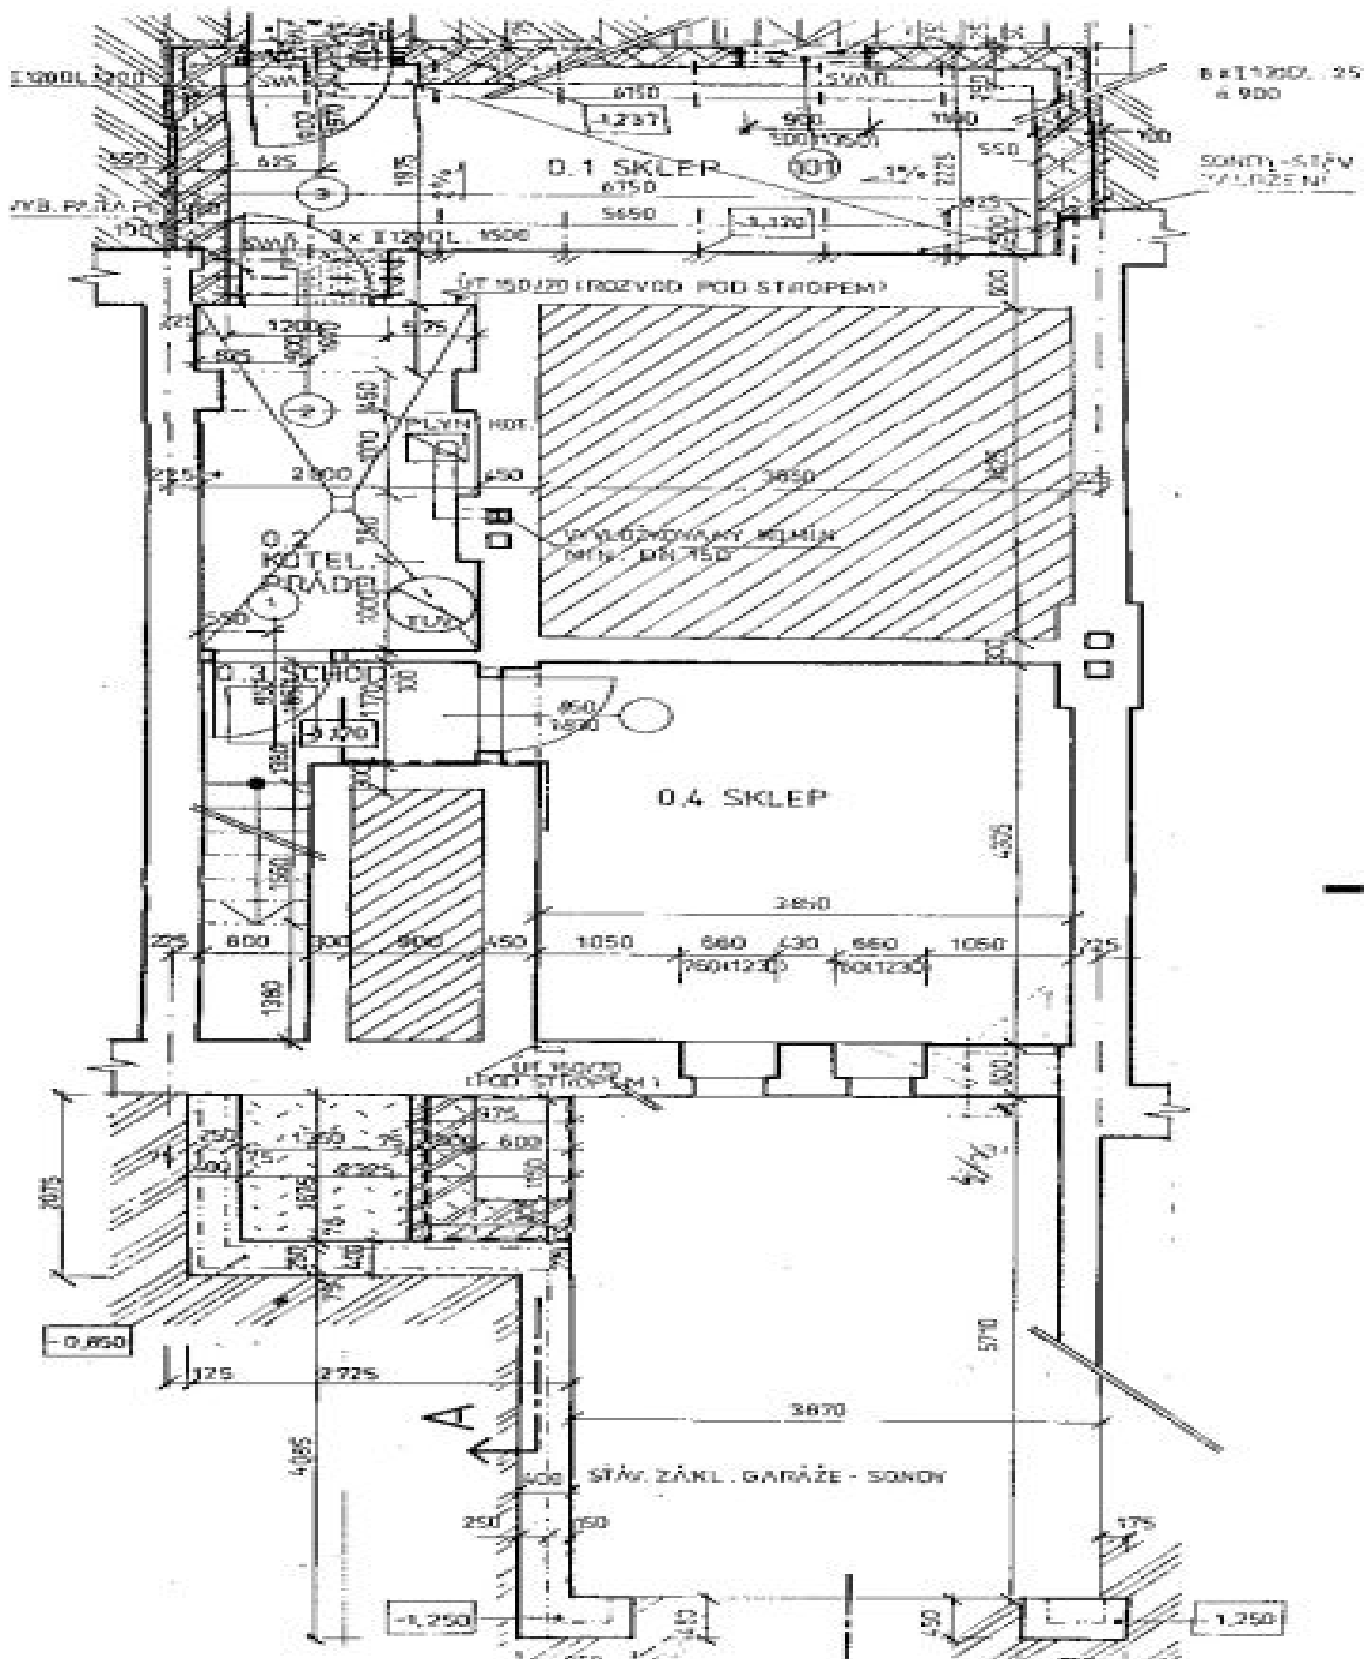

Rodinný dům 4+1

200 m², Praha 6, Střešovice, Zbrojnická

Pronajato