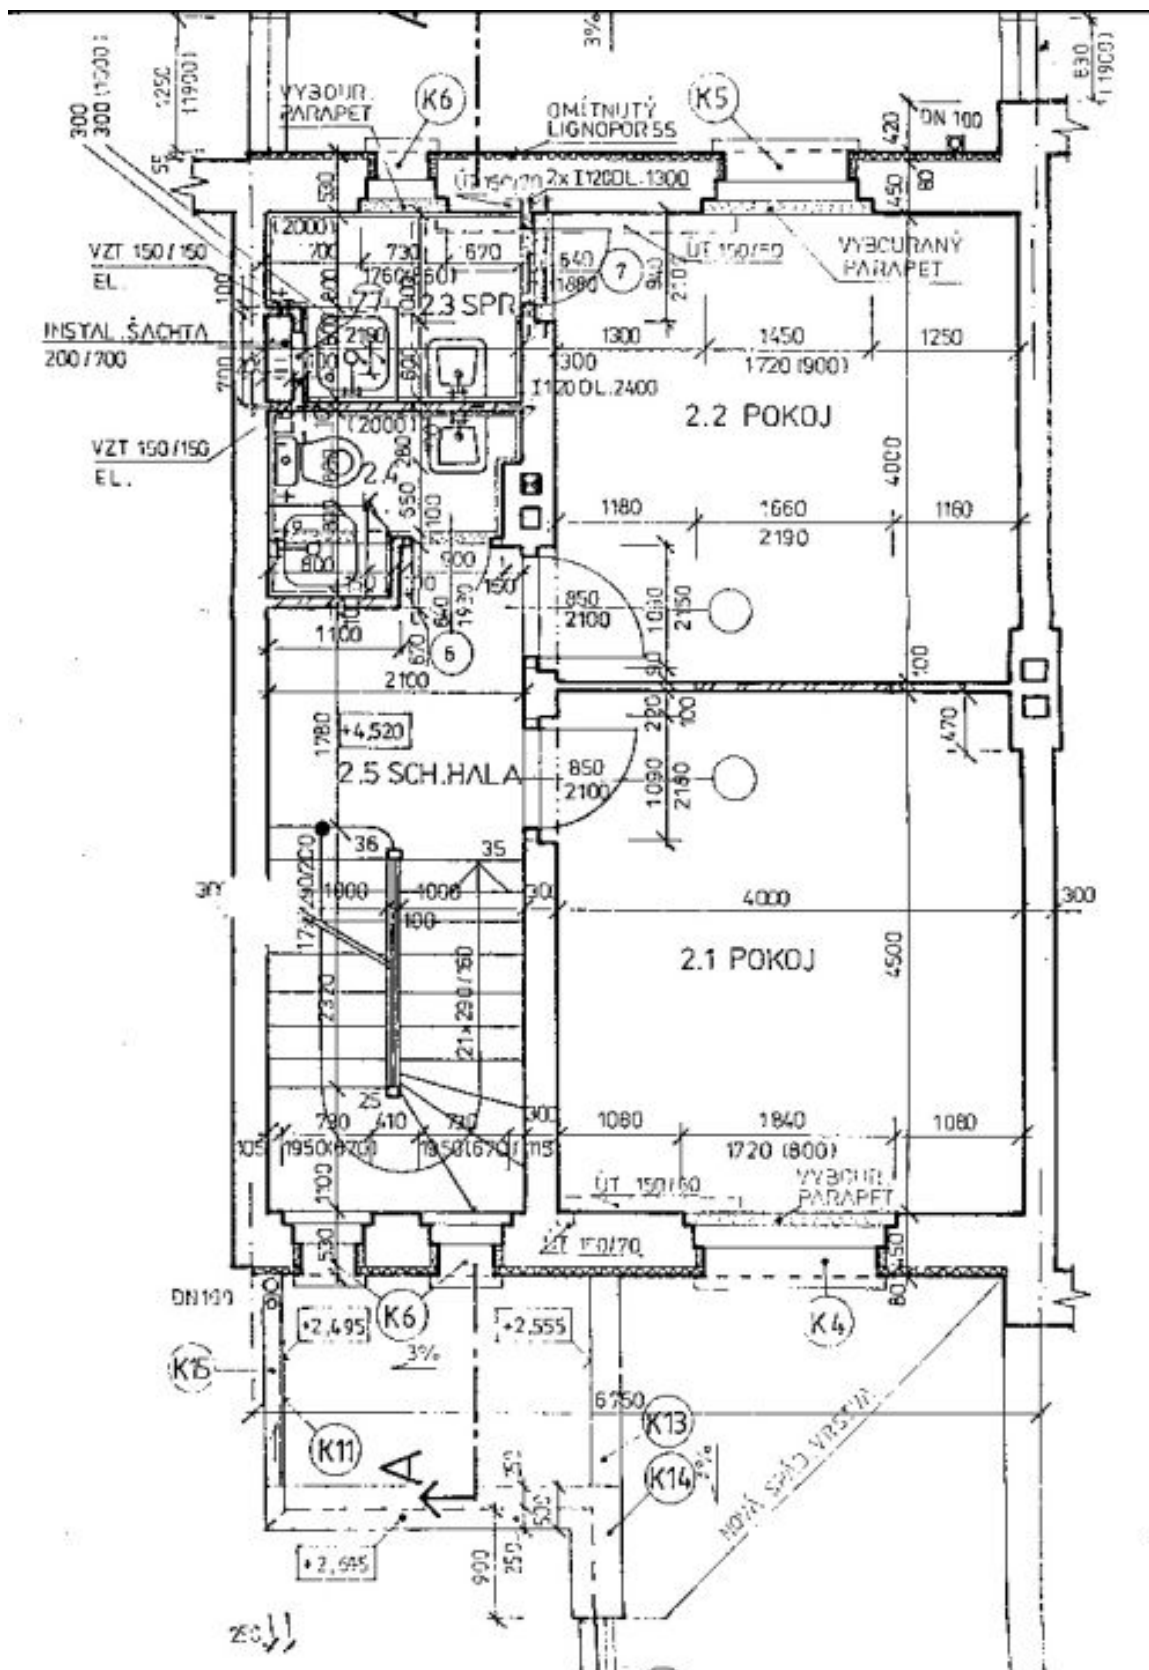

Rodinný dům 4+1

200 m², Praha 6, Střešovice, Zbrojnická

Pronajato