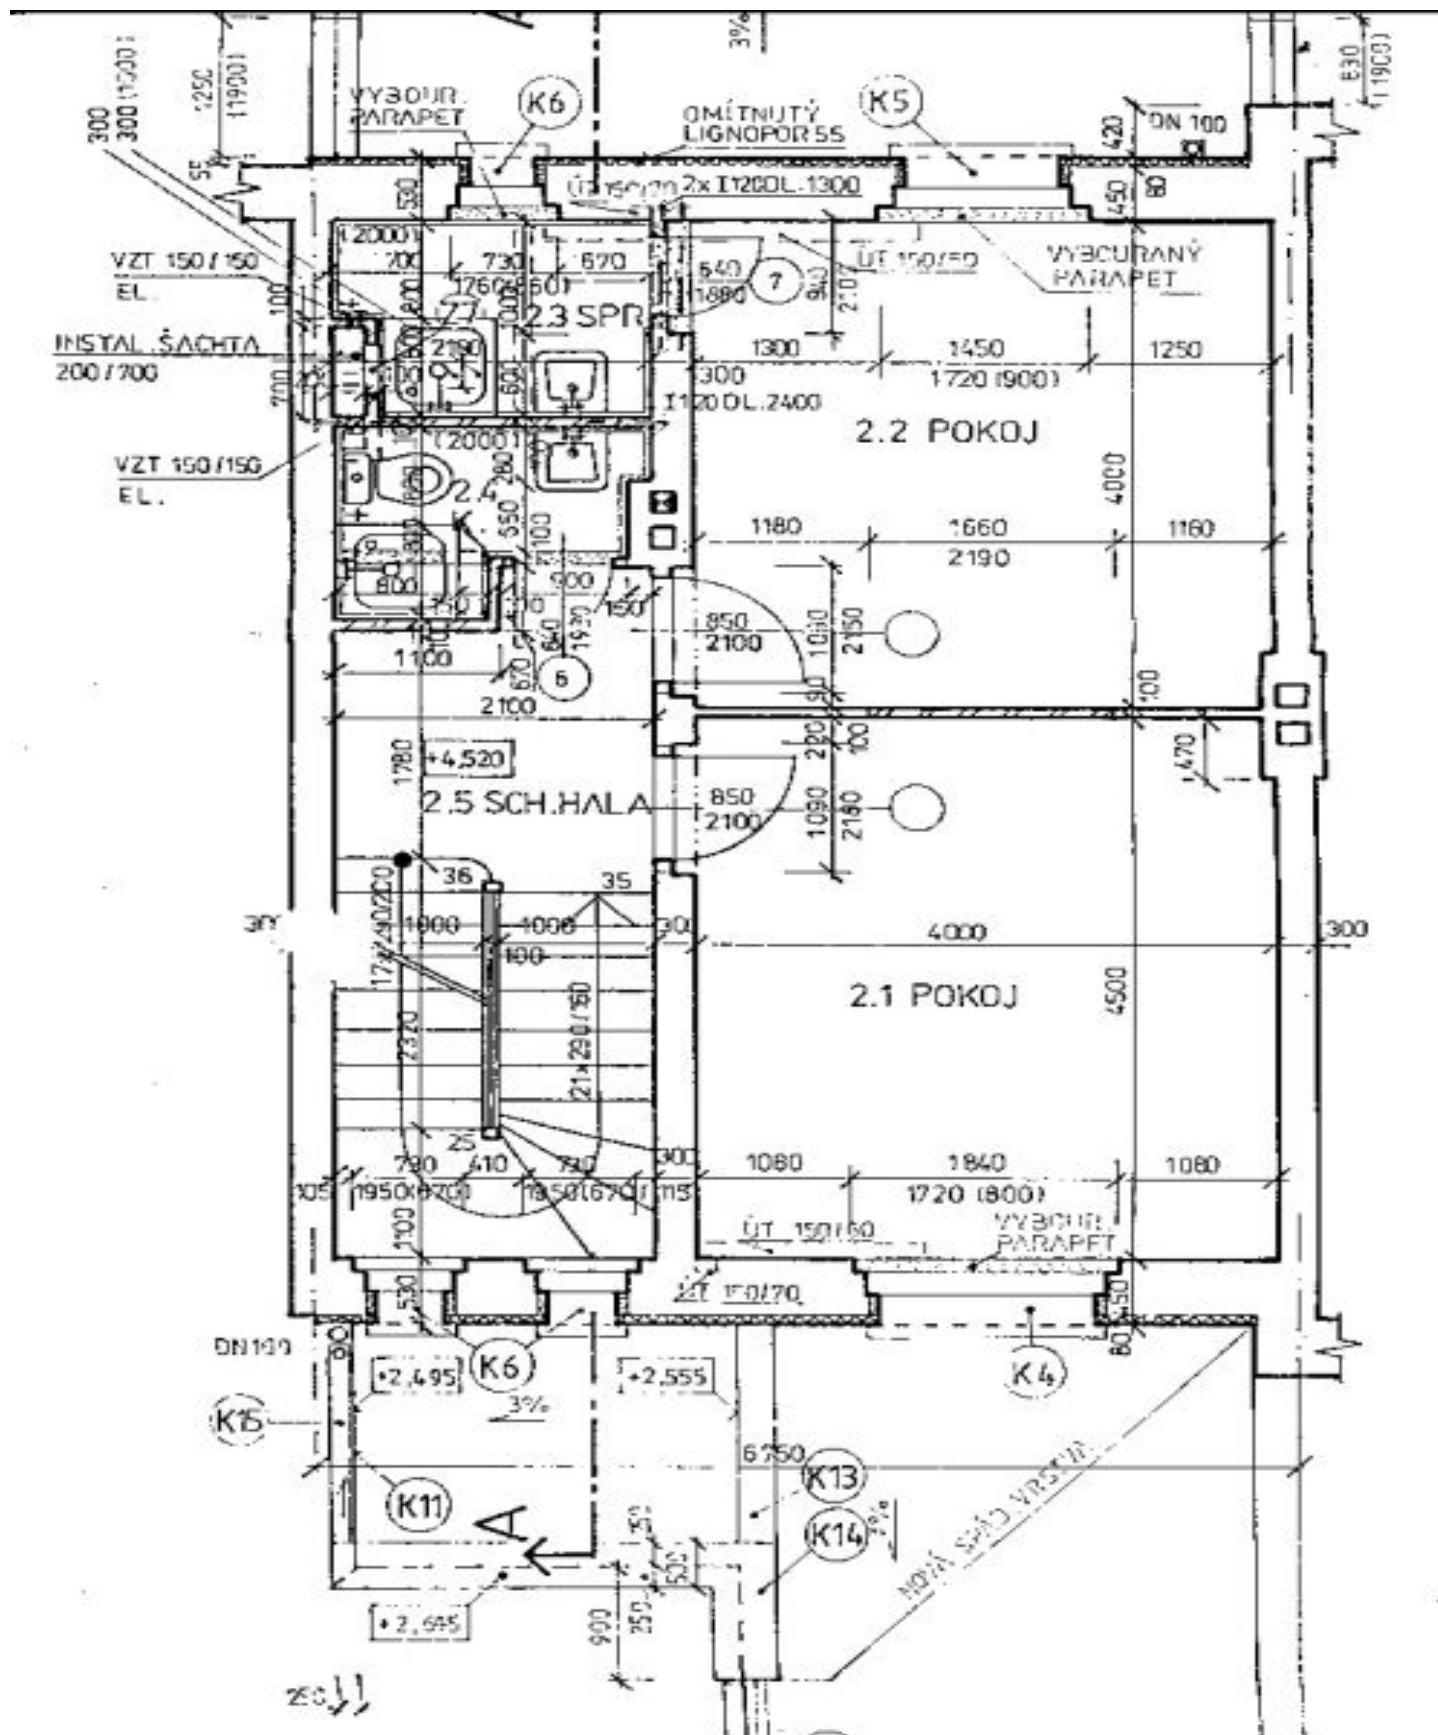

Rodinný dům 4+1

200 m², Praha 6, Střešovice, Zbrojnická

Pronajato