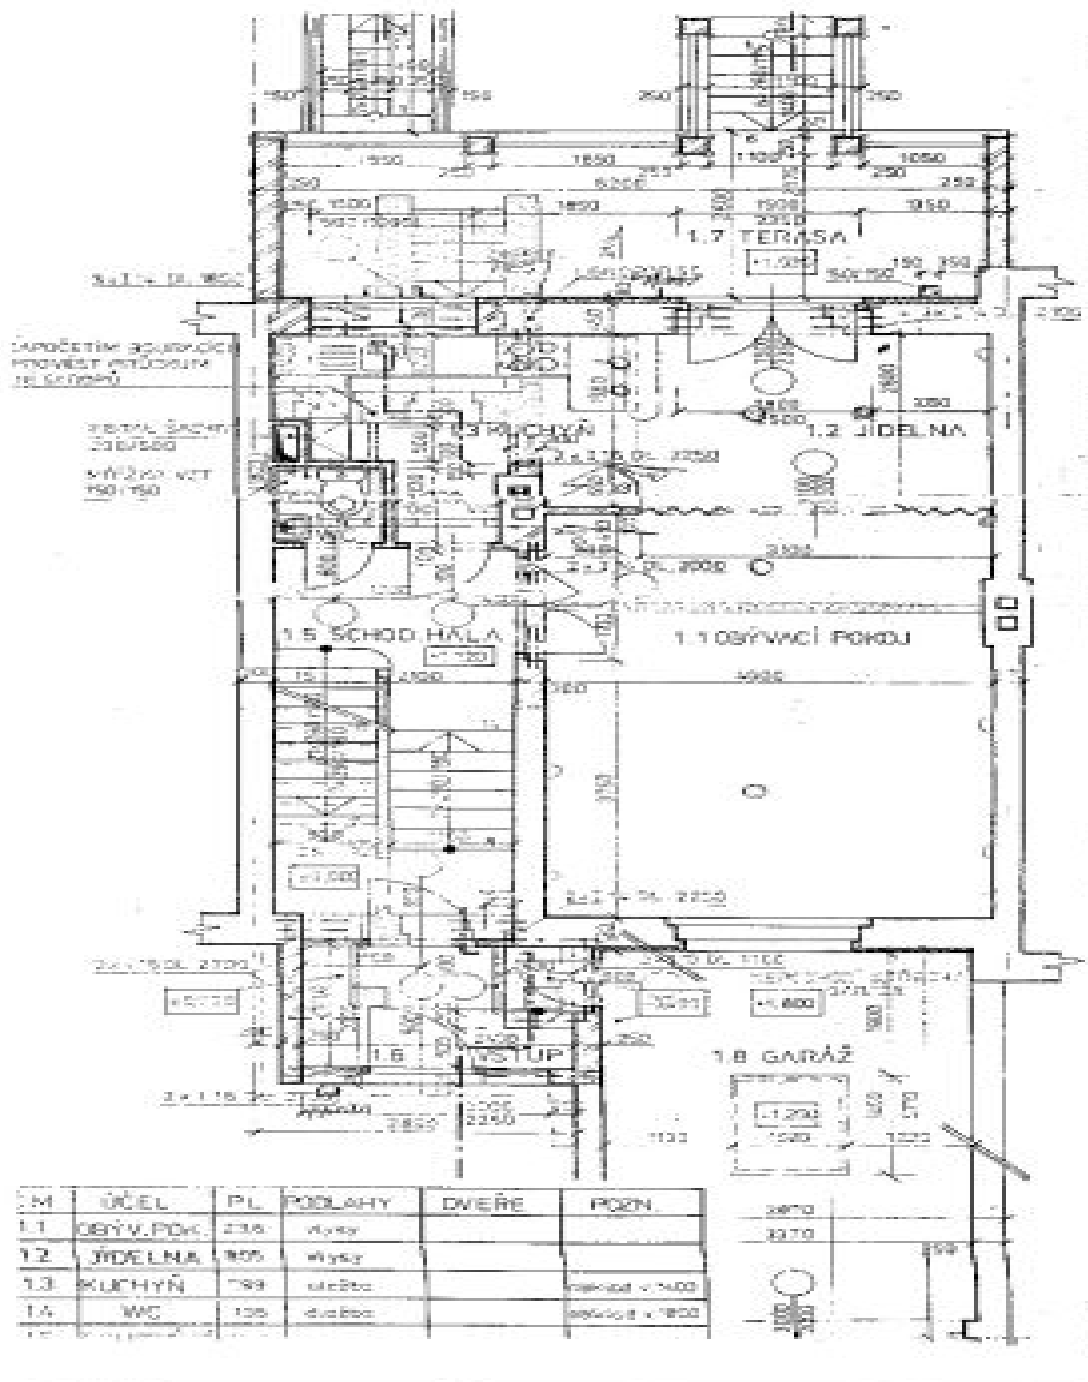

Zrekonstruovaný řadový rodinný dům s pěknou zahradou (500 m²) situovaný v prestižní rezidenční čtvrti Ořechovka s rychlým spojením do centra, na letiště a mezinárodních škol v Praze 6.

Přízemí: vstupní hala, obývací pokoj s plně vybaveným kuchyňským koutem a vstupem na terasu a zahradu, toaleta pro hosty. 1. patro: 2 ložnice, en-suite koupelna se sprchovým koutem a toaletou, toaleta pro hosty. 2. patro: podkrovní ložnice, koupelna s vanou, bidetem a toaletou. Suterén: prádelna, dílna / pracovna, vstupy na zahradu a do garáže.

Rodinný dům 4+1

200 m², Praha 6, Střešovice, Zbrojnická

Pronajato

Rodinný dům 4+1

200 m², Praha 6, Střešovice, Zbrojnická

Pronajato

Rodinný dům 4+1

200 m², Praha 6, Střešovice, Zbrojnická