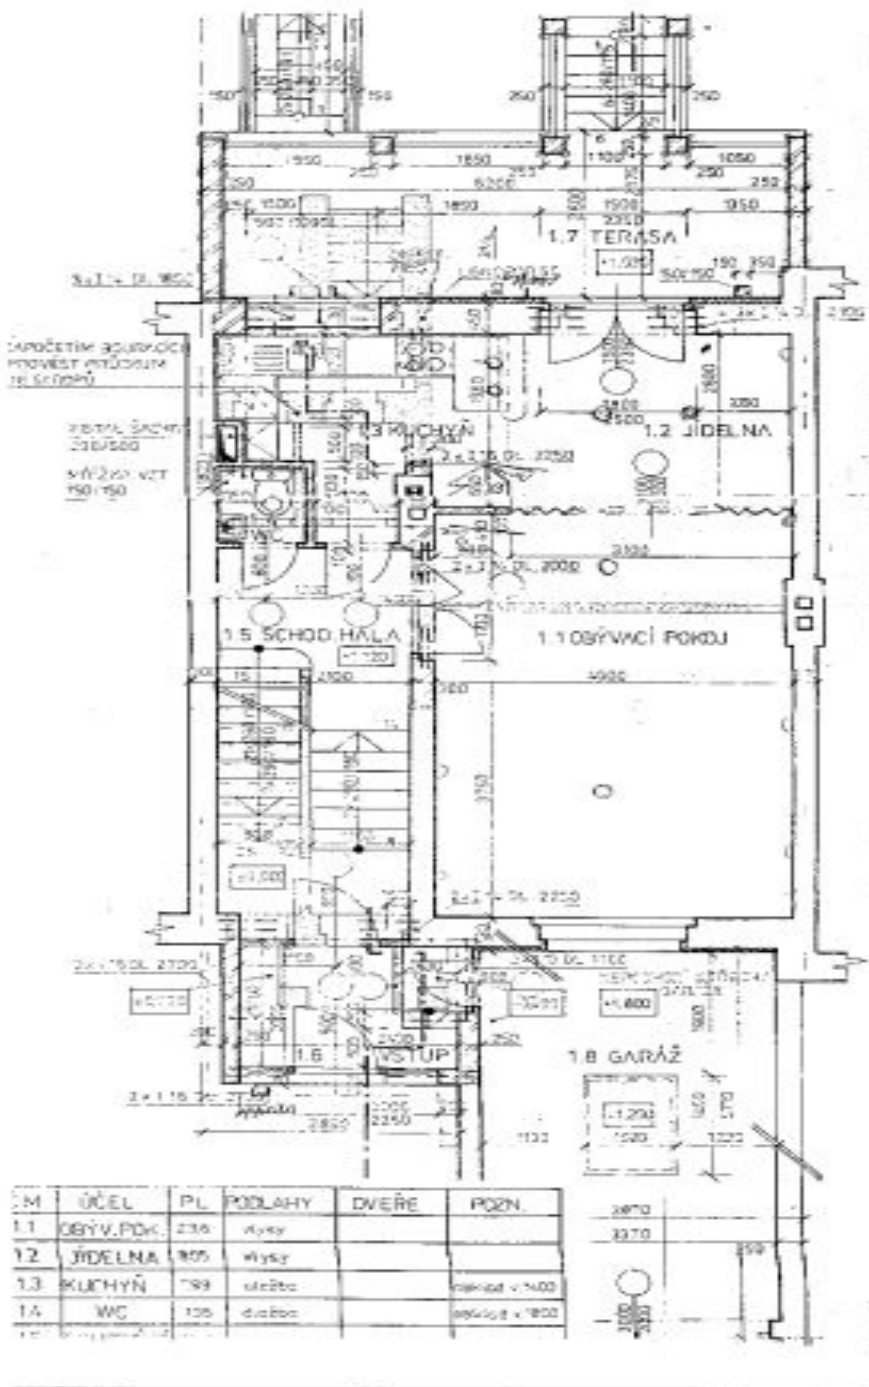

Zrekonstruovaný řadový rodinný dům s pěknou zahradou (500 m²) situovaný v prestižní rezidenční čtvrti Ořechovka s rychlým spojením do centra, na letiště a mezinárodních škol v Praze 6.

Přízemí: vstupní hala, obývací pokoj s plně vybaveným kuchyňským koutem a vstupem na terasu a zahradu, toaleta pro hosty. 1. patro: 2 ložnice, en-suite koupelna se sprchovým koutem a toaletou, toaleta pro hosty. 2. patro: podkrovní ložnice, koupelna s vanou, bidetem a toaletou. Suterén: prádelna, dílna / pracovna, vstupy na zahradu a do garáže.

Rodinný dům 4+1

200 m², Praha 6, Střešovice, Zbrojnická

Pronajato

Rodinný dům 4+1

200 m², Praha 6, Střešovice, Zbrojnická

Pronajato

Rodinný dům 4+1

200 m², Praha 6, Střešovice, Zbrojnická