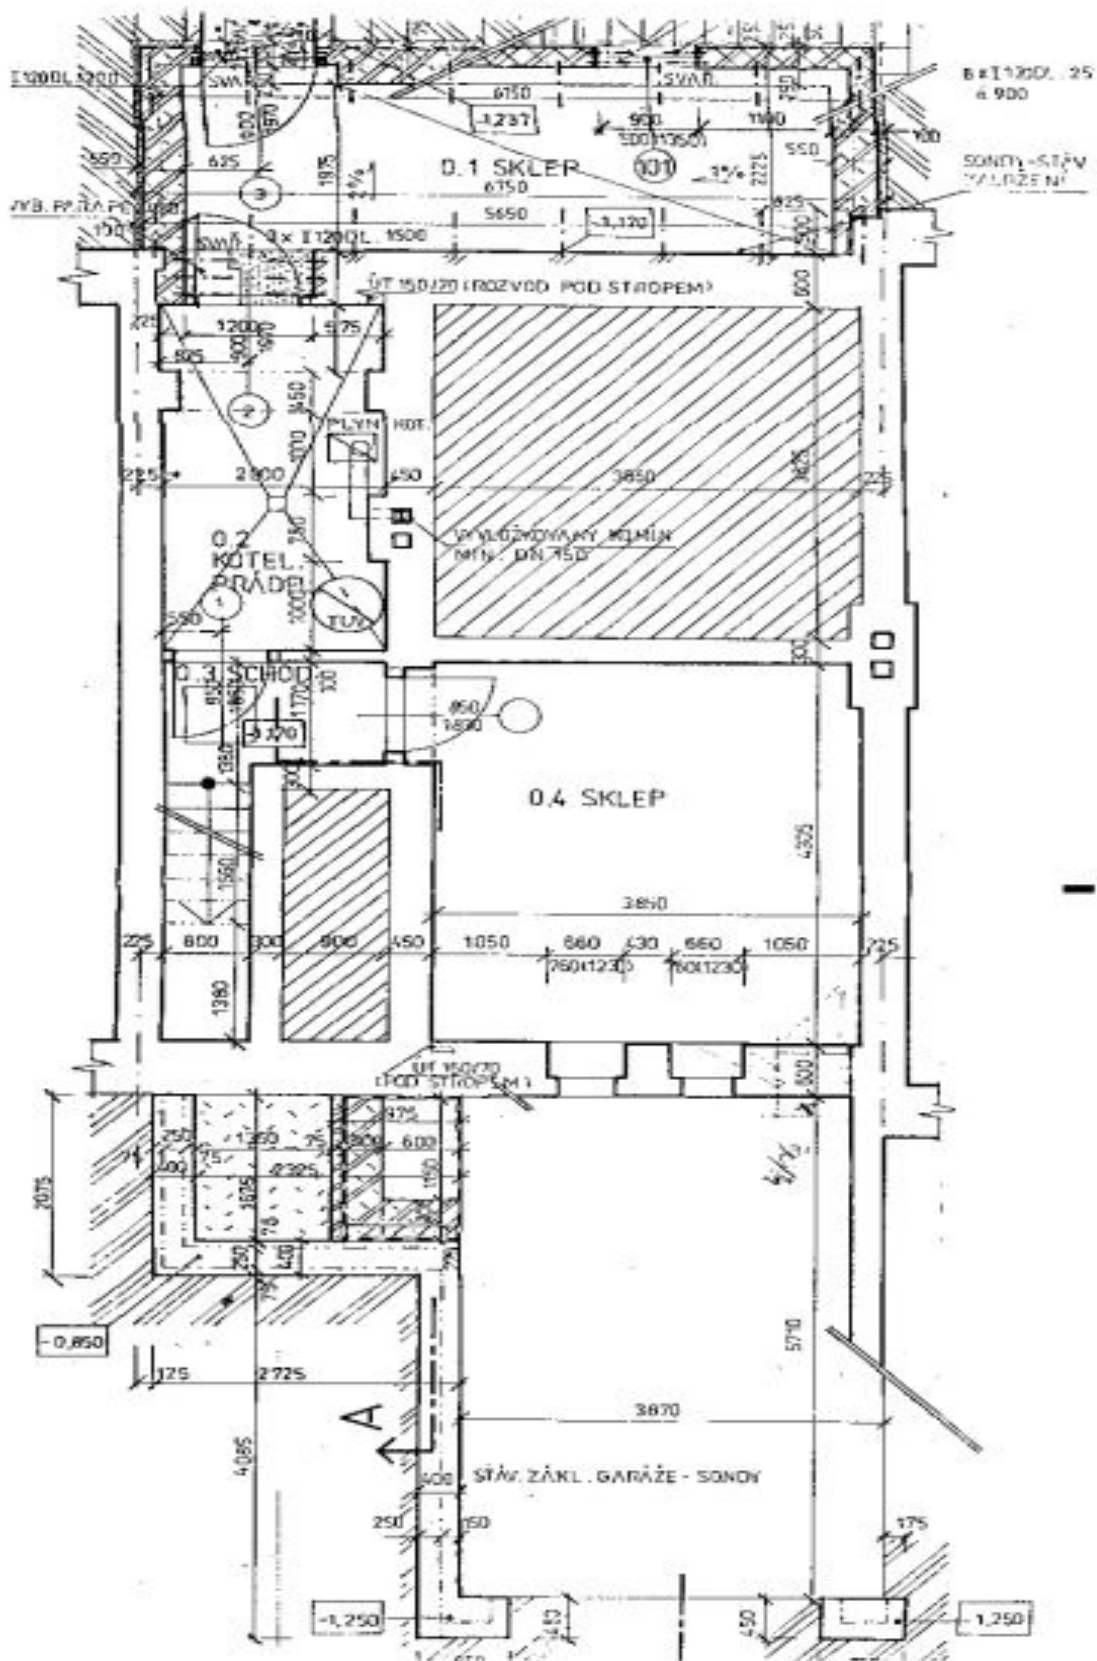

Rodinný dům 4+1

200 m², Praha 6, Střešovice, Zbrojnická

Pronajato