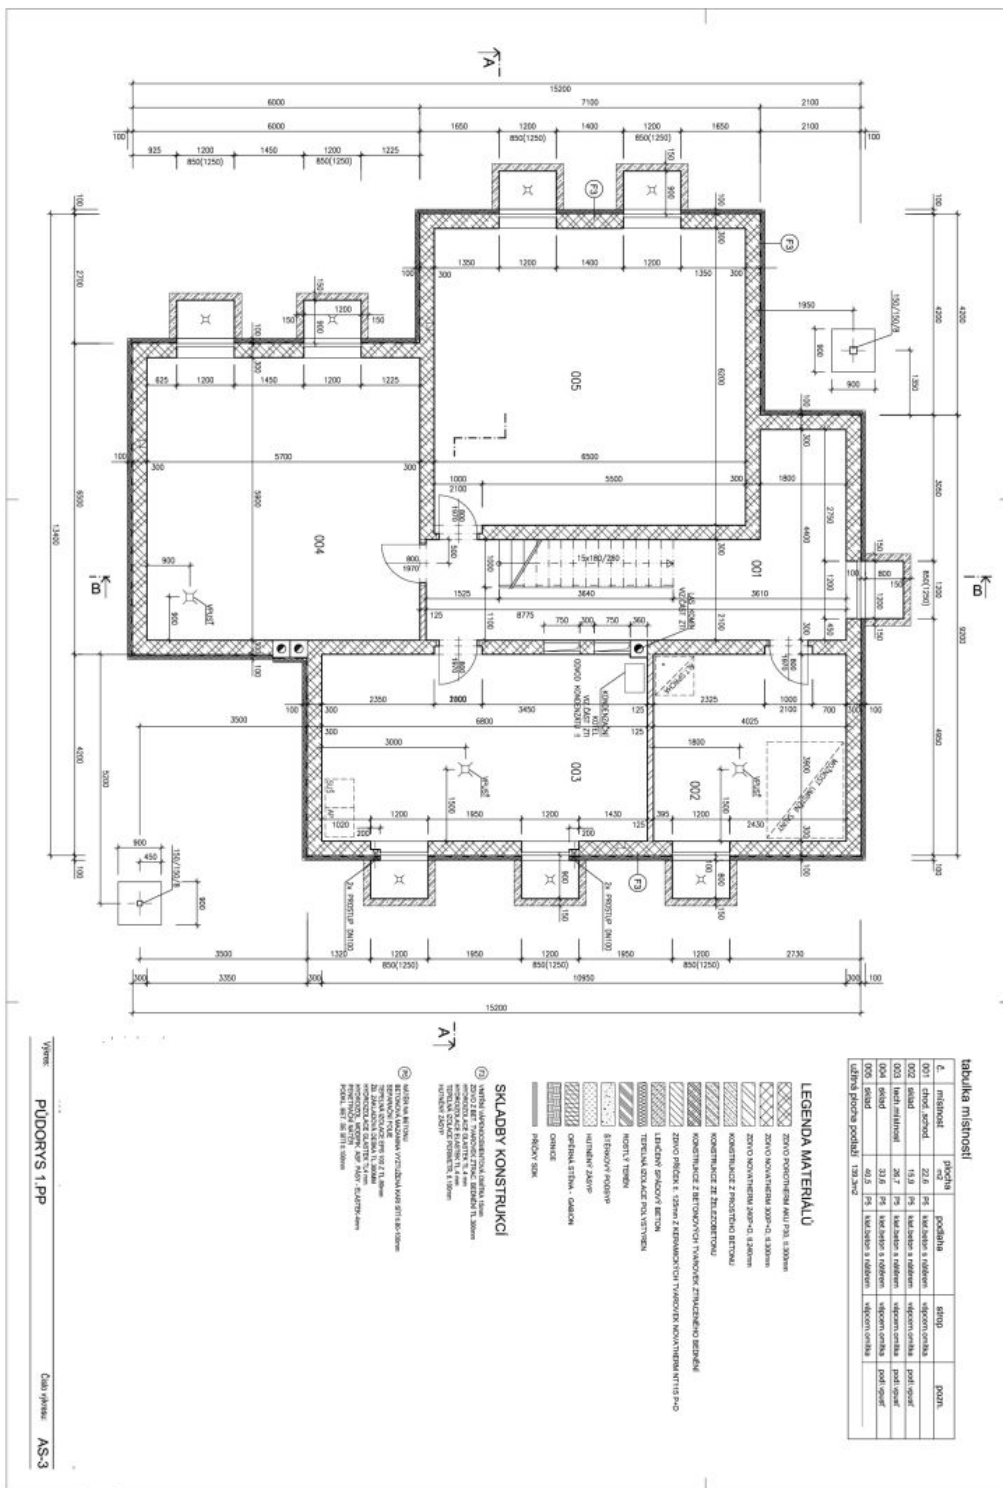

Rodinný dům 6+kk

330 m², Praha 5, Jinonice, Vidoulská

Pronajato