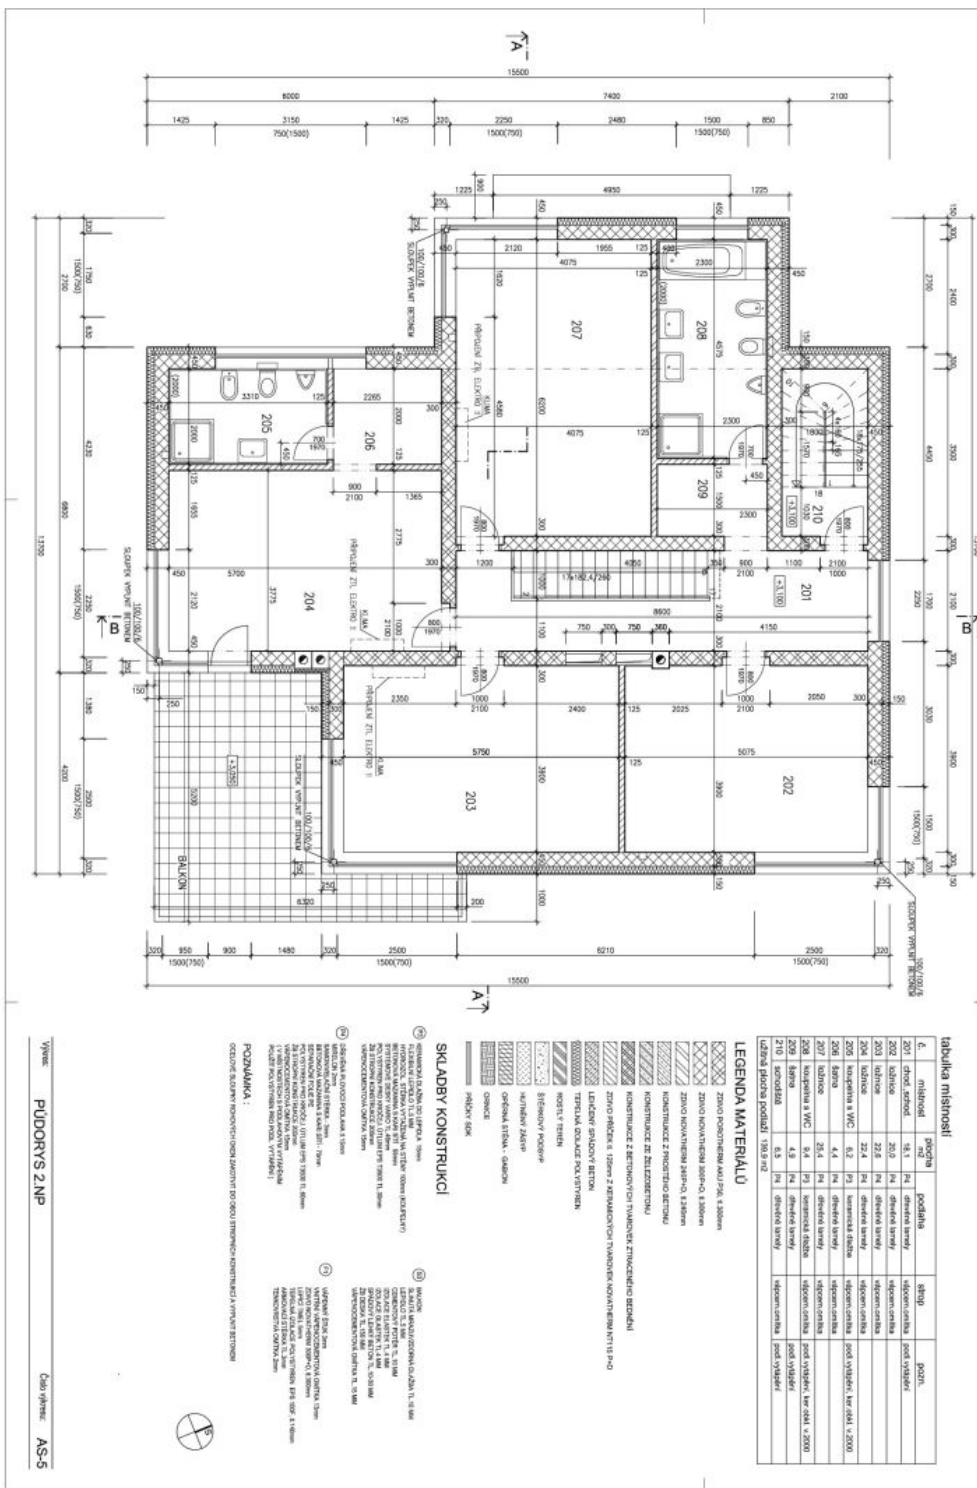

Rodinný dům 6+kk

330 m², Praha 5, Jinonice, Vidoulská

Pronajato

tabulka místností

č.	název	podlaží	podlaží	strop	podst.
201	obývací pokoj	1.0	1.0	1.0	1.0
202	obývací pokoj	1.0	1.0	1.0	1.0
203	obývací pokoj	1.0	1.0	1.0	1.0
204	obývací pokoj	1.0	1.0	1.0	1.0
205	obývací pokoj	1.0	1.0	1.0	1.0
206	obývací pokoj	1.0	1.0	1.0	1.0
207	obývací pokoj	1.0	1.0	1.0	1.0
208	obývací pokoj	1.0	1.0	1.0	1.0
209	obývací pokoj	1.0	1.0	1.0	1.0
210	kuchyň	1.0	1.0	1.0	1.0
211	obývací pokoj	1.0	1.0	1.0	1.0

1. **SKLADBY KONSTRUKCÍ**
2. 201 - dřevotřísková deska 18mm
   - 202 - dřevotřísková deska 18mm
   - 203 - dřevotřísková deska 18mm
   - 204 - dřevotřísková deska 18mm
   - 205 - dřevotřísková deska 18mm
   - 206 - dřevotřísková deska 18mm
   - 207 - dřevotřísková deska 18mm
   - 208 - dřevotřísková deska 18mm
   - 209 - dřevotřísková deska 18mm
   - 210 - dřevotřísková deska 18mm
   - 211 - dřevotřísková deska 18mm