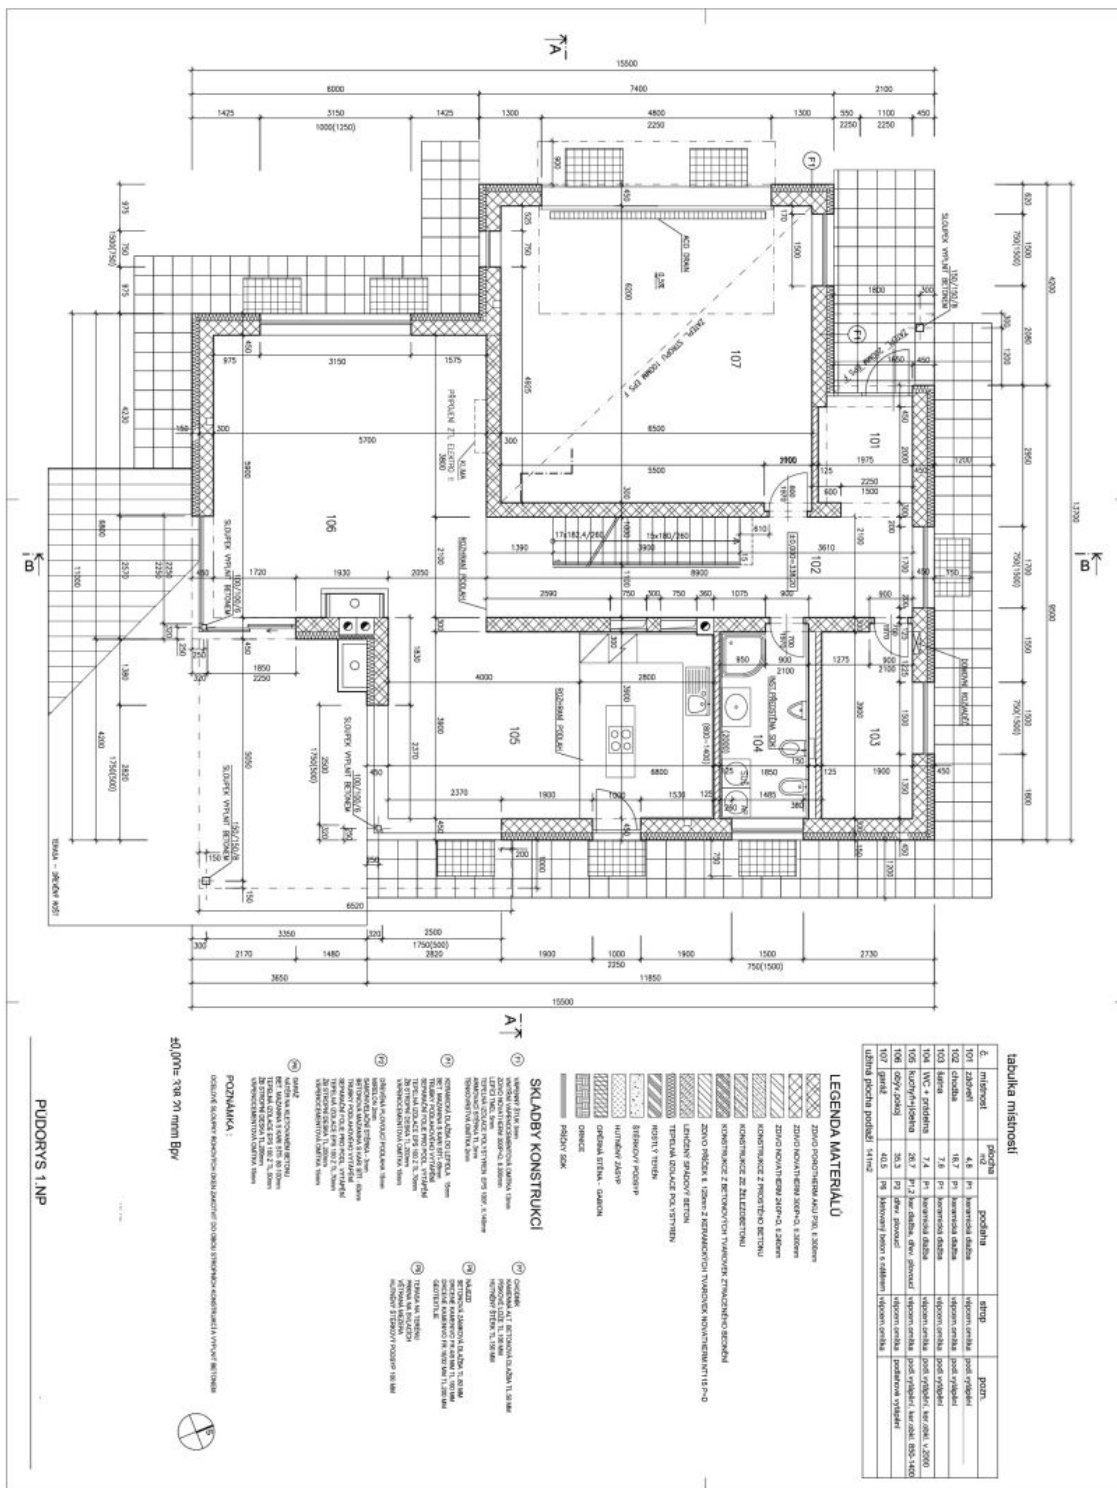

Přízemí: otevřený obývací pokoj s krbem, plně vybavenou kuchyní, jídelním prostorem a vstupy na terasu a zahradu, koupelna se sprchovým koutem, šatna, vstupní hala, vstup do garáže. 1. patro: hlavní ložnice s en-suite koupelnou, šatnou a velkou terasou, další tři ložnice, plně vybavená koupelna. 2. patro: prostorná ložnice s koupelnou a vstupy na velkou střešní terasu. Suterén (140 m²): prádelna, **sauna**, tři velké místnosti (fitness, herna apod.), úložný prostor.

Rodinný dům 6+kk

330 m², Praha 5, Jinonice, Vidoulská

Pronajato

Rodinný dům 6+kk

330 m², Praha 5, Jinonice, Vidoulská

Pronajato

tabulka místností

č.	název	podlaží	podlaží	strop	podst.
201	obývací pokoj	1.0	1.0	1.0	1.0
202	obývací pokoj	1.0	1.0	1.0	1.0
203	obývací pokoj	1.0	1.0	1.0	1.0
204	obývací pokoj	1.0	1.0	1.0	1.0
205	obývací pokoj	1.0	1.0	1.0	1.0
206	obývací pokoj	1.0	1.0	1.0	1.0
207	obývací pokoj	1.0	1.0	1.0	1.0
208	obývací pokoj	1.0	1.0	1.0	1.0
209	obývací pokoj	1.0	1.0	1.0	1.0
210	kuchyň	1.0	1.0	1.0	1.0
211	obývací pokoj	1.0	1.0	1.0	1.0