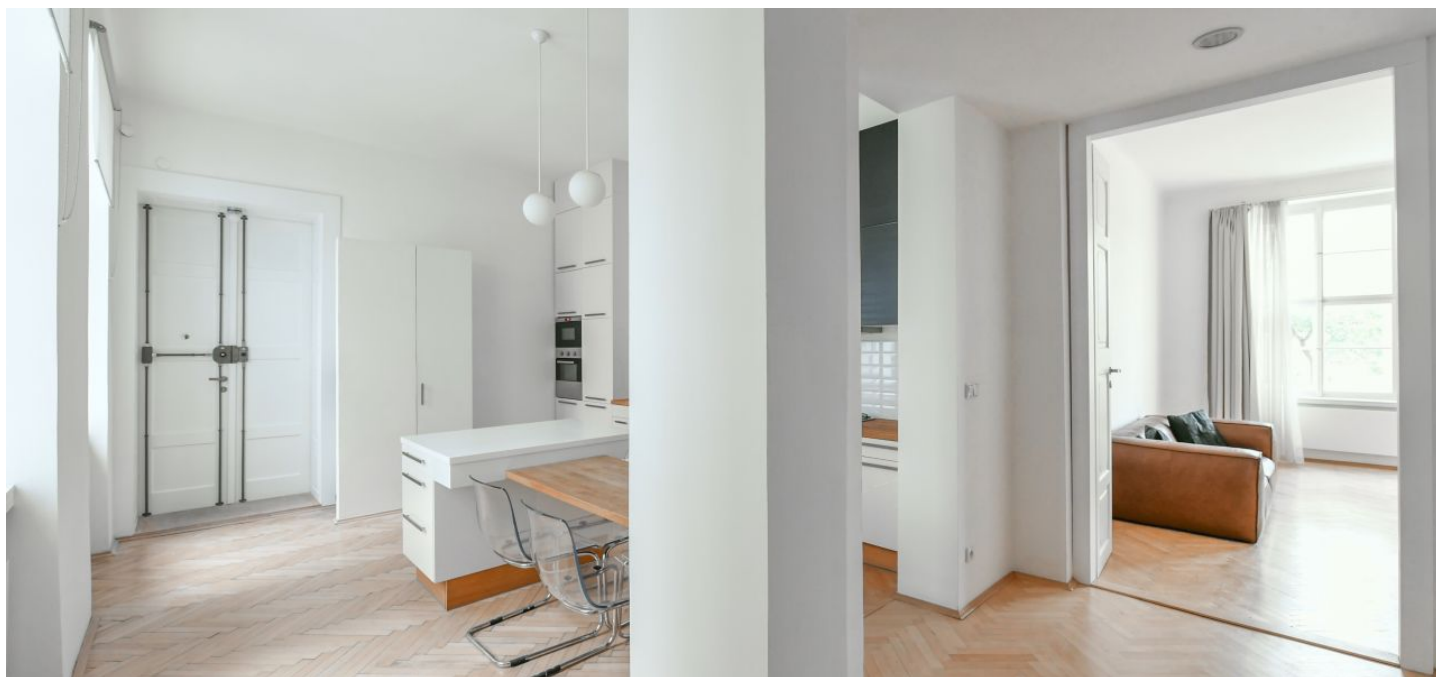

Byt 2+1

84 m², Praha 1, Nové Město, Krakovská

Pronajato