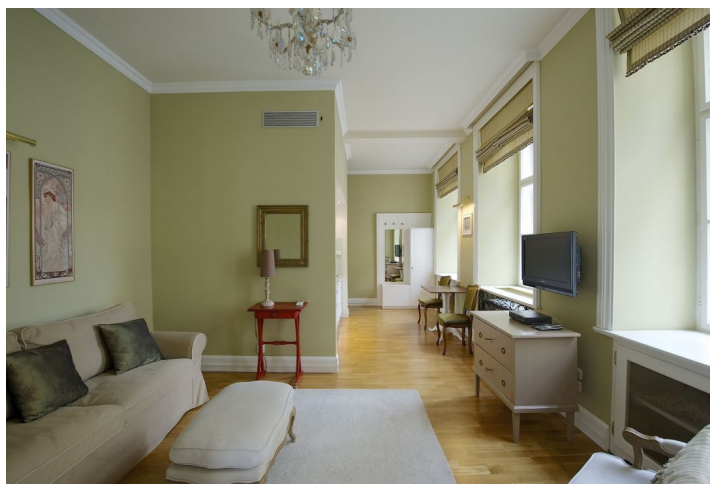

Byt 2+kk

45 m², Praha 1, Staré Město, Haštalská

Pronajato