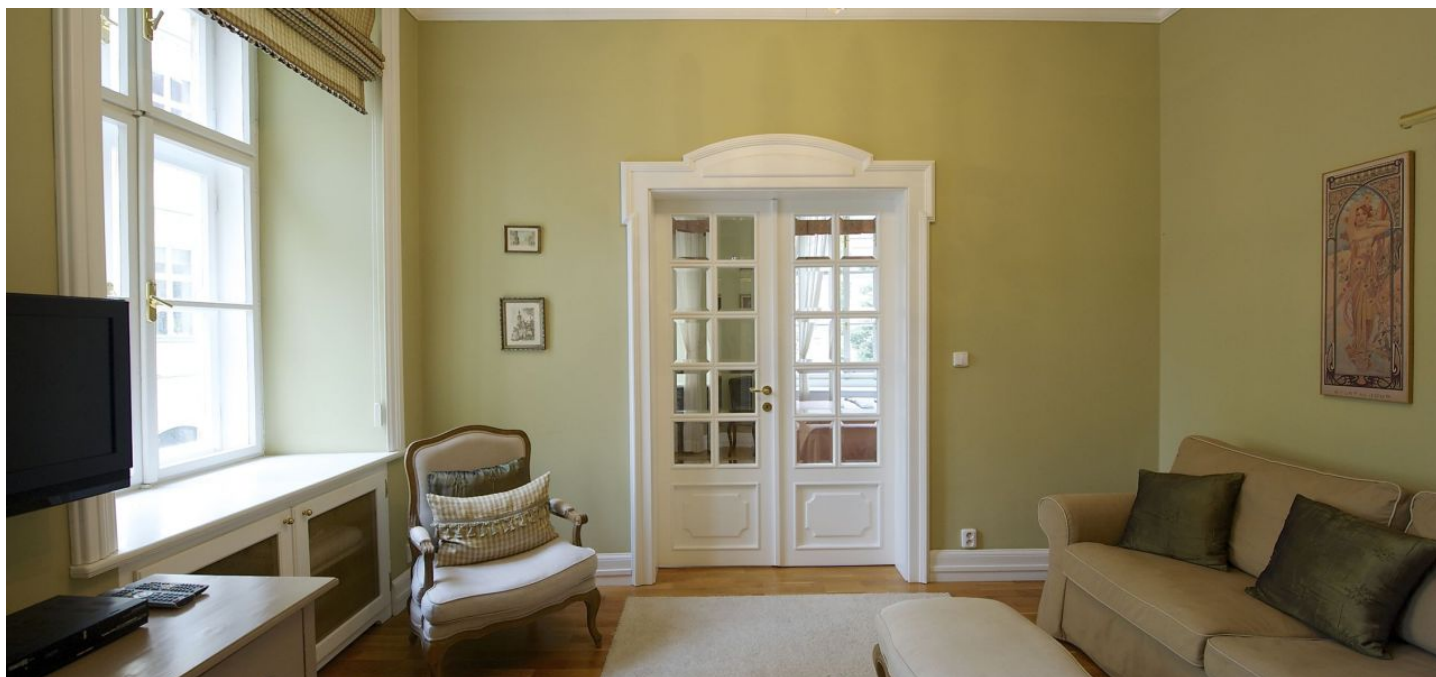

Byt 2+kk

45 m², Praha 1, Staré Město, Haštalská

Pronajato