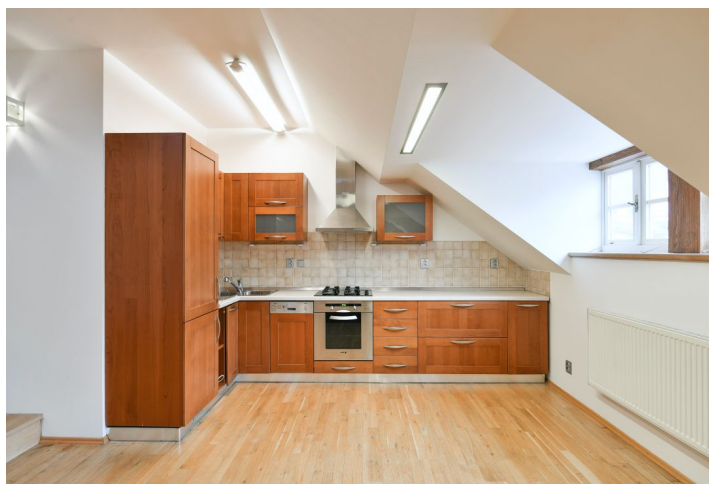

Byt 4+kk

133 m², Praha 1, Malá Strana, Újezd

Pronajato