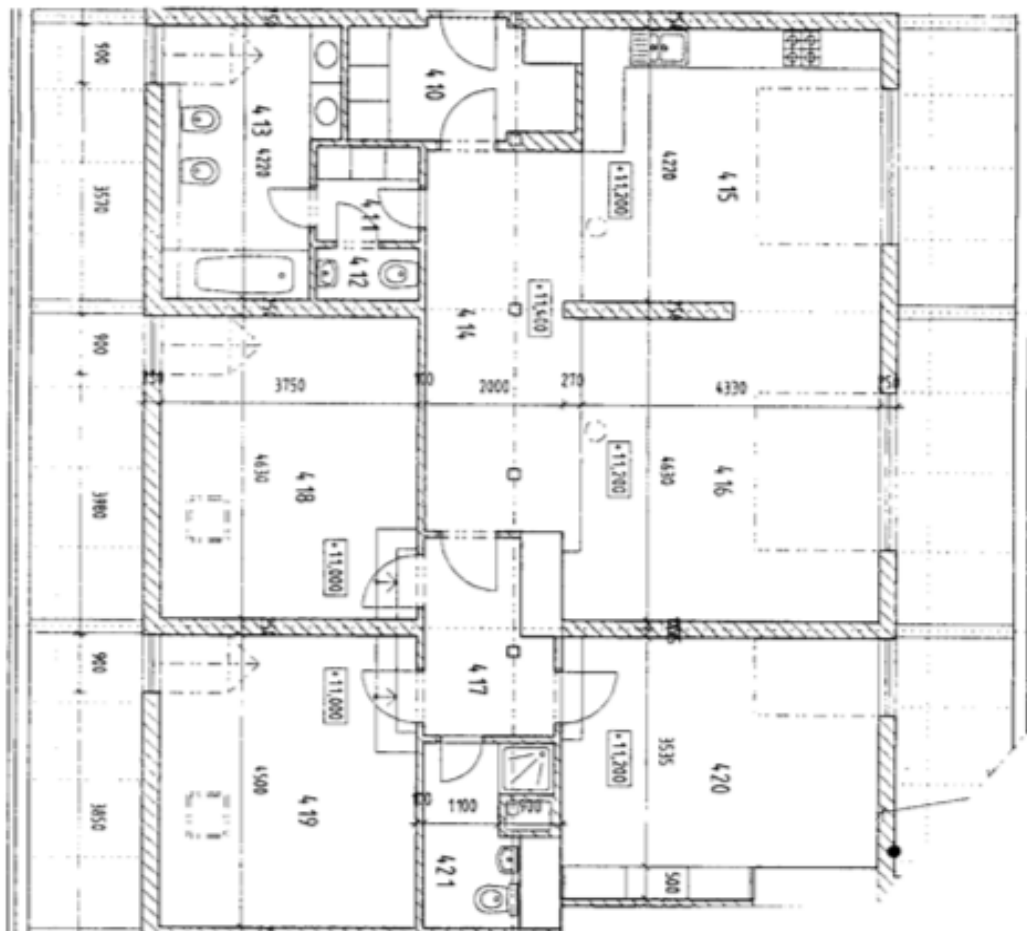

Podkrovní byt se 2 koupelnami situovaný ve 3., nejvyšším patře půvabného domu bez výtahu na Malé Straně pod petřínským kopcem. Lokalita v blízkém dosahu nábřeží Vltavy, parku Kampa a Pražského hradu. Tramvajová zastávka nedaleko, rychlé spojení ke stanicím metra Malostranská, Anděl a Národní třída.

V bytě se nachází obývací pokoj s plně vybavenou kuchyní, 3 ložnice, 2 koupelny (vana, bidet, toaleta / sprchový kout, toaleta) a vstupní chodba s vestavěnými úložnými prostory.

Parkety a dlažba, vestavěné skříně, plynový kotel, pračka, myčka, alarm, satelitní TV připojení.

* Výměra jednotky dle bytového zákona. Plocha je tvořena součtem vnitřní výměry všech místností.

Byt 4+kk

133 m², Praha 1, Malá Strana, Újezd

Pronajato

4.10	predsírň	5,40
4.11	chodba	2,20
4.12	wc	1,20
4.13	koupelna	9,85
4.14	baló	13,20
4.15	kuchynň	18,55
4.16	obývací pokoj	20,70
4.17	chodba	5,05
4.18	ložnice	17,35
4.19	ložnice	16,85
4.20	ložnice	17,65
4.21	koupelna	4,20