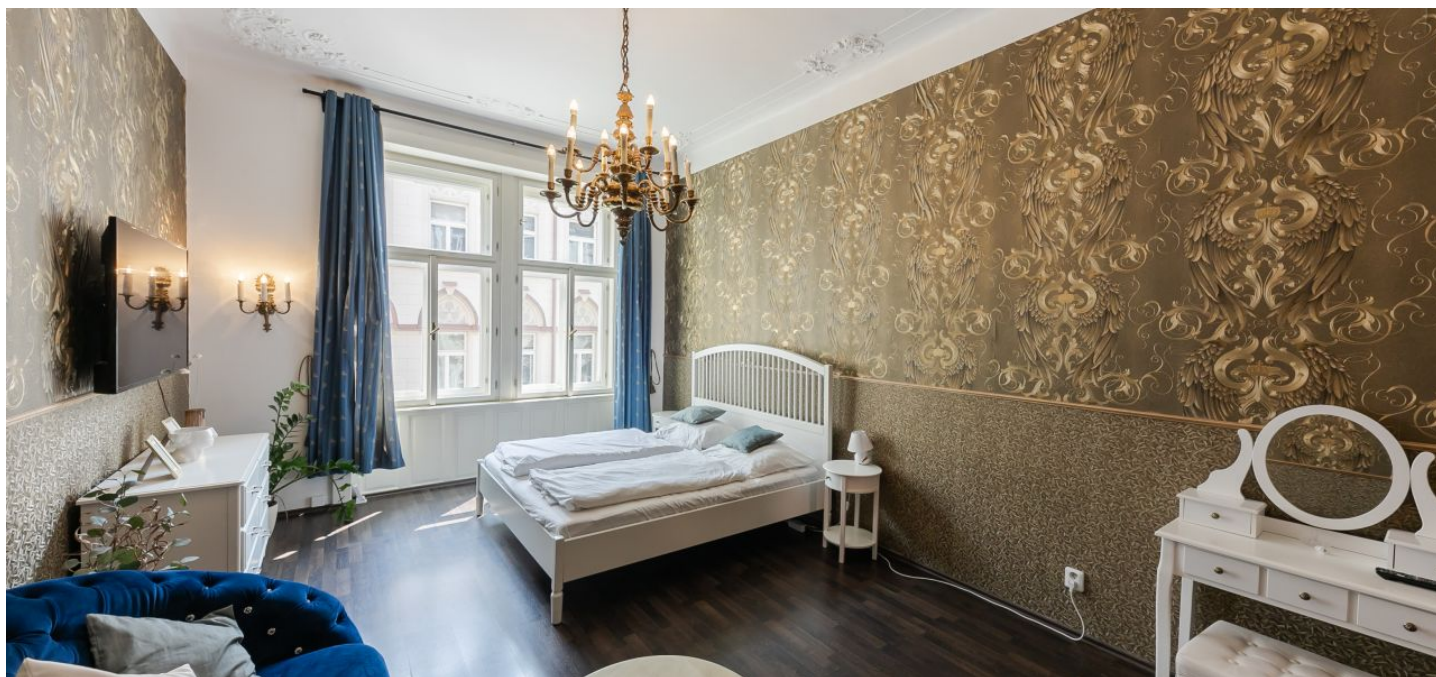

Zrekonstruované zařízené studio s balkonem ve 2. patře kompletně zrenovované historické budovy s výtahem a zachovanými původními architektonickými prvky v blízkosti prestižní Pařížské ulice a Staroměstského náměstí, pár minut chůze k metru a tramvajím (Staroměstská).

Byt tvoří obývací prostor s pracovním koutem, plně vybavená kuchyň a balkonem do vnitrobloku, koupelna se sprchovým koutem a toaletou a vstupní chodba.

Plovoucí podlaha, vysoké stropy, štuky, pračka se sušičkou, myčka, indukční varná deska, trouba s funkcí páry, kávovar, nádobí. Možnost pronájmu garáže za 4.000 Kč/měs. Poplatky za společné domovní služby 655 Kč/1os./měs. Elektřina a plyn budou převedeny na nájemce.