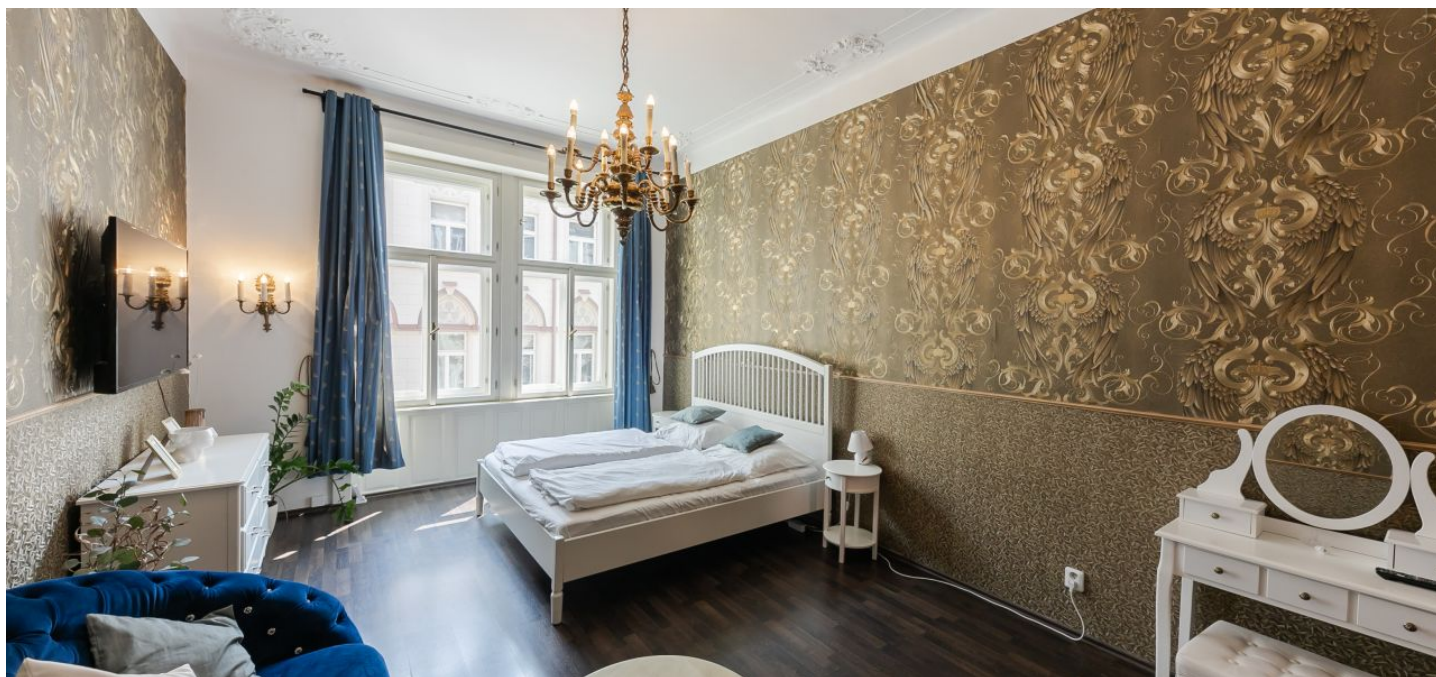

Byt 1+1

60 m², Praha 1, Staré Město, Maiselova

Pronajato