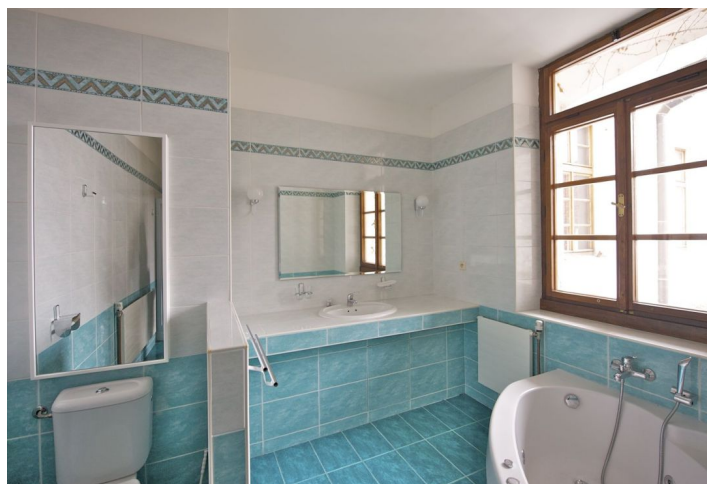

Byt 2+kk

81 m², Praha 1, Staré Město, Betlémské náměstí

Pronajato