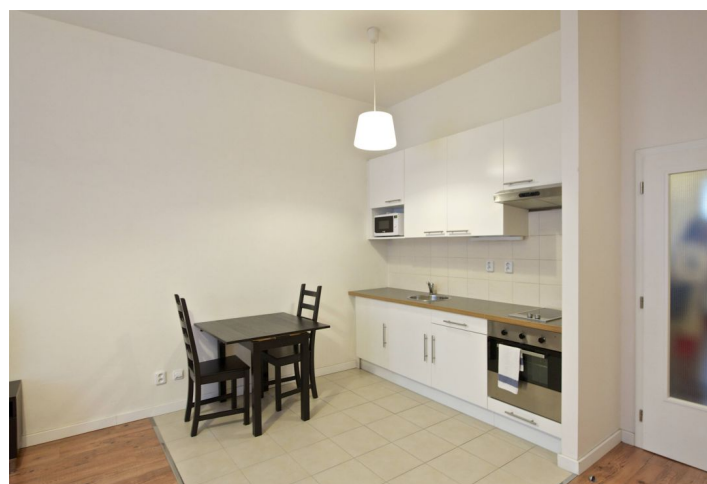

Byt 2+kk

Pronajato

50 m², Praha 5, Smíchov, Tomášková

Byt 2+kk

Pronajato

50 m², Praha 5, Smíchov, Tomášškova

Celková plocha	50 m ²
Parkování	-
Sklep	-
PENB	G
Referenční číslo	10842
K dispozici od	lhned

Kompletně zařízený byt po rekonstrukci situovaný ve zvýšeném přízemí renovovaného činžovního domu s novým výtahem pár minut chůze od nákupního centra Nový Smíchov a stanice metra Anděl.

Interiér tvoří obývací pokoj s plně vybaveným kuchyňským koutem, 1 ložnice orientovaná do vnitrobloku, koupelna se sprchovým koutem a toaletou a vstupní chodba.

Na podlahách lamino a dlažba, pračka, mikrovlnná trouba, bezpečnostní mřížky na oknech, TV, internet, domácí vrátný. Poplatky za společné domovní služby, spotřebu energií cca 3000 Kč měsíčně.