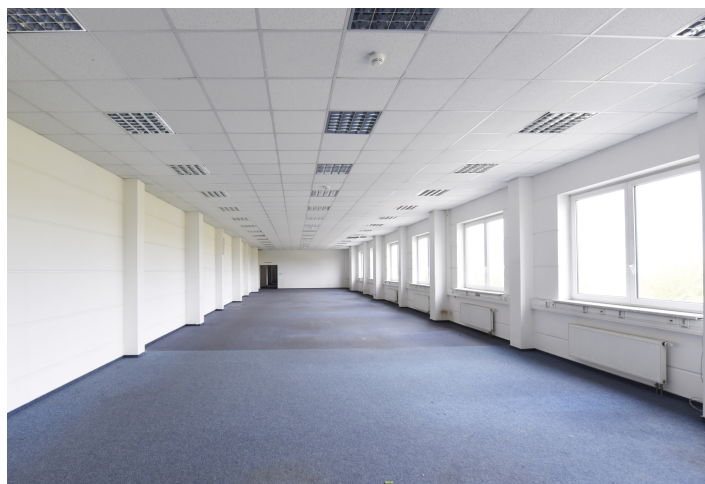

## Kancelářské prostory

7.50 € / m<sup>2</sup> | 188 Kč / m<sup>2</sup>

Plzeň-město, Plzeň, U Nové Hospody

Plocha k dispozici	3 000 m <sup>2</sup>
Sklep	-
Parkování	Ano
PENB	G
Referenční číslo	108351

**3 000 m<sup>2</sup>** kancelářských prostor k pronájmu na okraji Plzně. Jednotky od 1 000 m<sup>2</sup>.