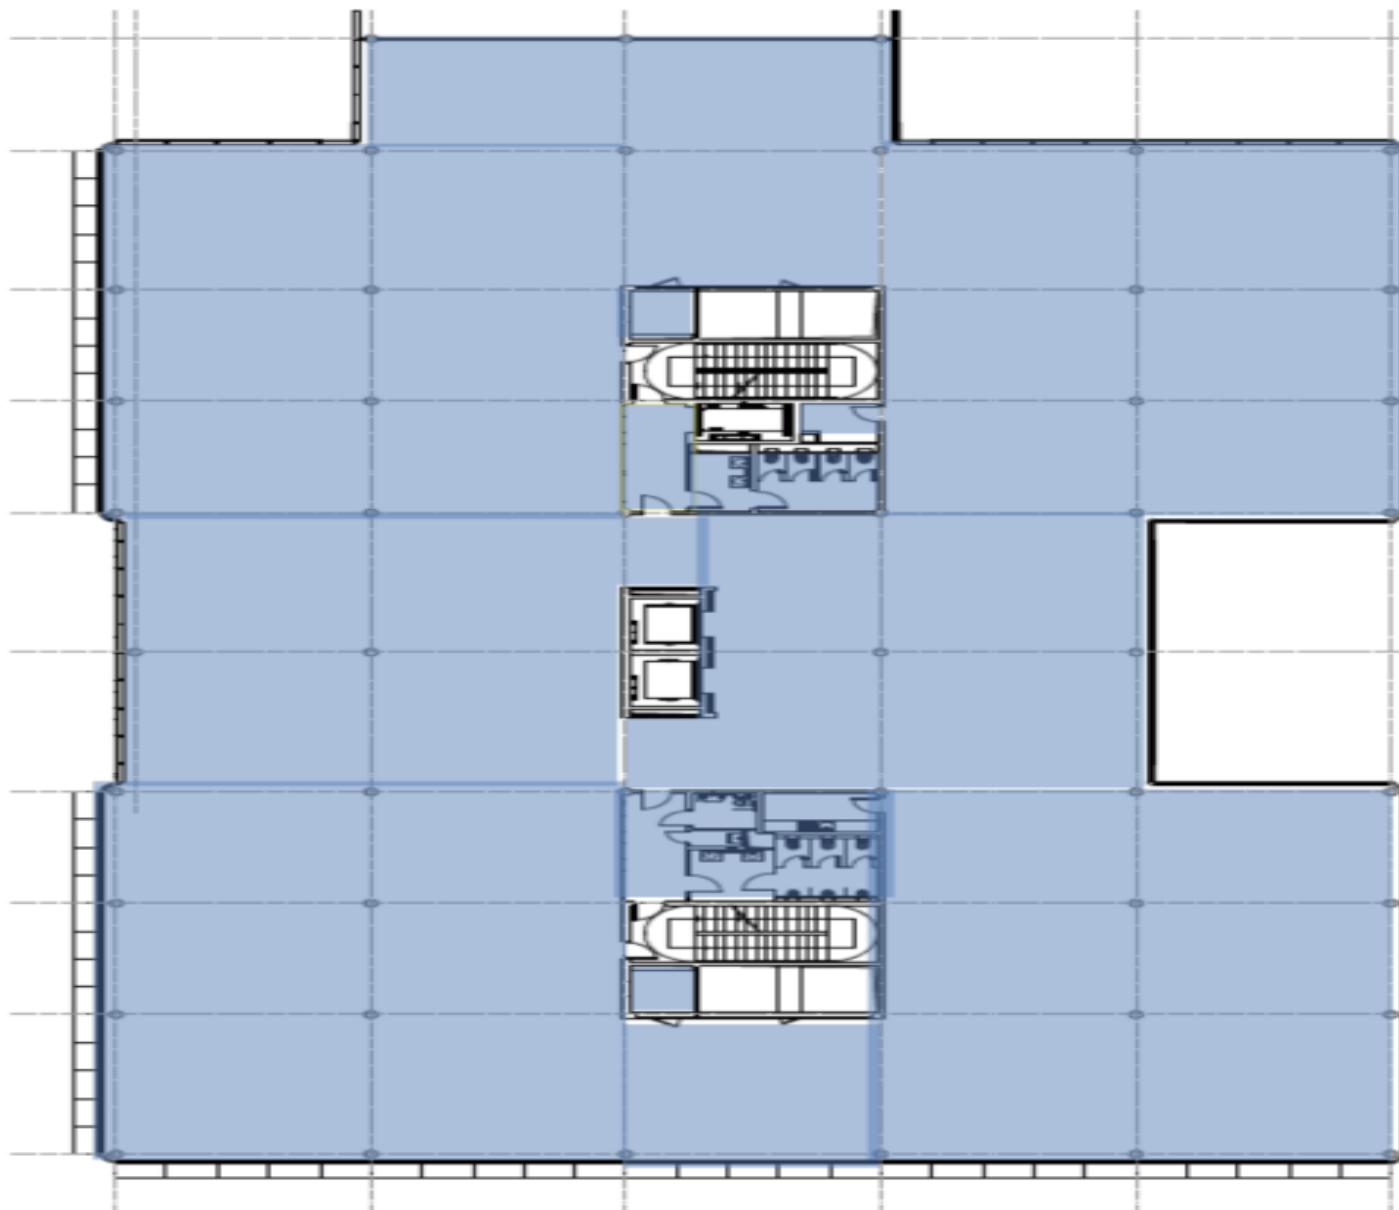

Dvojitě podlahy

Osvětlení

Nájemné a poplatky jsou uvedeny bez DPH. Nájemce neplatí provizi.

Building 11	
2nd Floor (3NP)	
Unit	Size
2 Vacant	2037m ²