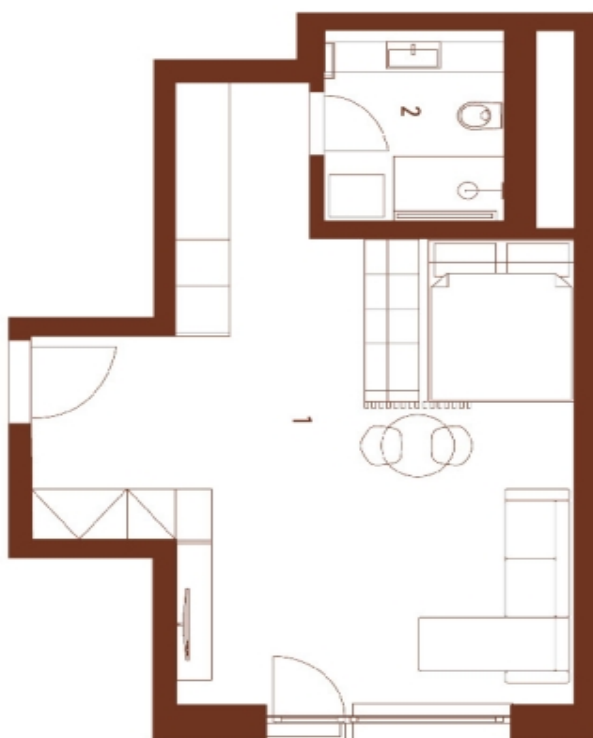

Byt 1+kk

25 200 Kč | 1 010 €

41 m², Praha 8, Karlín, Sokolovská

Byt 1+kk

25 200 Kč | 1 010 €

41 m², Praha 8, Karlín, Sokolovská

Celková plocha	41 m ²
Parkování	Možnost parkování v garáži
Garáž	Ano
Sklep	Ano
Poplatky za služby	Záloha na společné služby a spotřebu energií se hradí zvlášť.
PENB	B
Referenční číslo	108160
K dispozici od	01.10.2025

Interiéry tvoří obývací pokoj/ložnice s kompletně vybavenou kuchyní a jídelním prostorem a koupelna.

Všechny nájemní byty v Blocku nabízí praktické členění prostoru a vysoké standardy, mezi něž patří **masivní dřevěné podlahy**, velkoformátová dlažba, centrální podlahové vytápění, **klimatizace**, **řízené větrání** a předokenní rolety. Každý byt je vybaven nábytkem, svítidly a závěsy v nadstandardní kvalitě, dostatkem vestavěných úložných prostor, pračkou se sušičkou a kuchyňskou linkou se spotřebiči Whirlpool (myčkou nádobí, indukční varnou deskou, chladničkou). Přimo v Blocku je možné využít kolárnu a nabíječku pro elektromobily v podzemní garáži a za dodatečný poplatek pronajmout **garážové stání a sklep**.

Více informací naleznete na webových stránkách projektu [Block Karlín Living](#).

* Výměra jednotky dle občanského zákoníku.

Plocha je tvořena součtem celé plochy jednotky a ohraničená obvodovými zdmi.

Byt 1+kk

25 200 Kč | 1 010 €

41 m², Praha 8, Karlín, Sokolovská

(BLOCK)
Karlín Living

Byt Apt	A64
6. NP 5th floor	1 + kk studio
1 Obyvací pokoj Living room	
2 Koupelna Bathroom	
Podlahová plocha Floor area	40,90 m ²
Celková plocha Total area	40,90 m ²