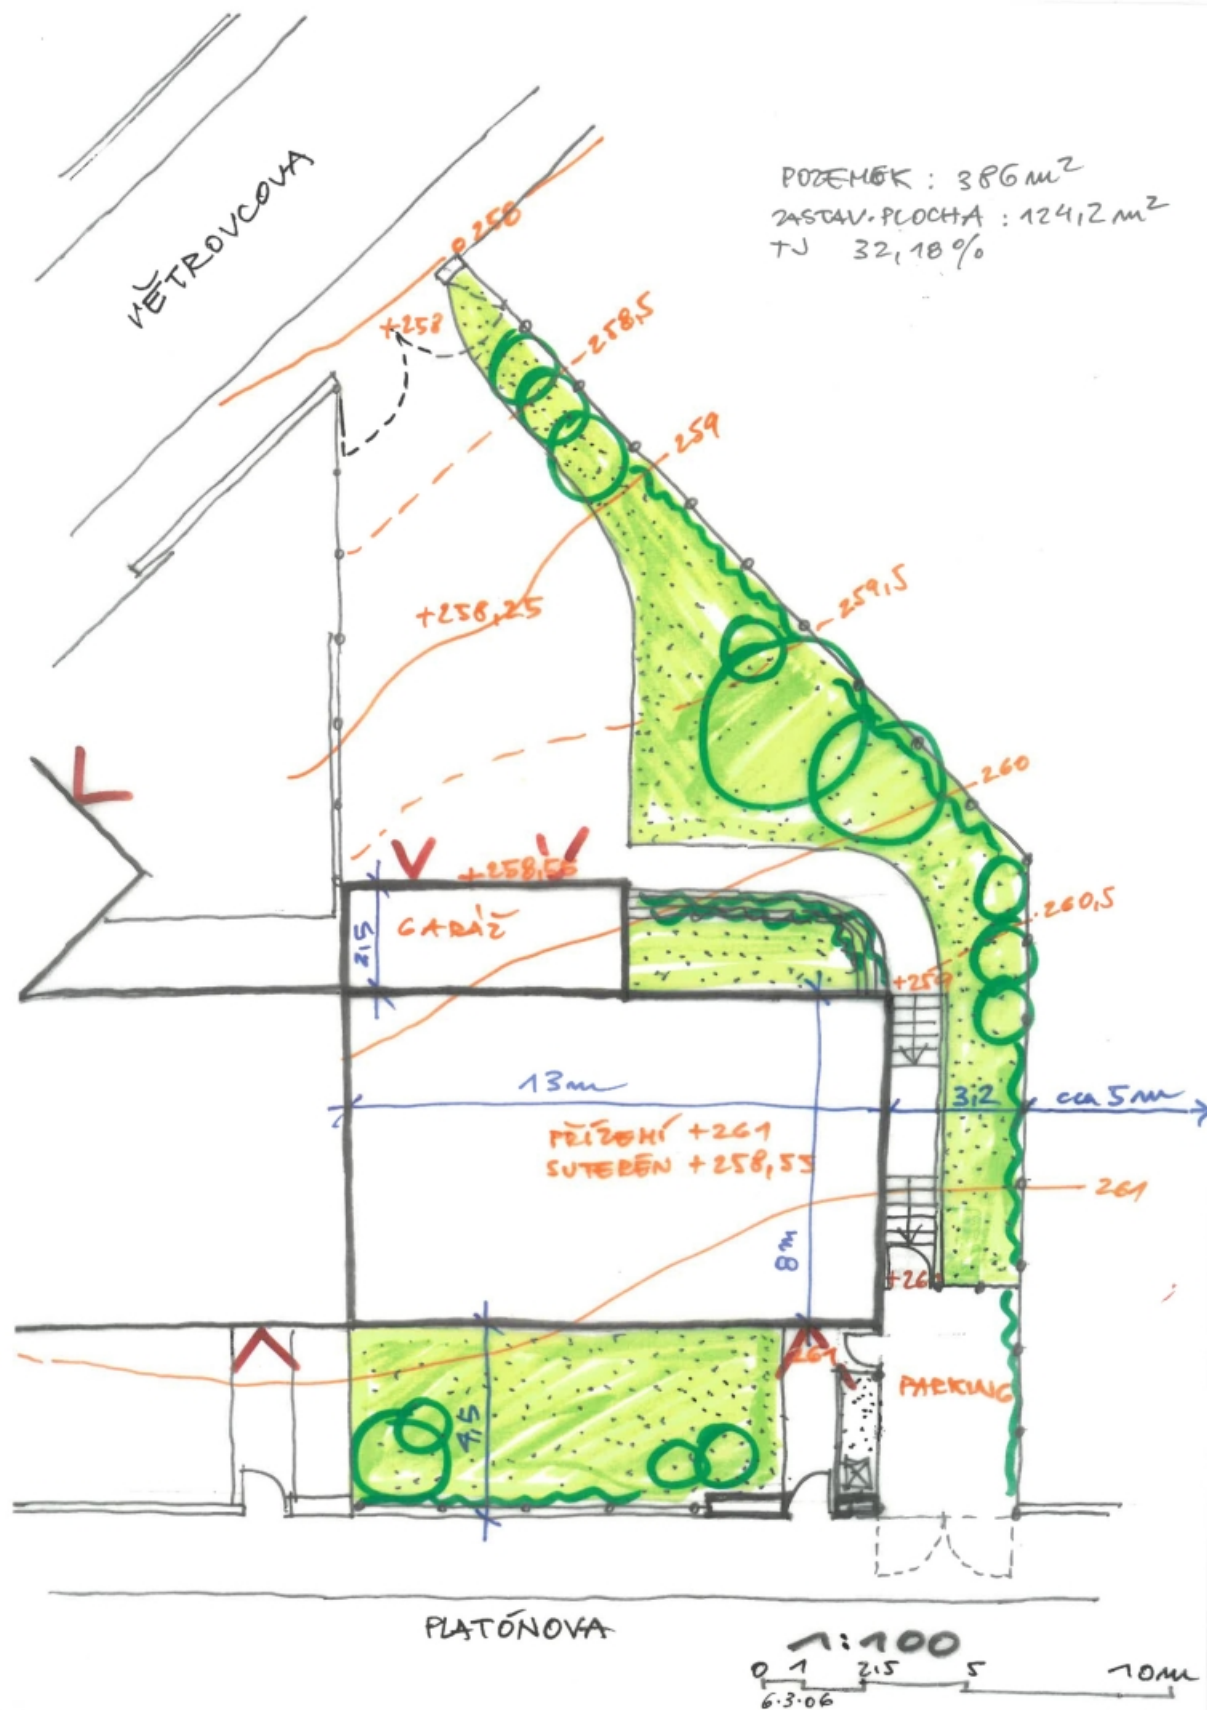

Pozemek

10 700 000 Kč | 428 772 €

401 m², Praha 4, Modřany, Platónova

Pozemek

10 700 000 Kč | 428 772 €

401 m², Praha 4, Modřany, Platónova

Cena za m ²	26 683 Kč
Celková plocha	401 m ²
Typ pozemku	Bydlení
Referenční číslo	107862

Mírně svažité jižně orientovaný stavební pozemek je situován v klidné boční ulici v Čechově čtvrti, nedaleko vstupu do divoké přírody Modřanské rokle. Zelená lokalita nadchne také dobrou dostupností centra a blízkostí všech potřebných služeb.

Příjezd k oplocenému pozemku umožňuje **asfaltová komunikace**. Parcela dle územního plánu spadá do **plochy čistě obytné (OB)**, charakter lokality vychází z konceptu **zahradního města**. Výškový rozdíl mezi severní a jižní stranou je 3 metry.

Plocha pozemku 401 m².

Pozemek

10 700 000 Kč | 428 772 €

401 m², Praha 4, Modřany, Platónova