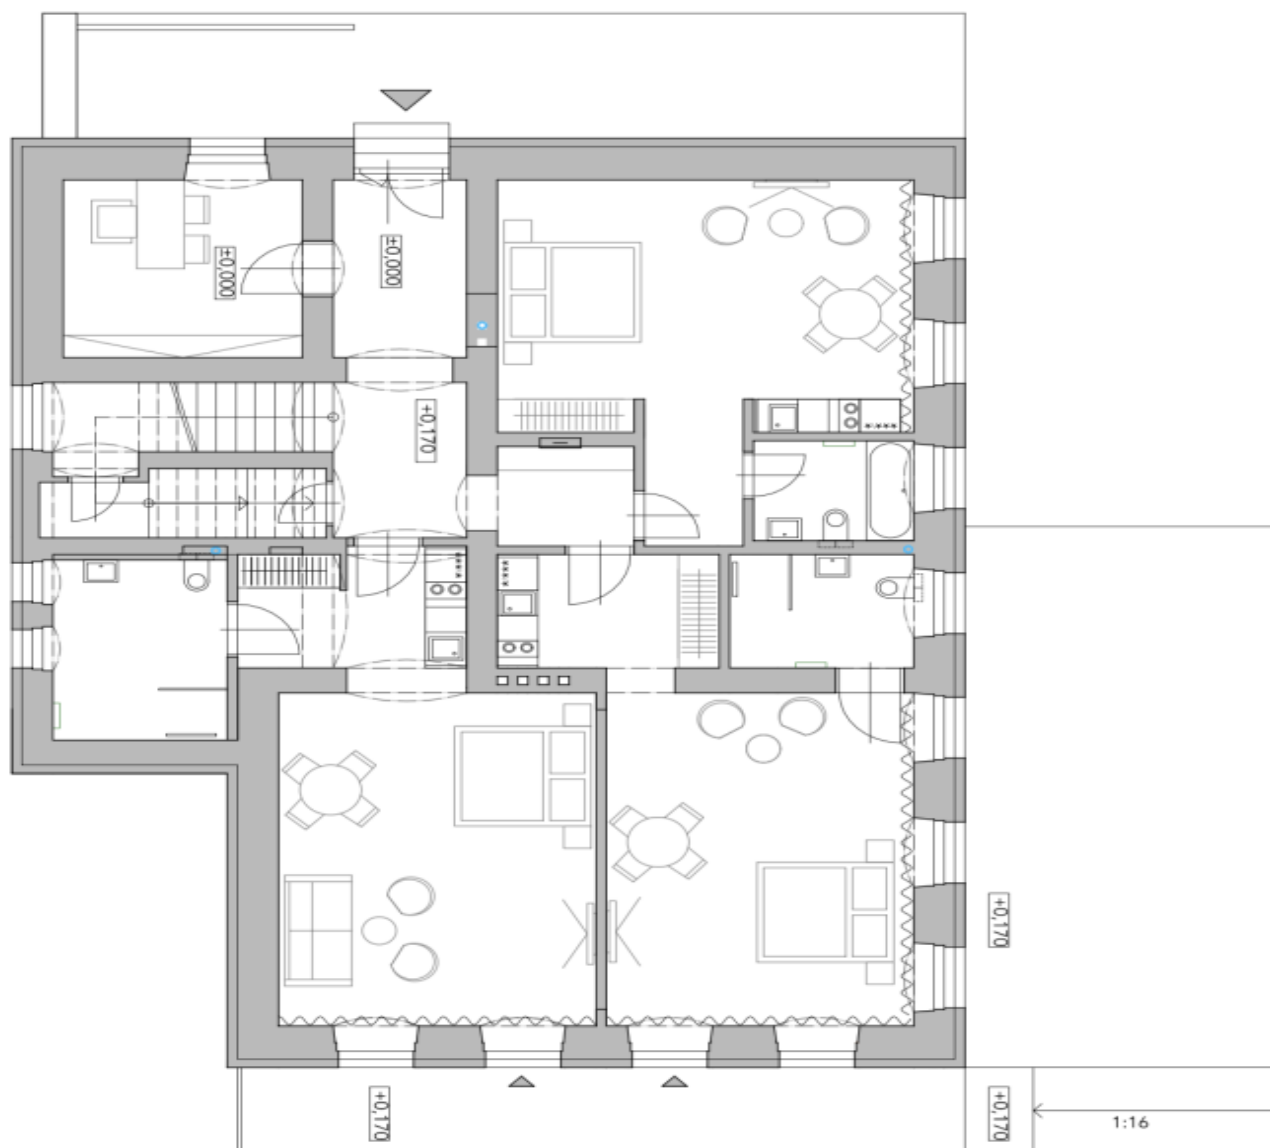

Rodinný dům 8+kk

489 m², Domažlice, Bělá nad Radbuzou, Český les

42 000 000 Kč | 1 670 977 €