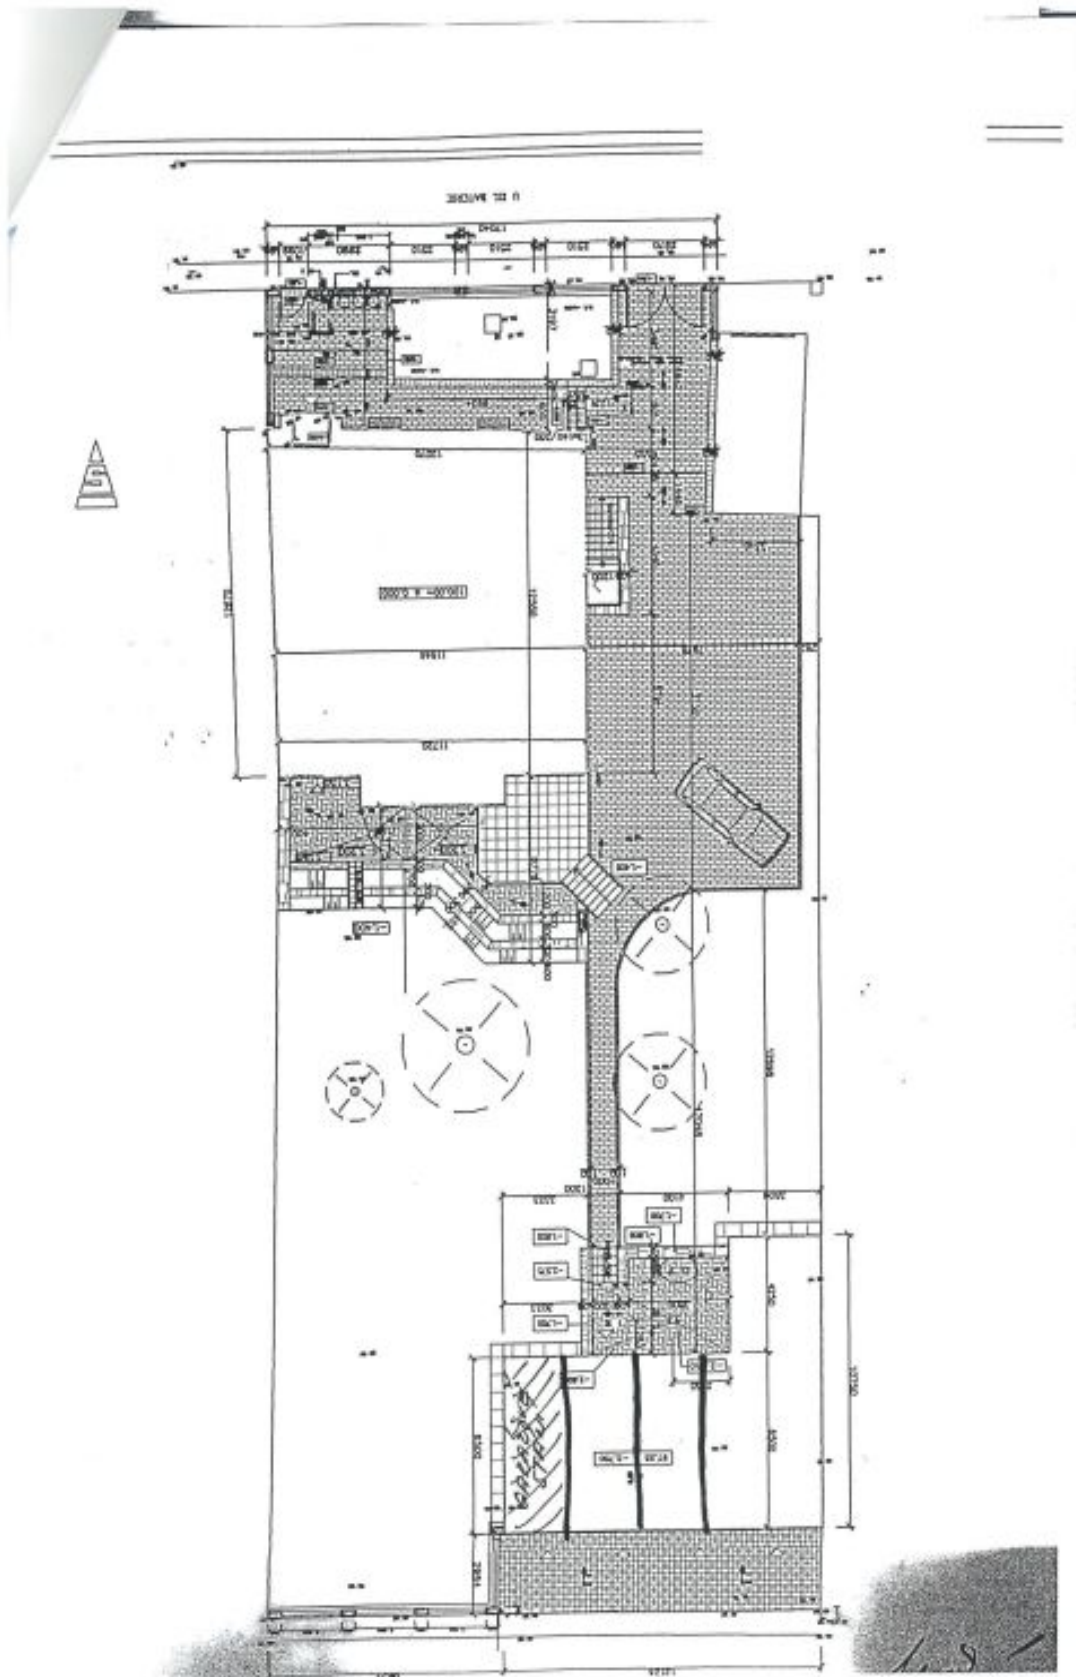

Byt 4+kk

140 m², Praha 6, Střešovice, U Třetí baterie

Pronajato