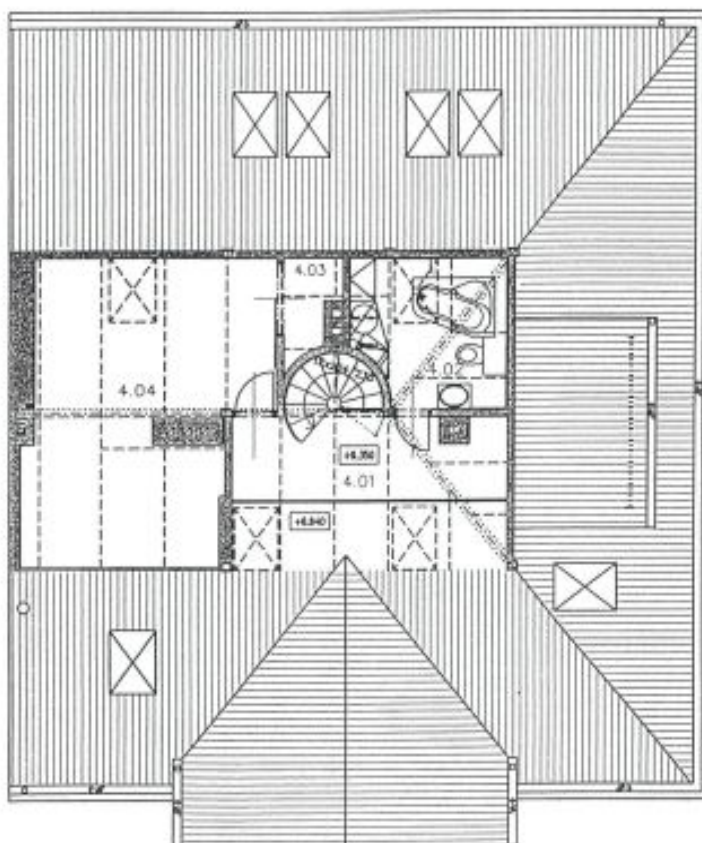

Byt 4+kk

140 m², Praha 6, Střešovice, U Třetí baterie

Pronajato

PODKROVÍ 2

1: 100

Tabulka místností

Číslo	Účel	Plocha, m²
4.01	GALERIE	5,60
4.02	KOUPELNA	7,32
4.03	KOMNATA	1,40
4.04	LOŽNICE	18,26