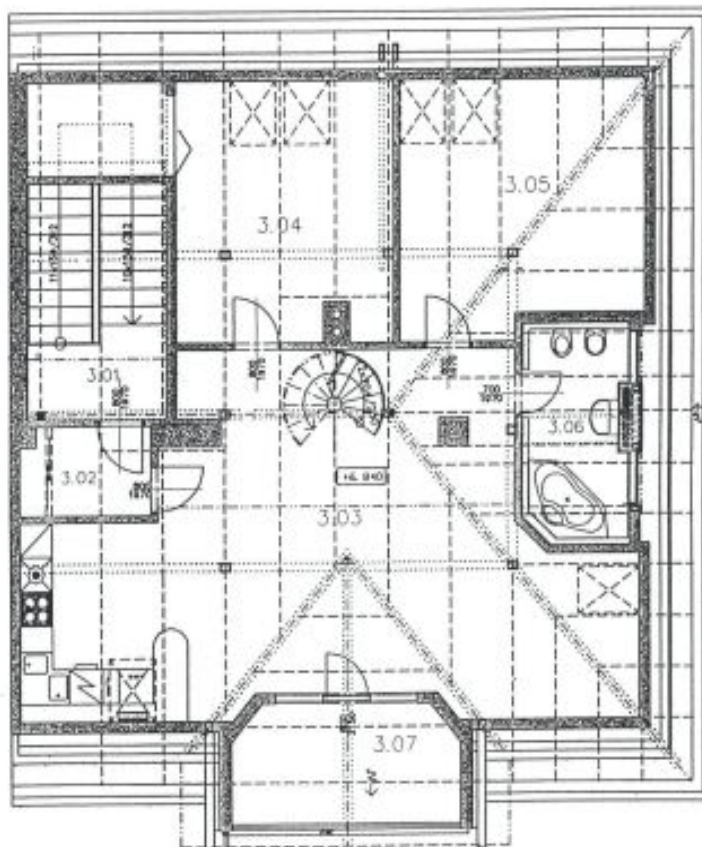

Byt 4+kk

140 m², Praha 6, Střešovice, U Třetí baterie

Pronajato

PODKROVÍ

1: 100

Tabulka místností

Číslo	Jméno	Plocha(m²)
3.01	LOKALITA	10,78
3.02	PRACOVNA	3,63
3.03	KUCHA, KÚT, ODV. POKOJ	26,06
3.04	POKOJ	20,98
3.05	POKOJ	16,98
3.06	KUPELNA	7,78
3.07	TERRASA	7,61