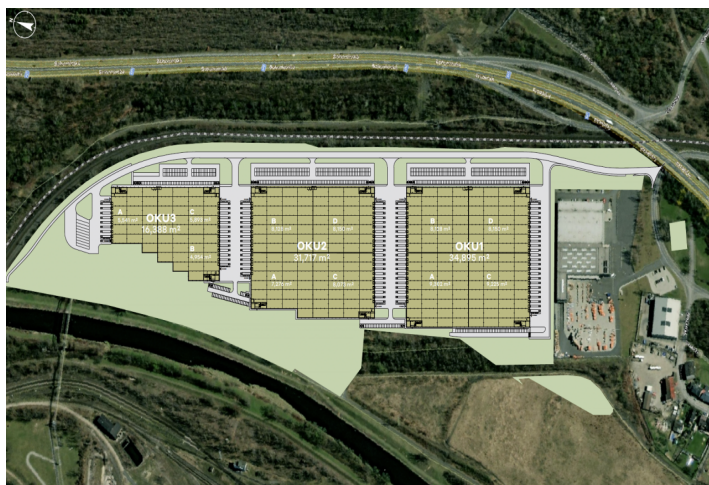

## Skladové prostory

8 150 m<sup>2</sup>, Ostrava-město, Ostrava, Rajnochova

Cena na vyžádání

8 150 m<sup>2</sup>, Ostrava-město, Ostrava, Rajnochova

|                         |                           |
|-------------------------|---------------------------|
| Celková plocha          | 8 150 m <sup>2</sup>      |
| Volná plocha k pronájmu | 8 150 m <sup>2</sup>      |
| Čistá výška stropu      | 12 m                      |
| Nosnost podlah          | 7 t/m <sup>2</sup>        |
| Modul sloupů            | —                         |
| Konstrukce              | Železobetonová konstrukce |
| PENB                    | G                         |
| Referenční číslo        | 107674                    |