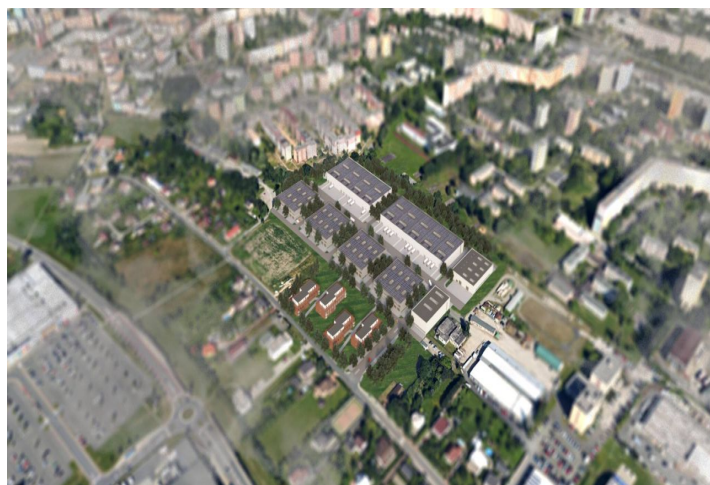

Výrobní prostory

4 748 m², Ostrava-město, Ostrava, Krmelínská

Cena na vyžádání