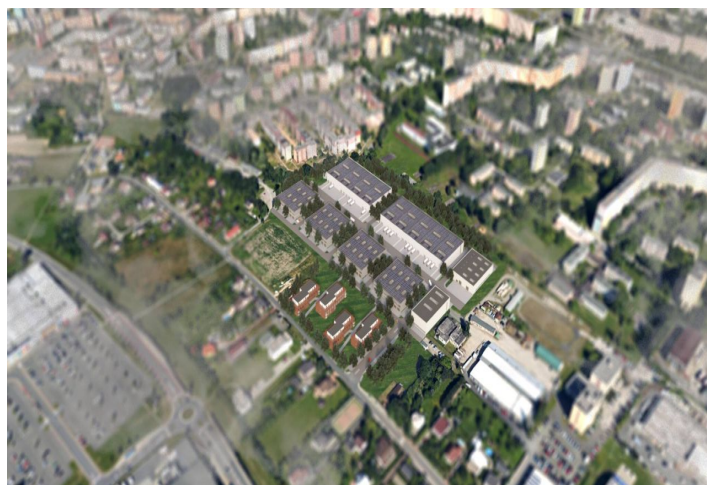

Výrobní prostory

4 748 m², Ostrava-město, Ostrava, Krmelínská

Cena na vyžádání