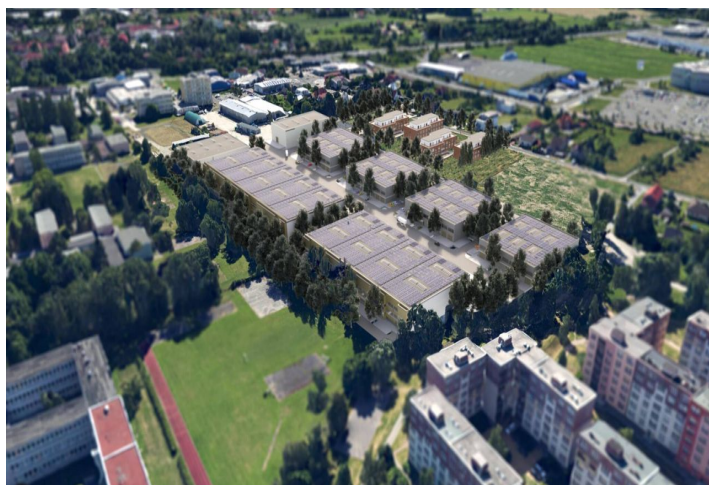

Výrobní prostory

4 748 m², Ostrava-město, Ostrava, Krmelínská

Cena na vyžádání