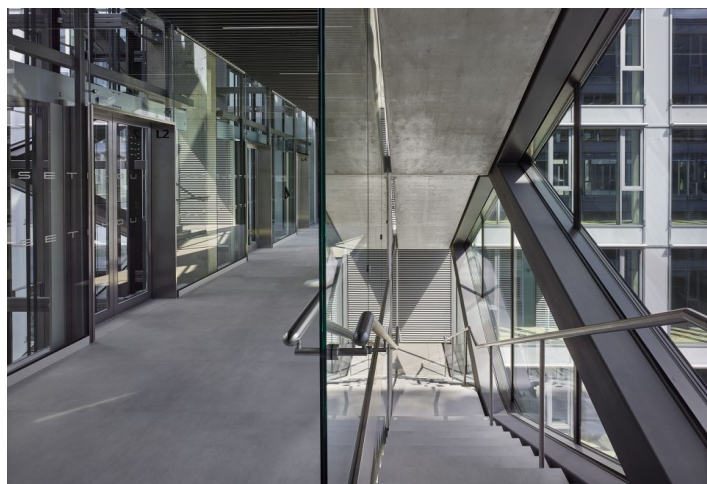

Kancelářské prostory

Pronajato

Praha 6, Dejvice, Generála Píky