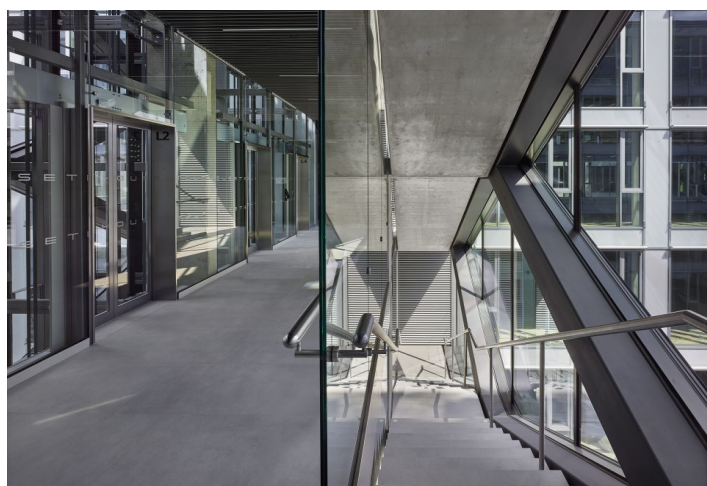

Kancelářské prostory

Praha 6, Dejvice, Generála Píky

17.50 € / m² | 441 Kč / m²