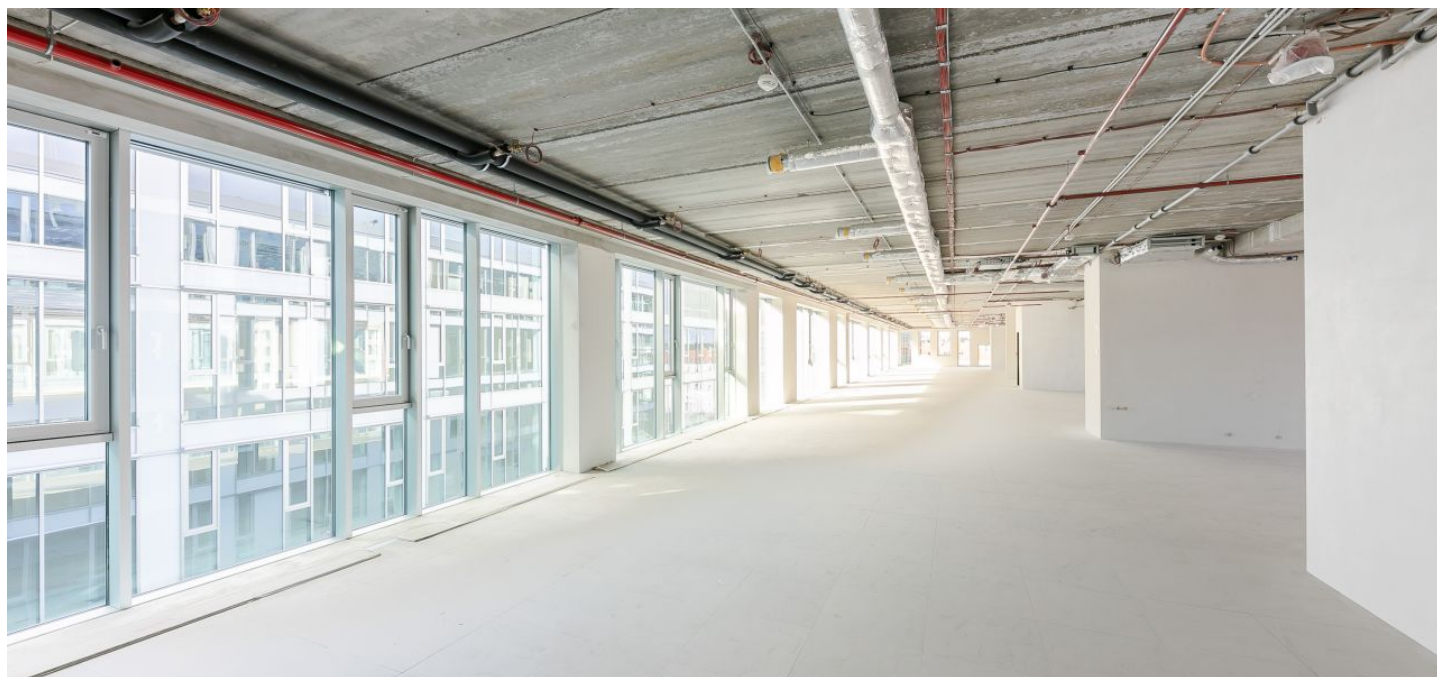

Kancelářské prostory

Pronajato

Praha 6, Dejvice, Generála Píky