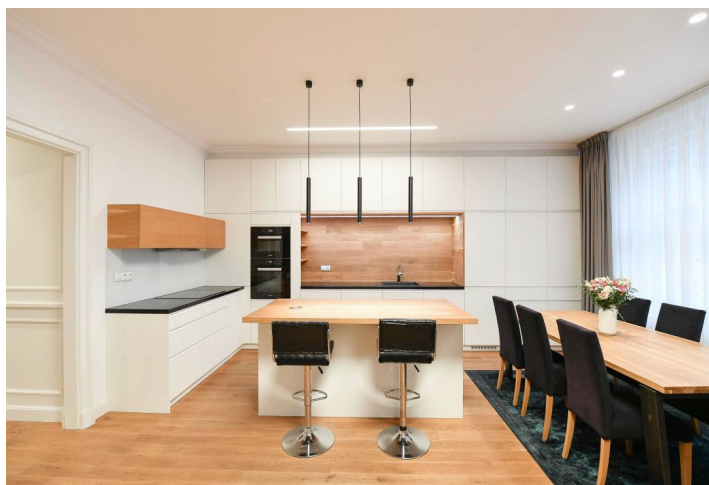

Byt 4+kk

166 m², Praha 1, Staré Město, Dlouhá

80 000 Kč | 3 189 €