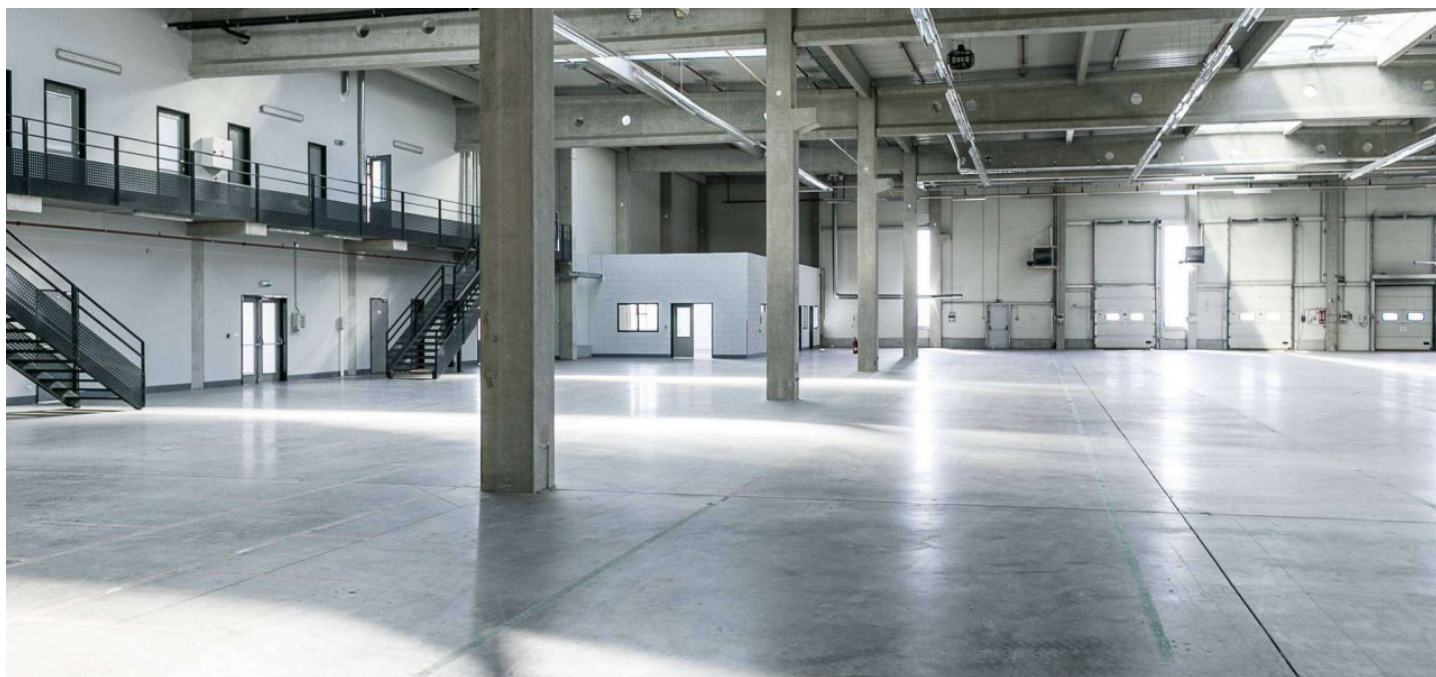

Výrobní prostory

10 541 m², Kolín, Ovčáry

Cena na vyžádání

Výrobní prostory

10 541 m², Kolín, Ovčáry

Cena na vyžádání

Celková plocha	10 541 m ²
Volná plocha k pronájmu	10 541 m ²
Čistá výška stropu	10 m
Nosnost podlah	7 t/m ²
Modul sloupů	—
Konstrukce	Železobetonová konstrukce
PENB	G
Referenční číslo	107609

10 541 m² výrobních, skladových a kancelářských prostor k pronájmu. Prostory jsou vhodné pro logistická centra a lehkou výrobu, nabízí vysoký standard a zařízení lze přizpůsobit požadavkům klienta.

Lokalita:

Výrobní/skladové prostory:

- Polohovací brány & nakládací rampy
- drive-in
- nosnost podlahy 7 t/m²
- světlá výška 10/12/14 m
- modul sloupů 12x24 m
- LED osvětlení
- sprinklerové hasící zařízení

Kanceláře: