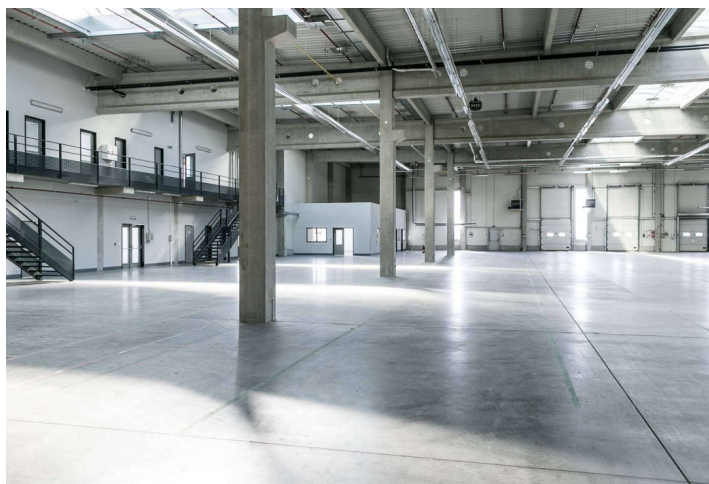

Skladové prostory

6 480 m², Kolín, Ovčáry

Cena na vyžádání

Skladové prostory

6 480 m², Kolín, Ovčáry

Cena na vyžádání

Celková plocha	6 480 m ²
Volná plocha k pronájmu	6 480 m ²
Čistá výška stropu	10 m
Nosnost podlah	7 t/m ²
Modul sloupů	—
Konstrukce	Železobetonová konstrukce
PENB	G
Referenční číslo	107604

6 480 m² skladových, výrobních a kancelářských prostor k pronájmu.

Prostory jsou vhodné pro logistická centra a lehkou výrobu, nabízí vysoký standard a zařízení lze přizpůsobit požadavkům klienta.

Lokalita:

Výrobní/skladové prostory:

- Polohovací brány & nakládací rampy
- drive-in
- nosnost podlahy 7 t/m²
- světlá výška 10/12/14 m
- modul sloupů 12x24 m
- LED osvětlení
- sprinklerové hasící zařízení

Kanceláře: