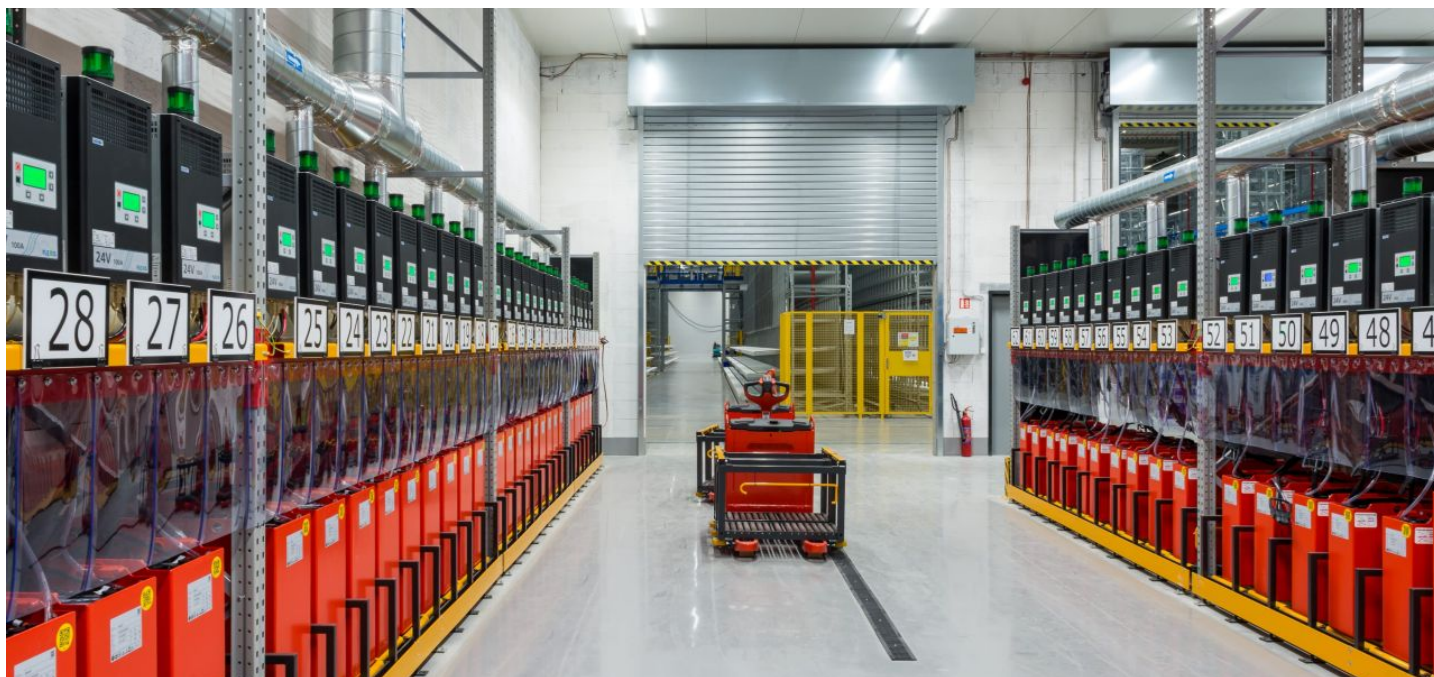

Výrobní prostory

11 198 m², Mělník, Kozomín, Kozomín

Cena na vyžádání